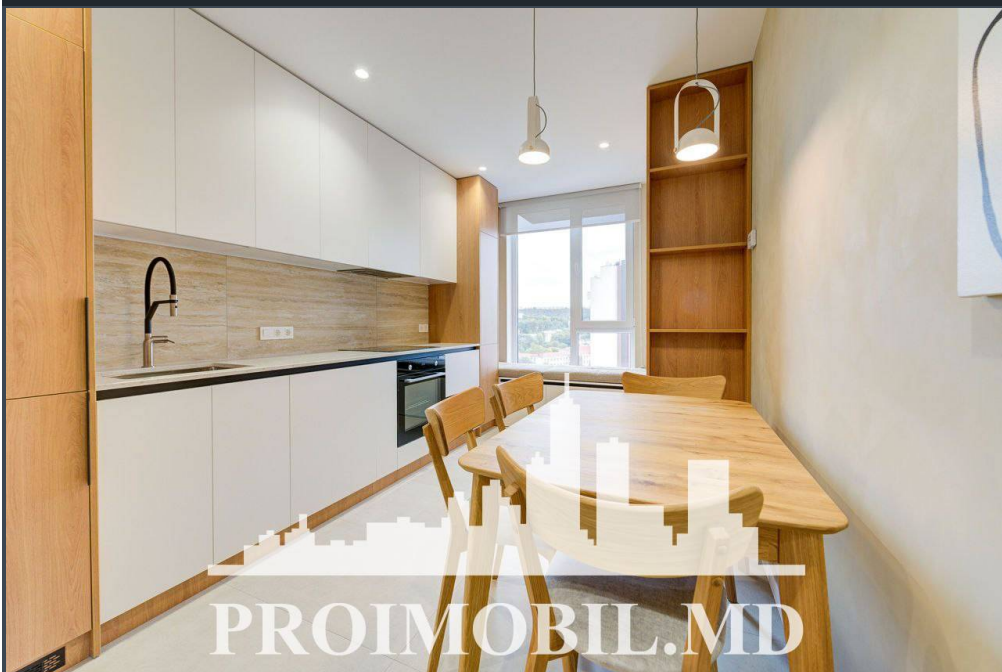

Chișinău, Râșcani - 800€

Suprafața totală - 50 m²
Tip ofertă - Chirie
Camere - 1
Starea - Reparație euro
Grup sanitar - 1
Tip construcție - Nouă
Etaj - 7
Etaje - 10
Dormitoare - 1
Înălțimea tavanului - 0.00
Planul clădirii - IND (individual)
Loc de parcare - Deschisă

Spre chirie se oferă apartament în bloc nou, **sect. Râșcani, str. Renașterii**

Naționale. Suprafața totală de **50 mp**, etajul 7 din 10.

Compartimentat în: 1 dormitor, living, bucătărie, bloc sanitar, antreu.