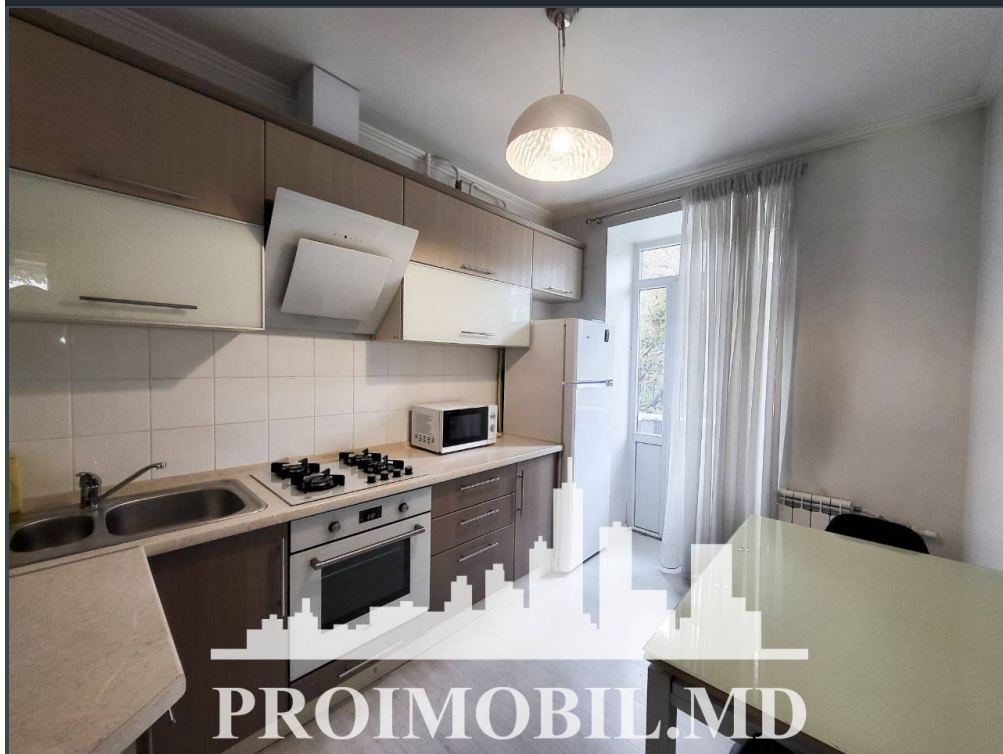

Chișinău, Centru - 950€

Suprafața totală - 55 m²
Tip ofertă - Chirie
Camere - 2
Starea - Reparație euro
Grup sanitar - 1
Tip construcție - Veche
Etaj - 2
Etaje - 5
Balcon - 3
Dormitoare - 2
Înălțimea tavanului - 0.00
Planul clădirii - IND (individual)
Loc de parcare - Deschisă

Vă propunem spre chirie acest apartament cu **2 camere, sect. Centru, str. Alexandr Pușkin** cu suprafața totală de **55 mp, etajul 2 din 5. Compartimentat în:** 2 dormitoare, bucatărie, 1 bloc sanitar, 3 balcoane, antreu.