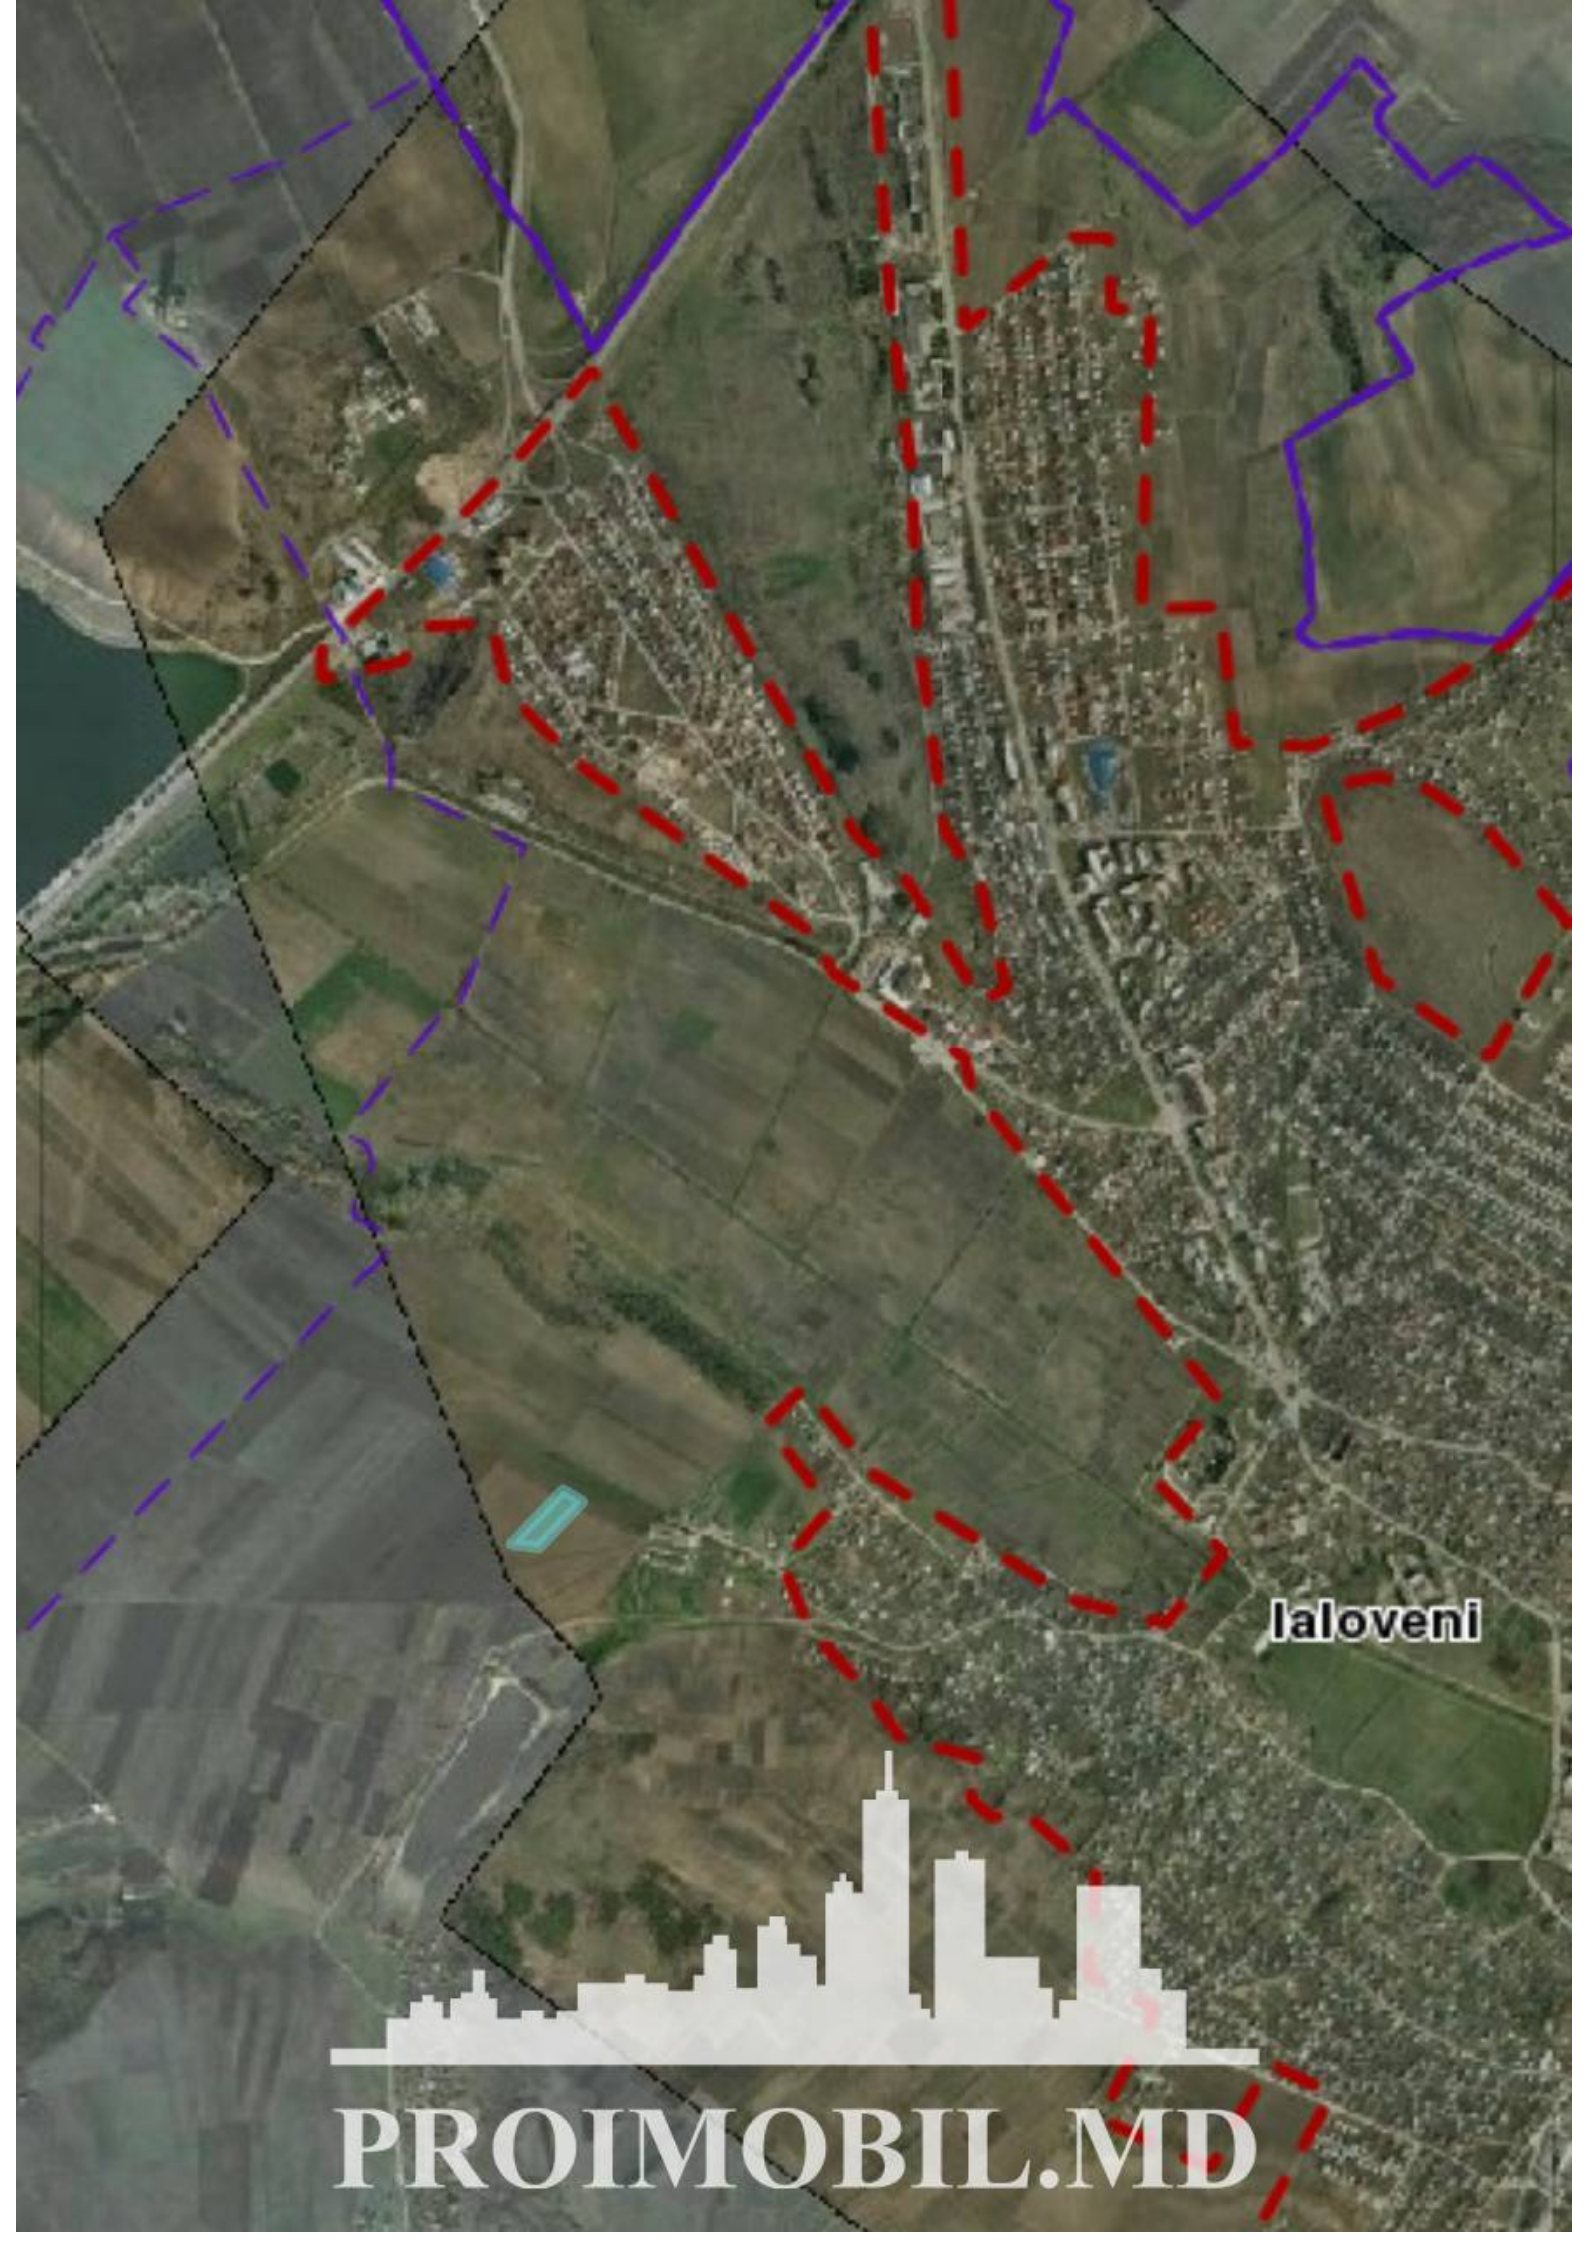

Ialoveni

PROIMOBIL.MD