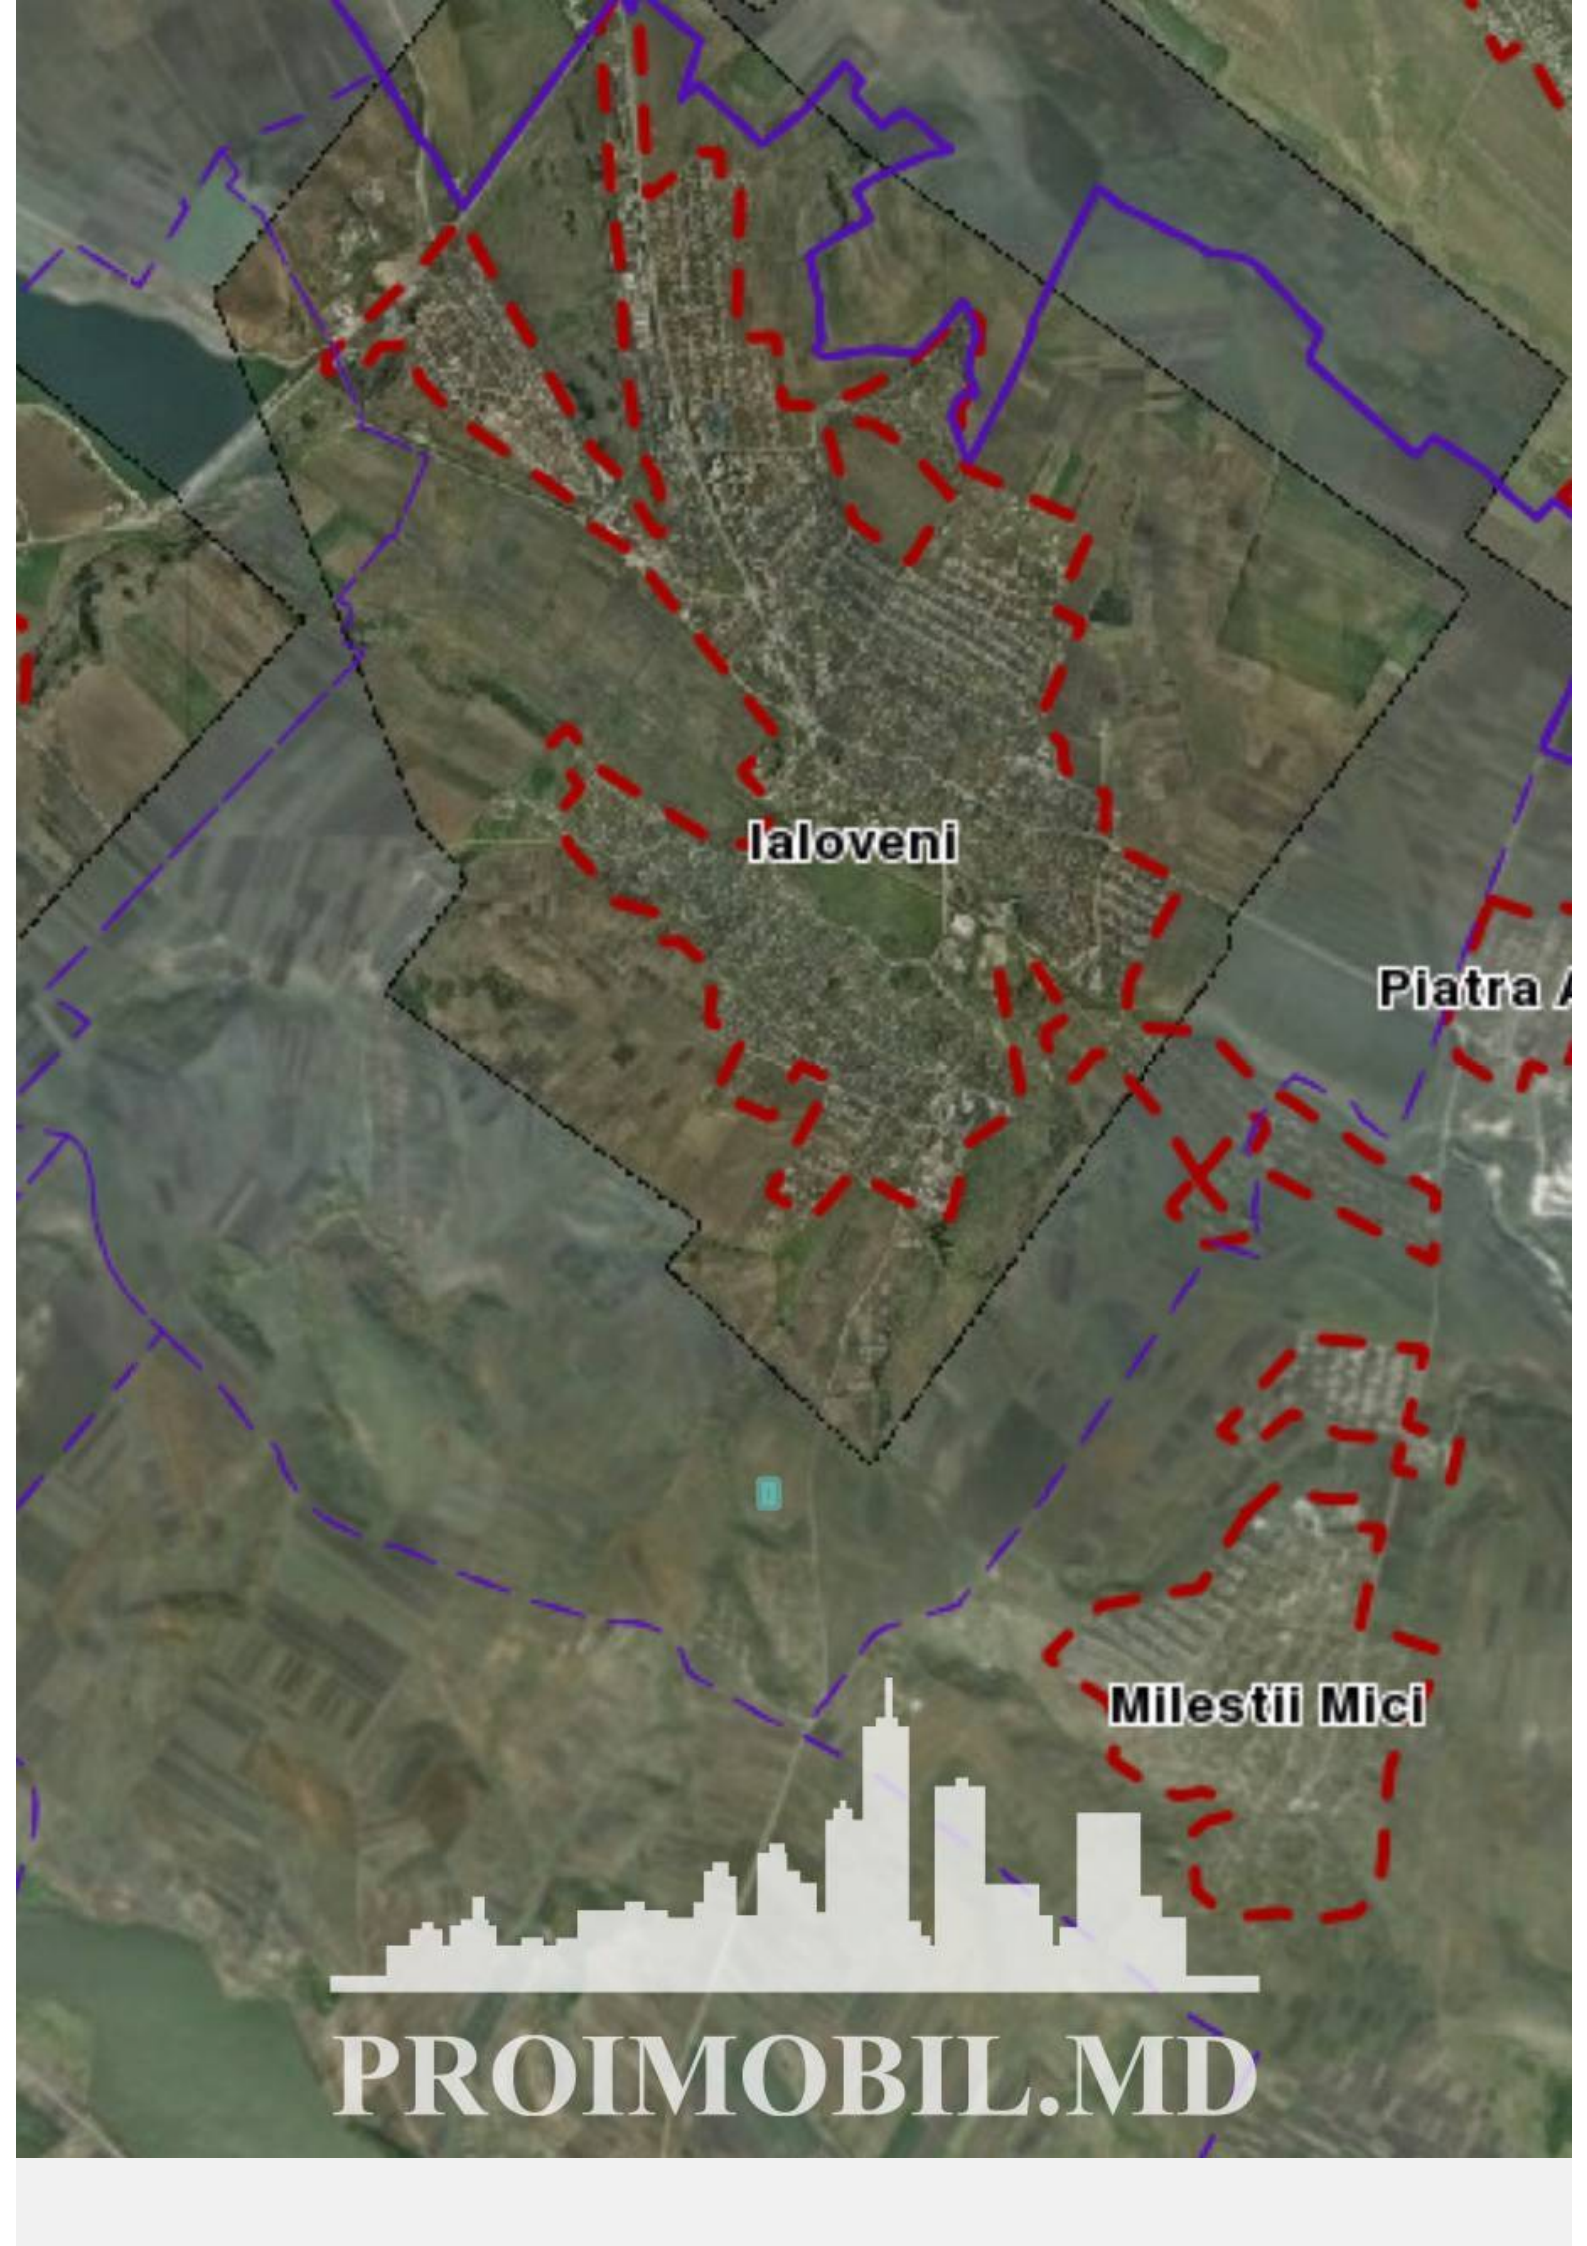

Suburbie, Ialoveni - 51300€

Suprafața totală - 64 ar  
Tip - Agricole

PROIMOBIL.MD

Spre vânzare se oferă teren agricol situat în Ialoveni, extravilan.

Suprafața totală **64 ari.**

\* Prima linie

\* Zonă ecologică (M.M.)

- Situat în afara localității
- Lângă teritoriu este pădure

*Pentru prezentare și alte detalii vizitați [www.proimobil.md](http://www.proimobil.md) sau ne contactați!*

**Ialoveni**

**Piatra A**

**Milestii Mici**