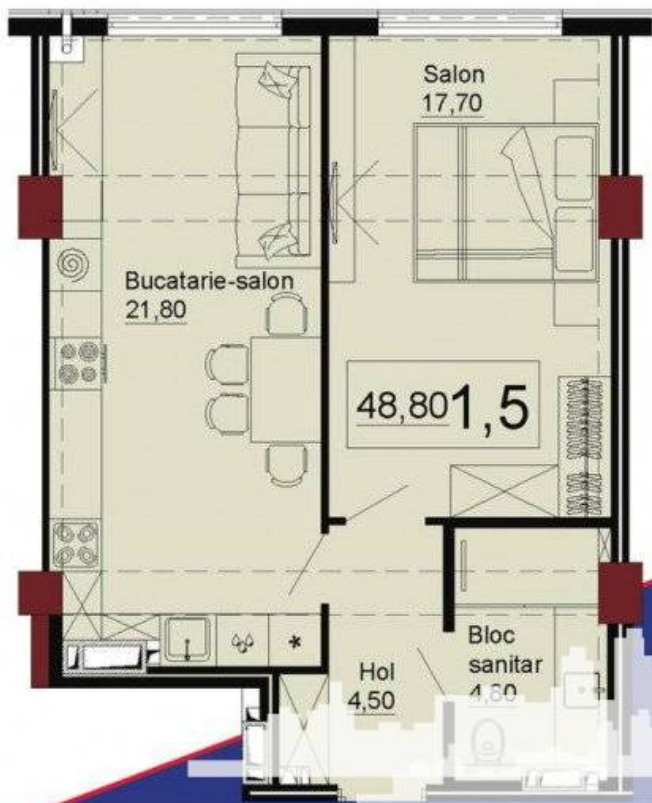

Chișinău, Telecentru - 55900€

Suprafața totală - 48 m<sup>2</sup>  
Tip ofertă - Vânzare  
Camere - 1  
Starea - Versiune albă  
Grup sanitar - 1  
Tip construcție - Nouă  
Etaj - 3  
Etaje - 10  
Dormitoare - 1  
Planul clădirii - IND (individual)  
Loc de parcare - Deschisă

Vă propunem spre vânzare acest apartament cu **1 cameră**, sect. Telecentru, str. Ialoveni cu suprafața totală de **48 mp.**

Compartimentat în: 1 dormitor, living cu bucătărie, bloc sanitar, hol.

**Dotări și finisaje:**

## Bloc 2

- Dormitor
- Salon + Bucătărie
- Bloc sanitar
- Hol

PROIMOBILI.MD

Suprafața - 48.8 M<sup>2</sup>