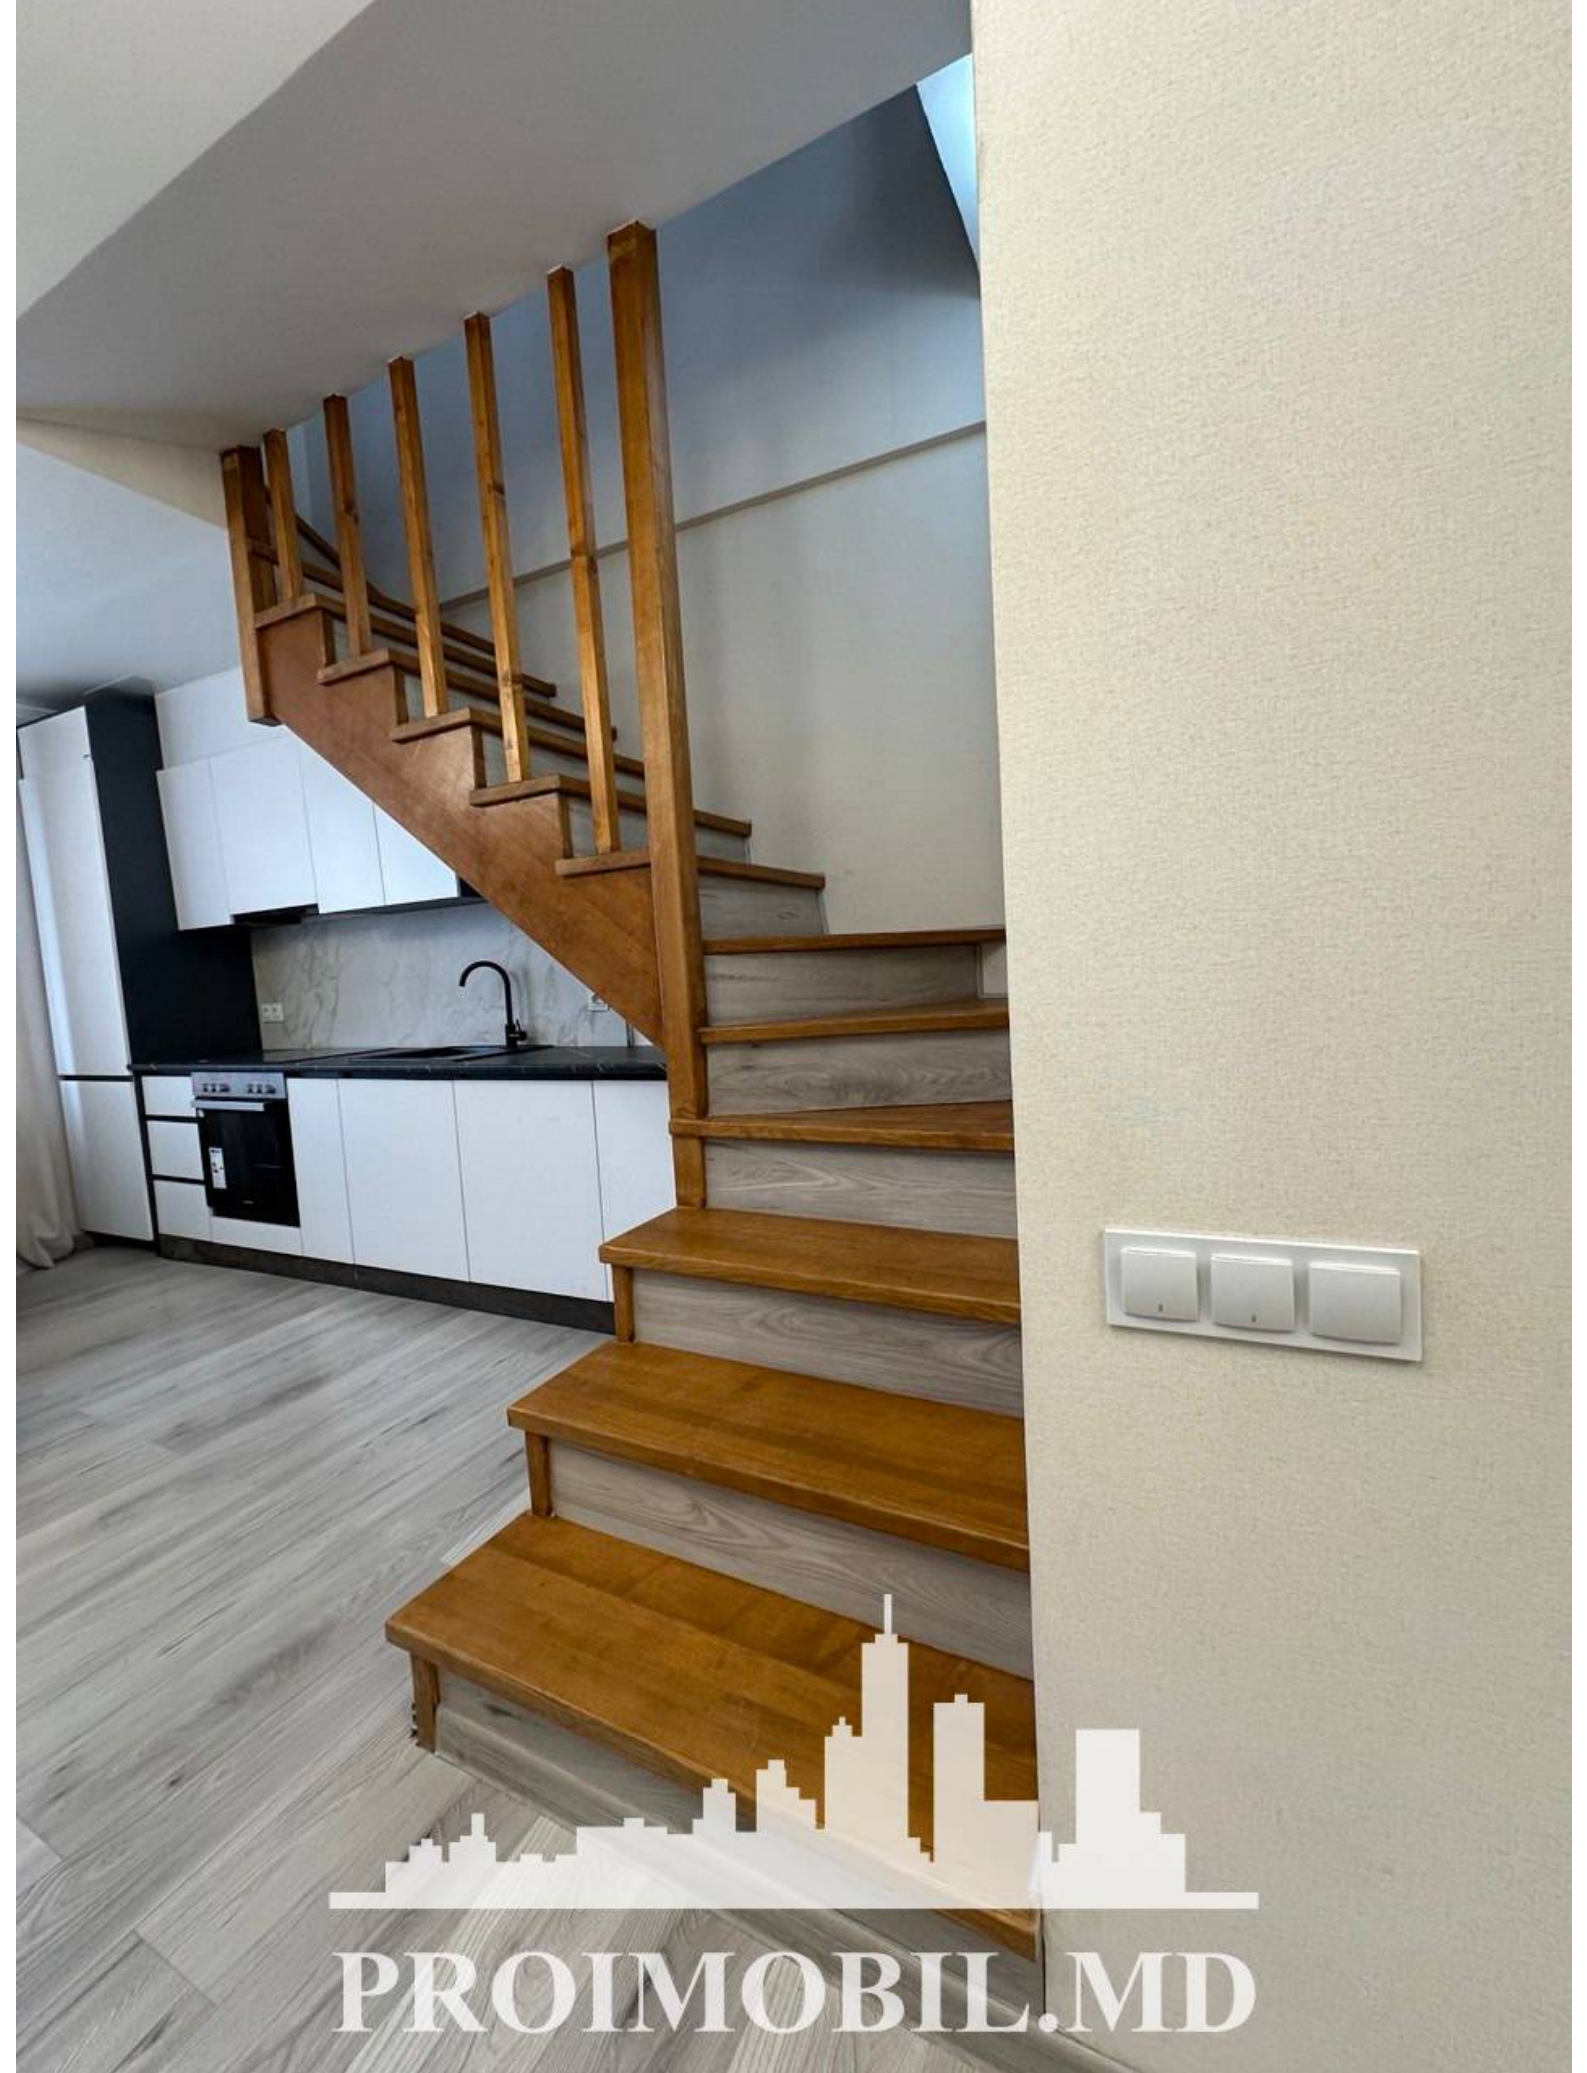

PROIMOBIL.MD