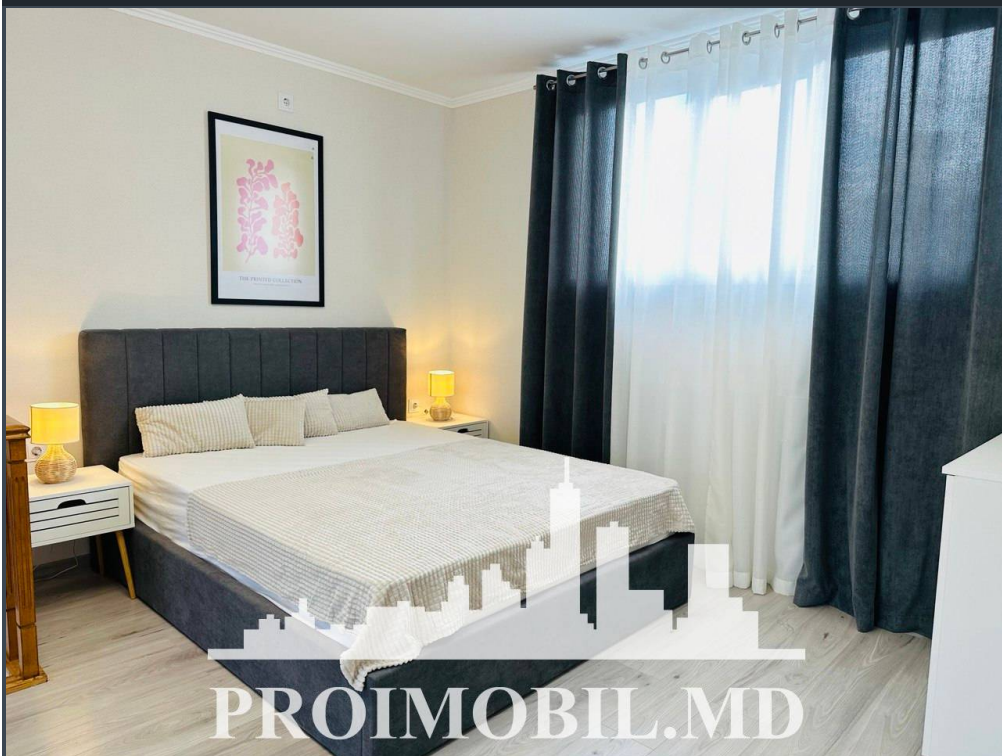

Chișinău, Centru - 80000€

Suprafața totală - 60 m2  
Tip ofertă - Vânzare  
Camere - 1  
Starea - Reparație euro  
Grup sanitar - 1  
Tip construcție - Veche  
Etaj - 5  
Etaje - 6  
Dormitoare - 1  
Înălțimea tavanului - 0.00  
Planul clădirii - IND (individual)  
Loc de parcare - Deschisă

Vă propunem spre vânzare acest apartament cu **1 cameră și living, sect. Centru, str. Grigore Vieru**, cu suprafața totală de **60 mp**.  
**Compartimentat în:** 1 dormitor, living, bucătărie, bloc sanitar, antreu.