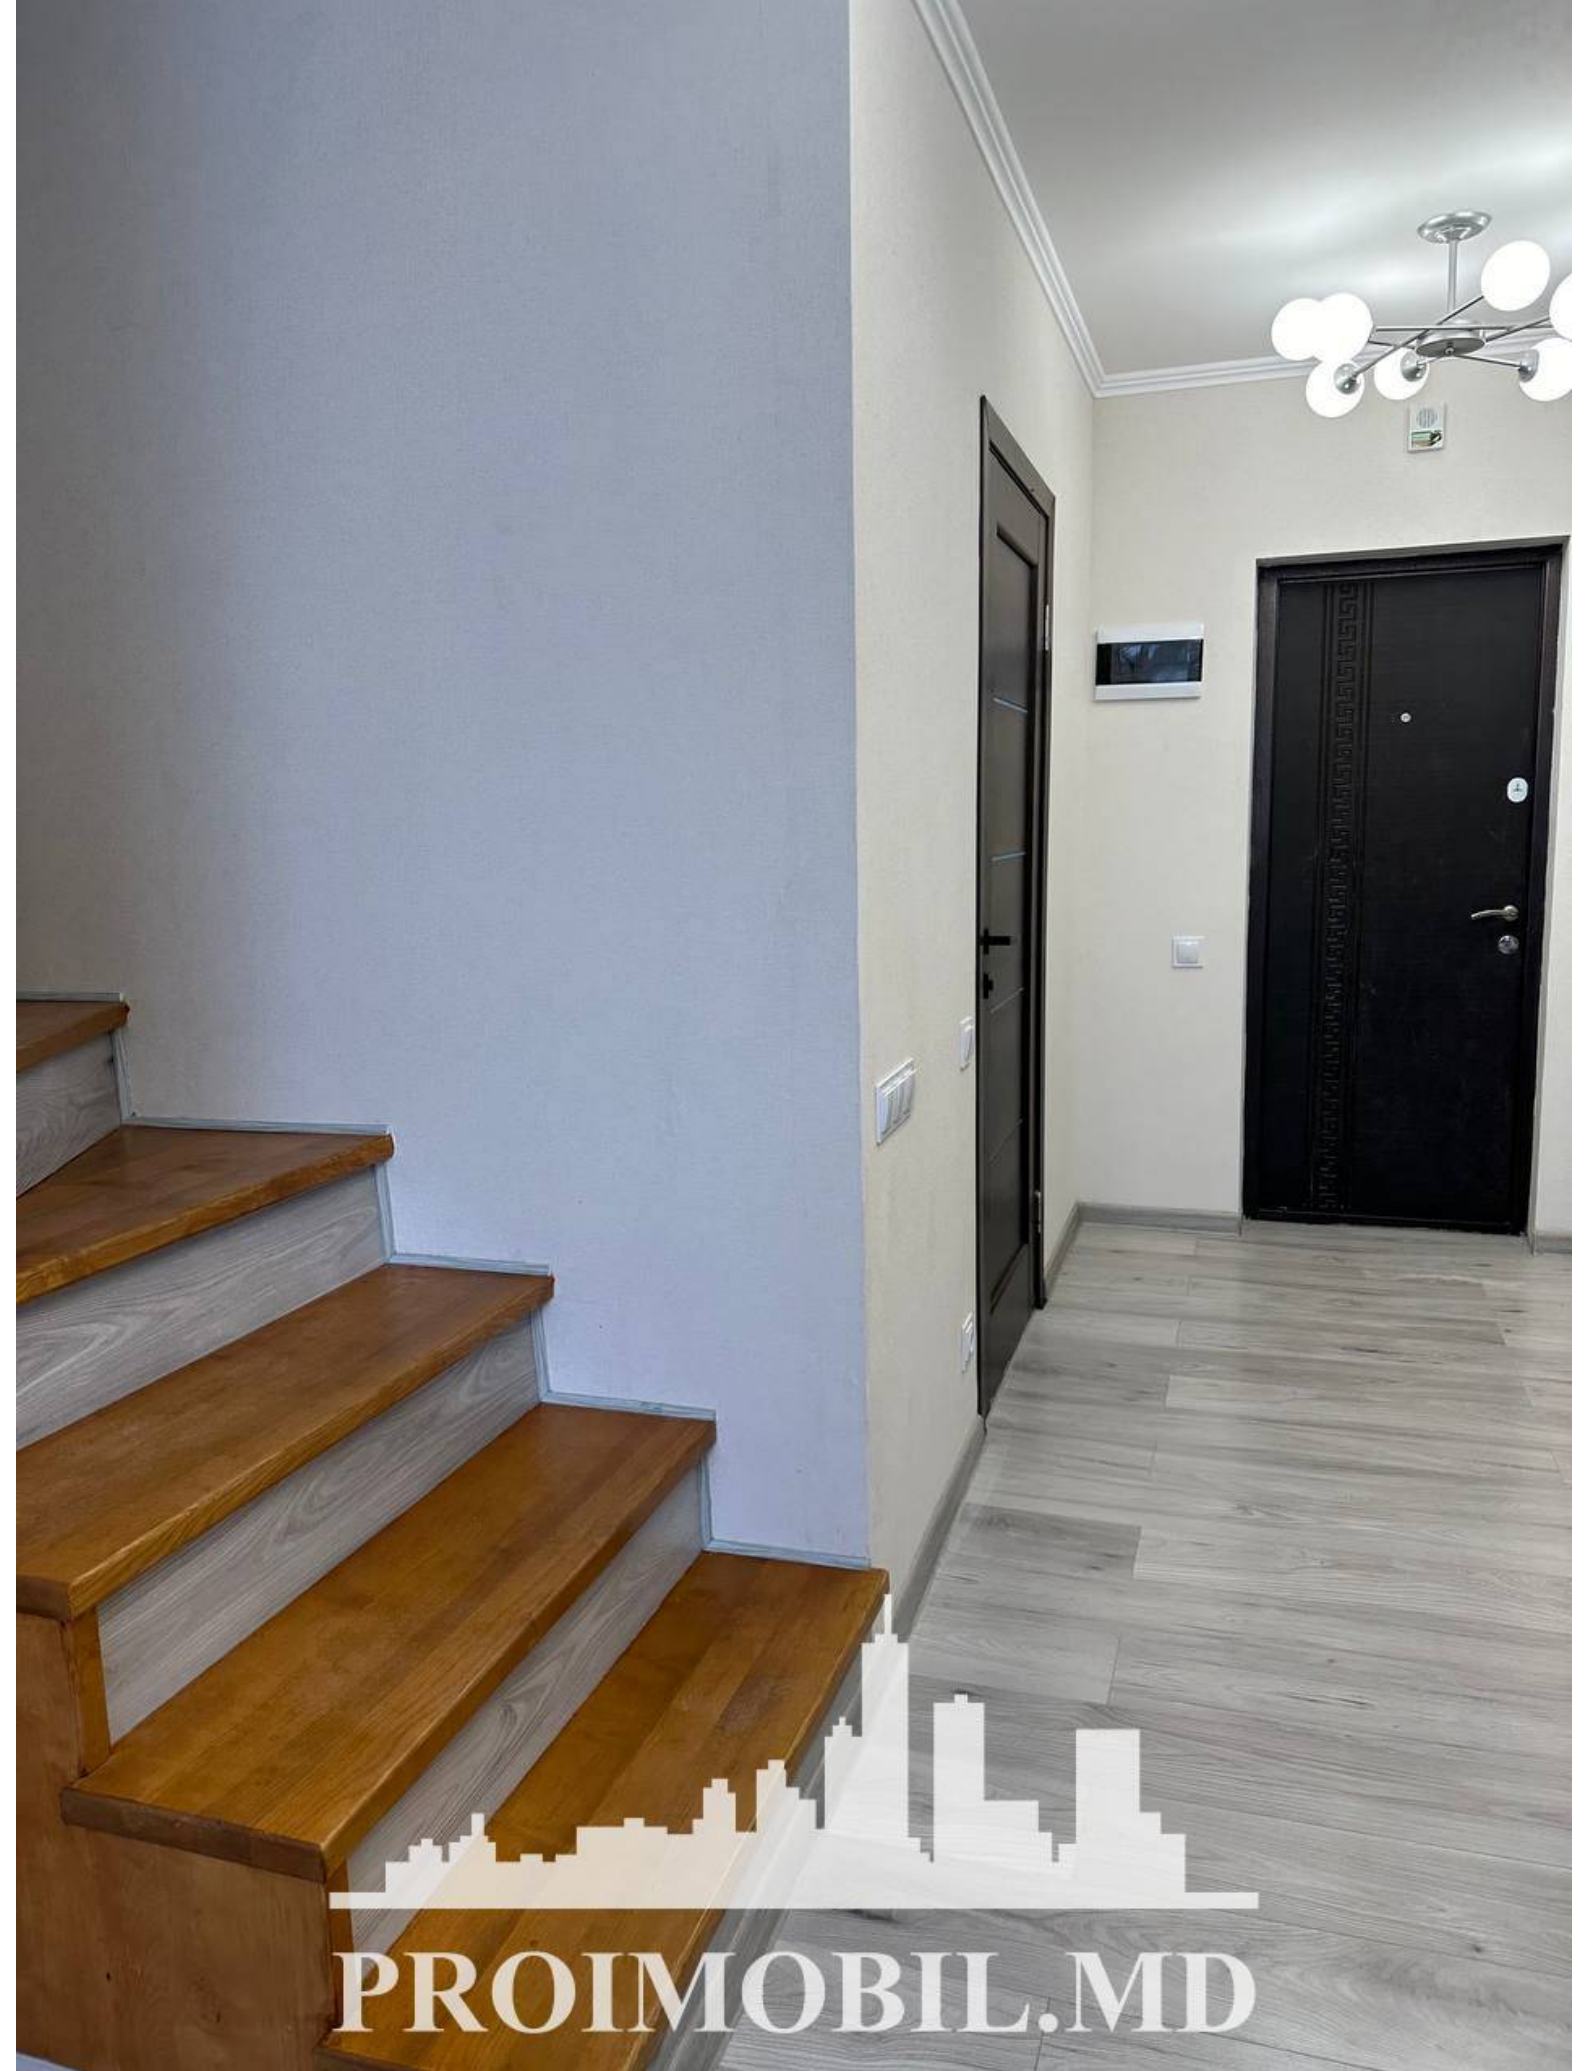

PROIMOBIL.MD