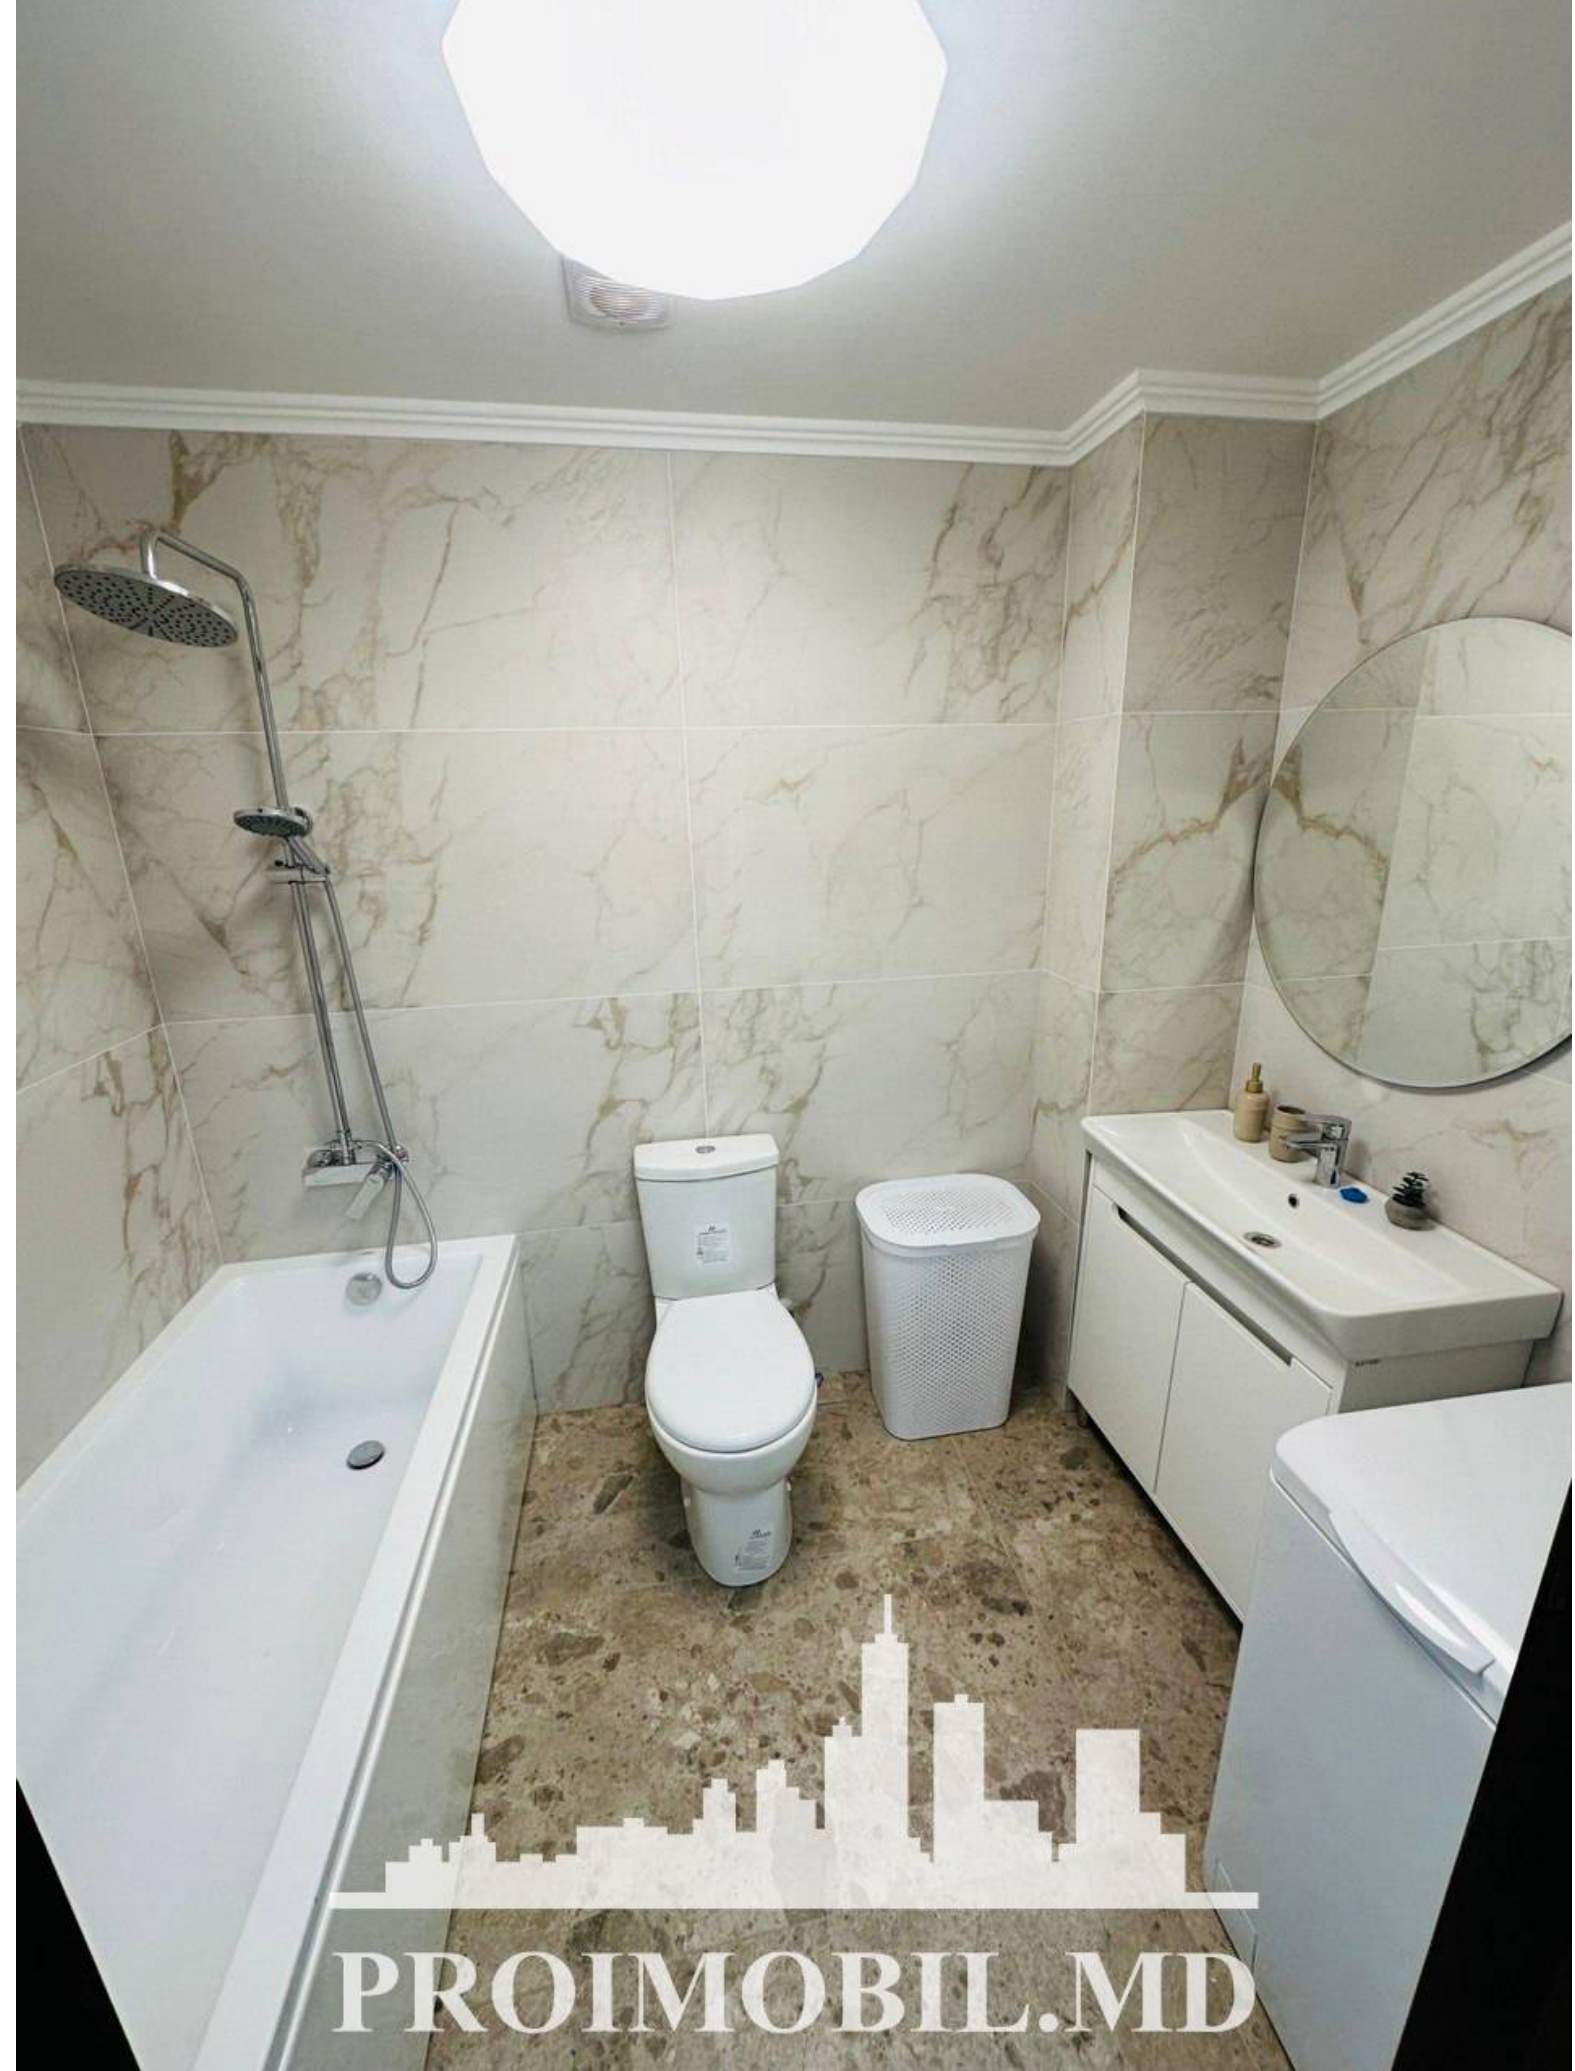

PROIMOBIL.MD