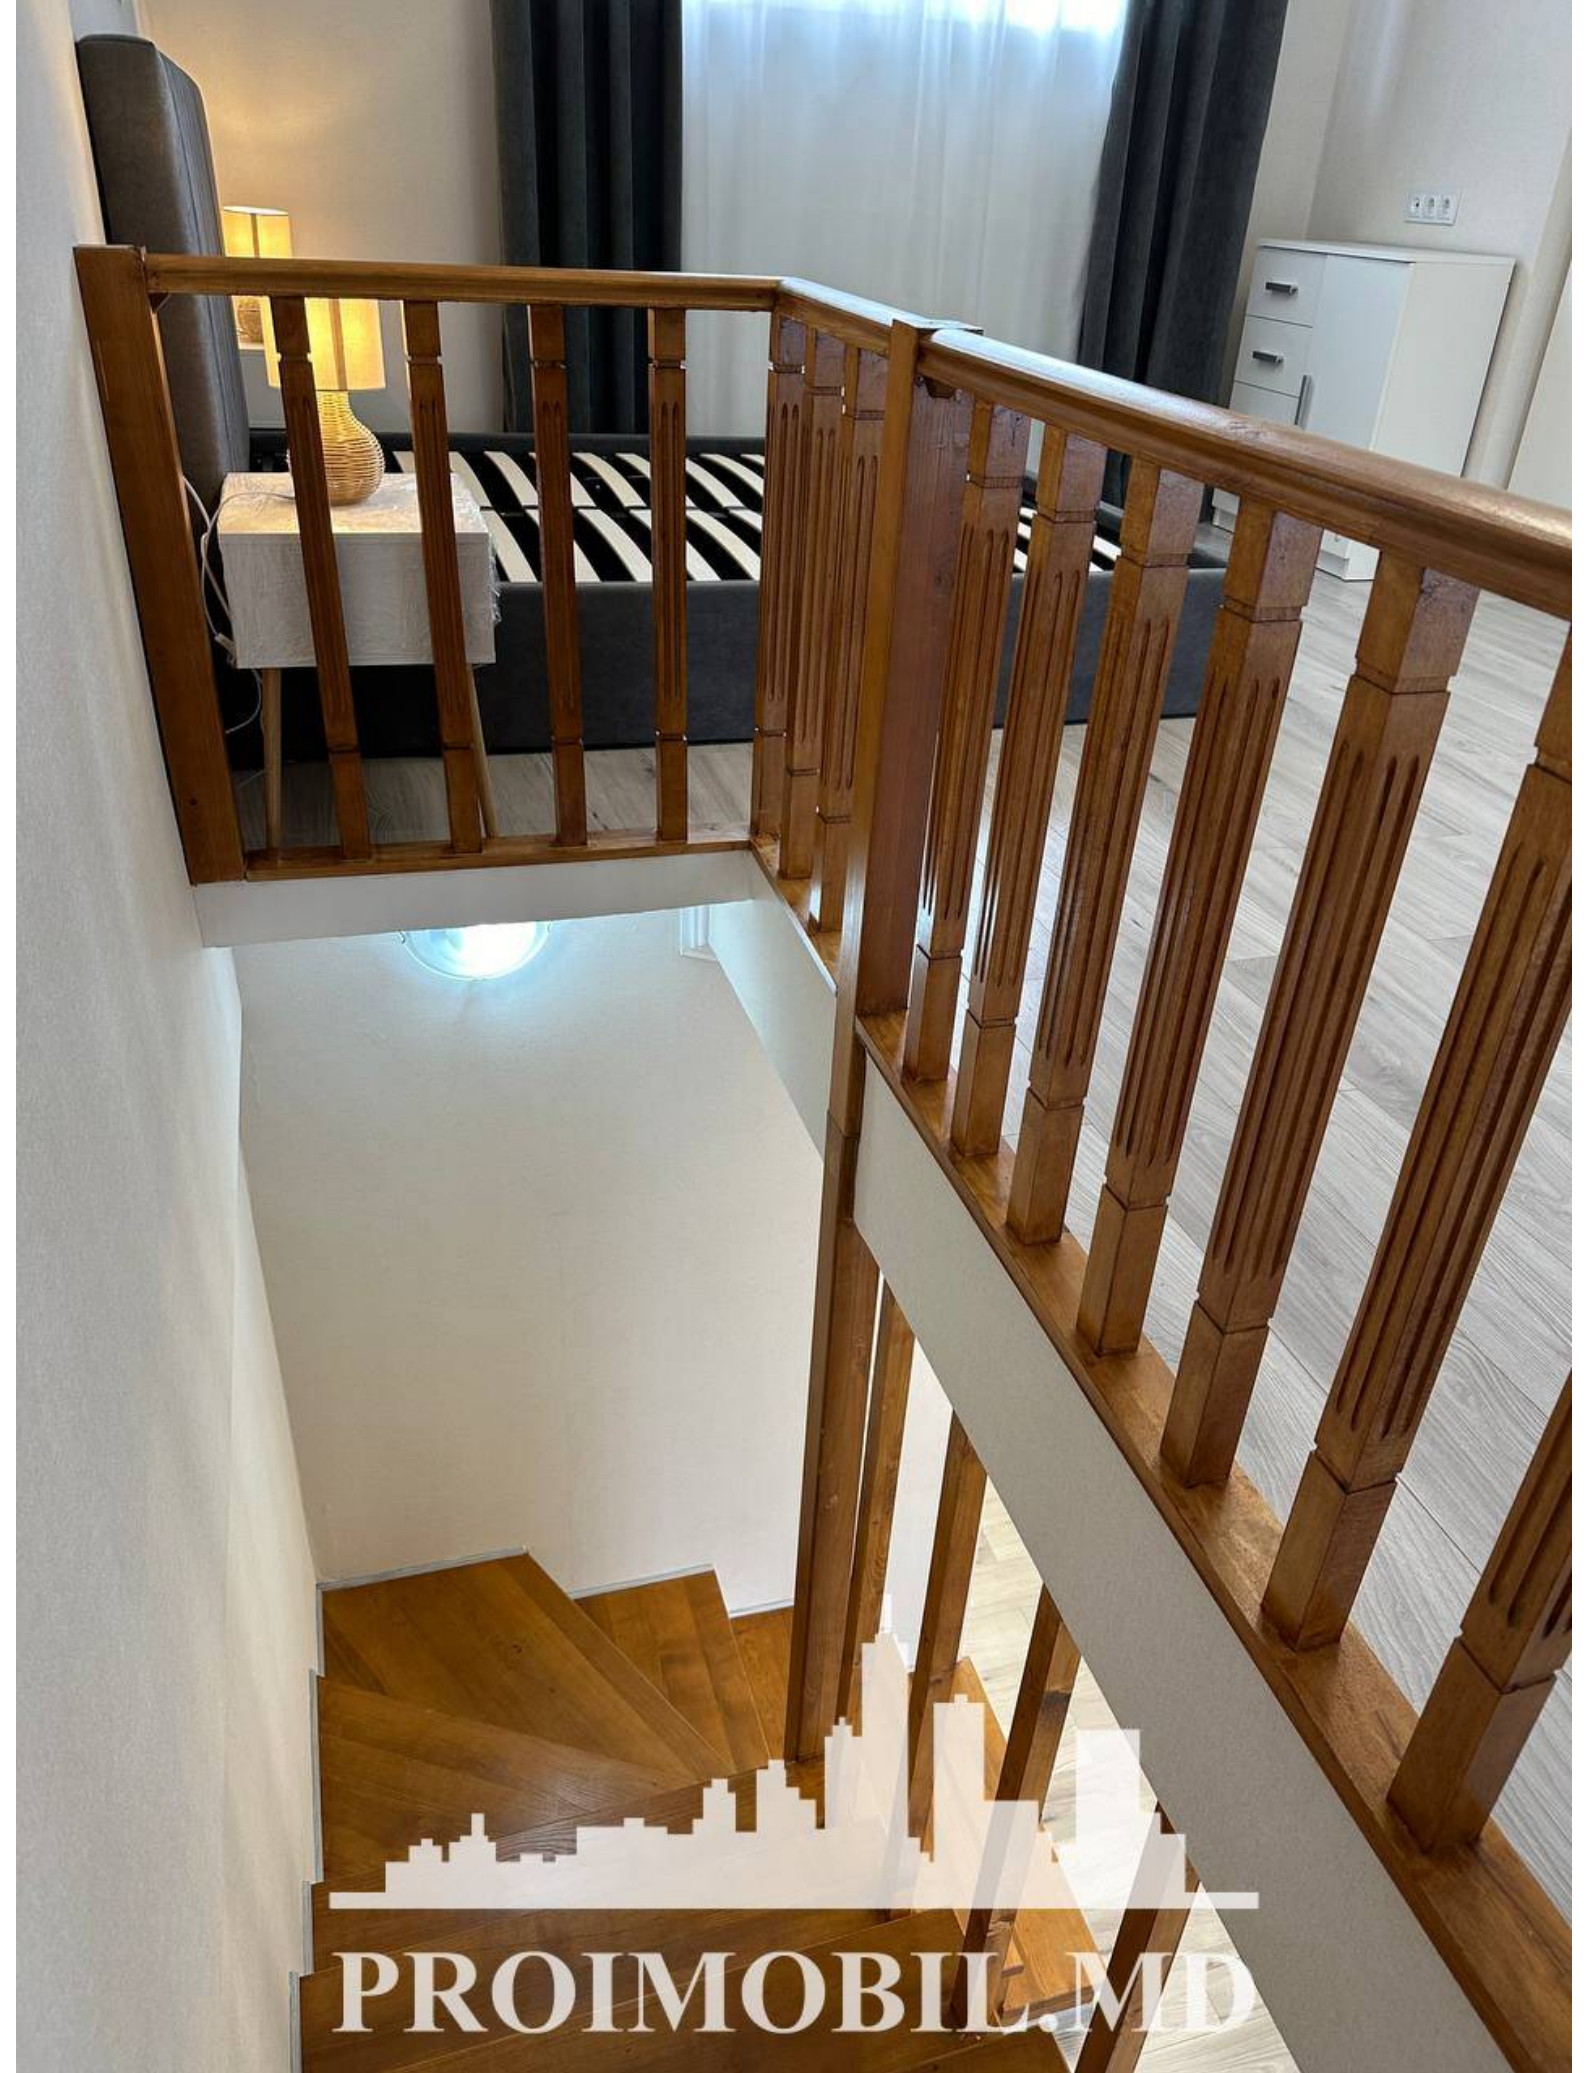

PROIMOBIL.MD