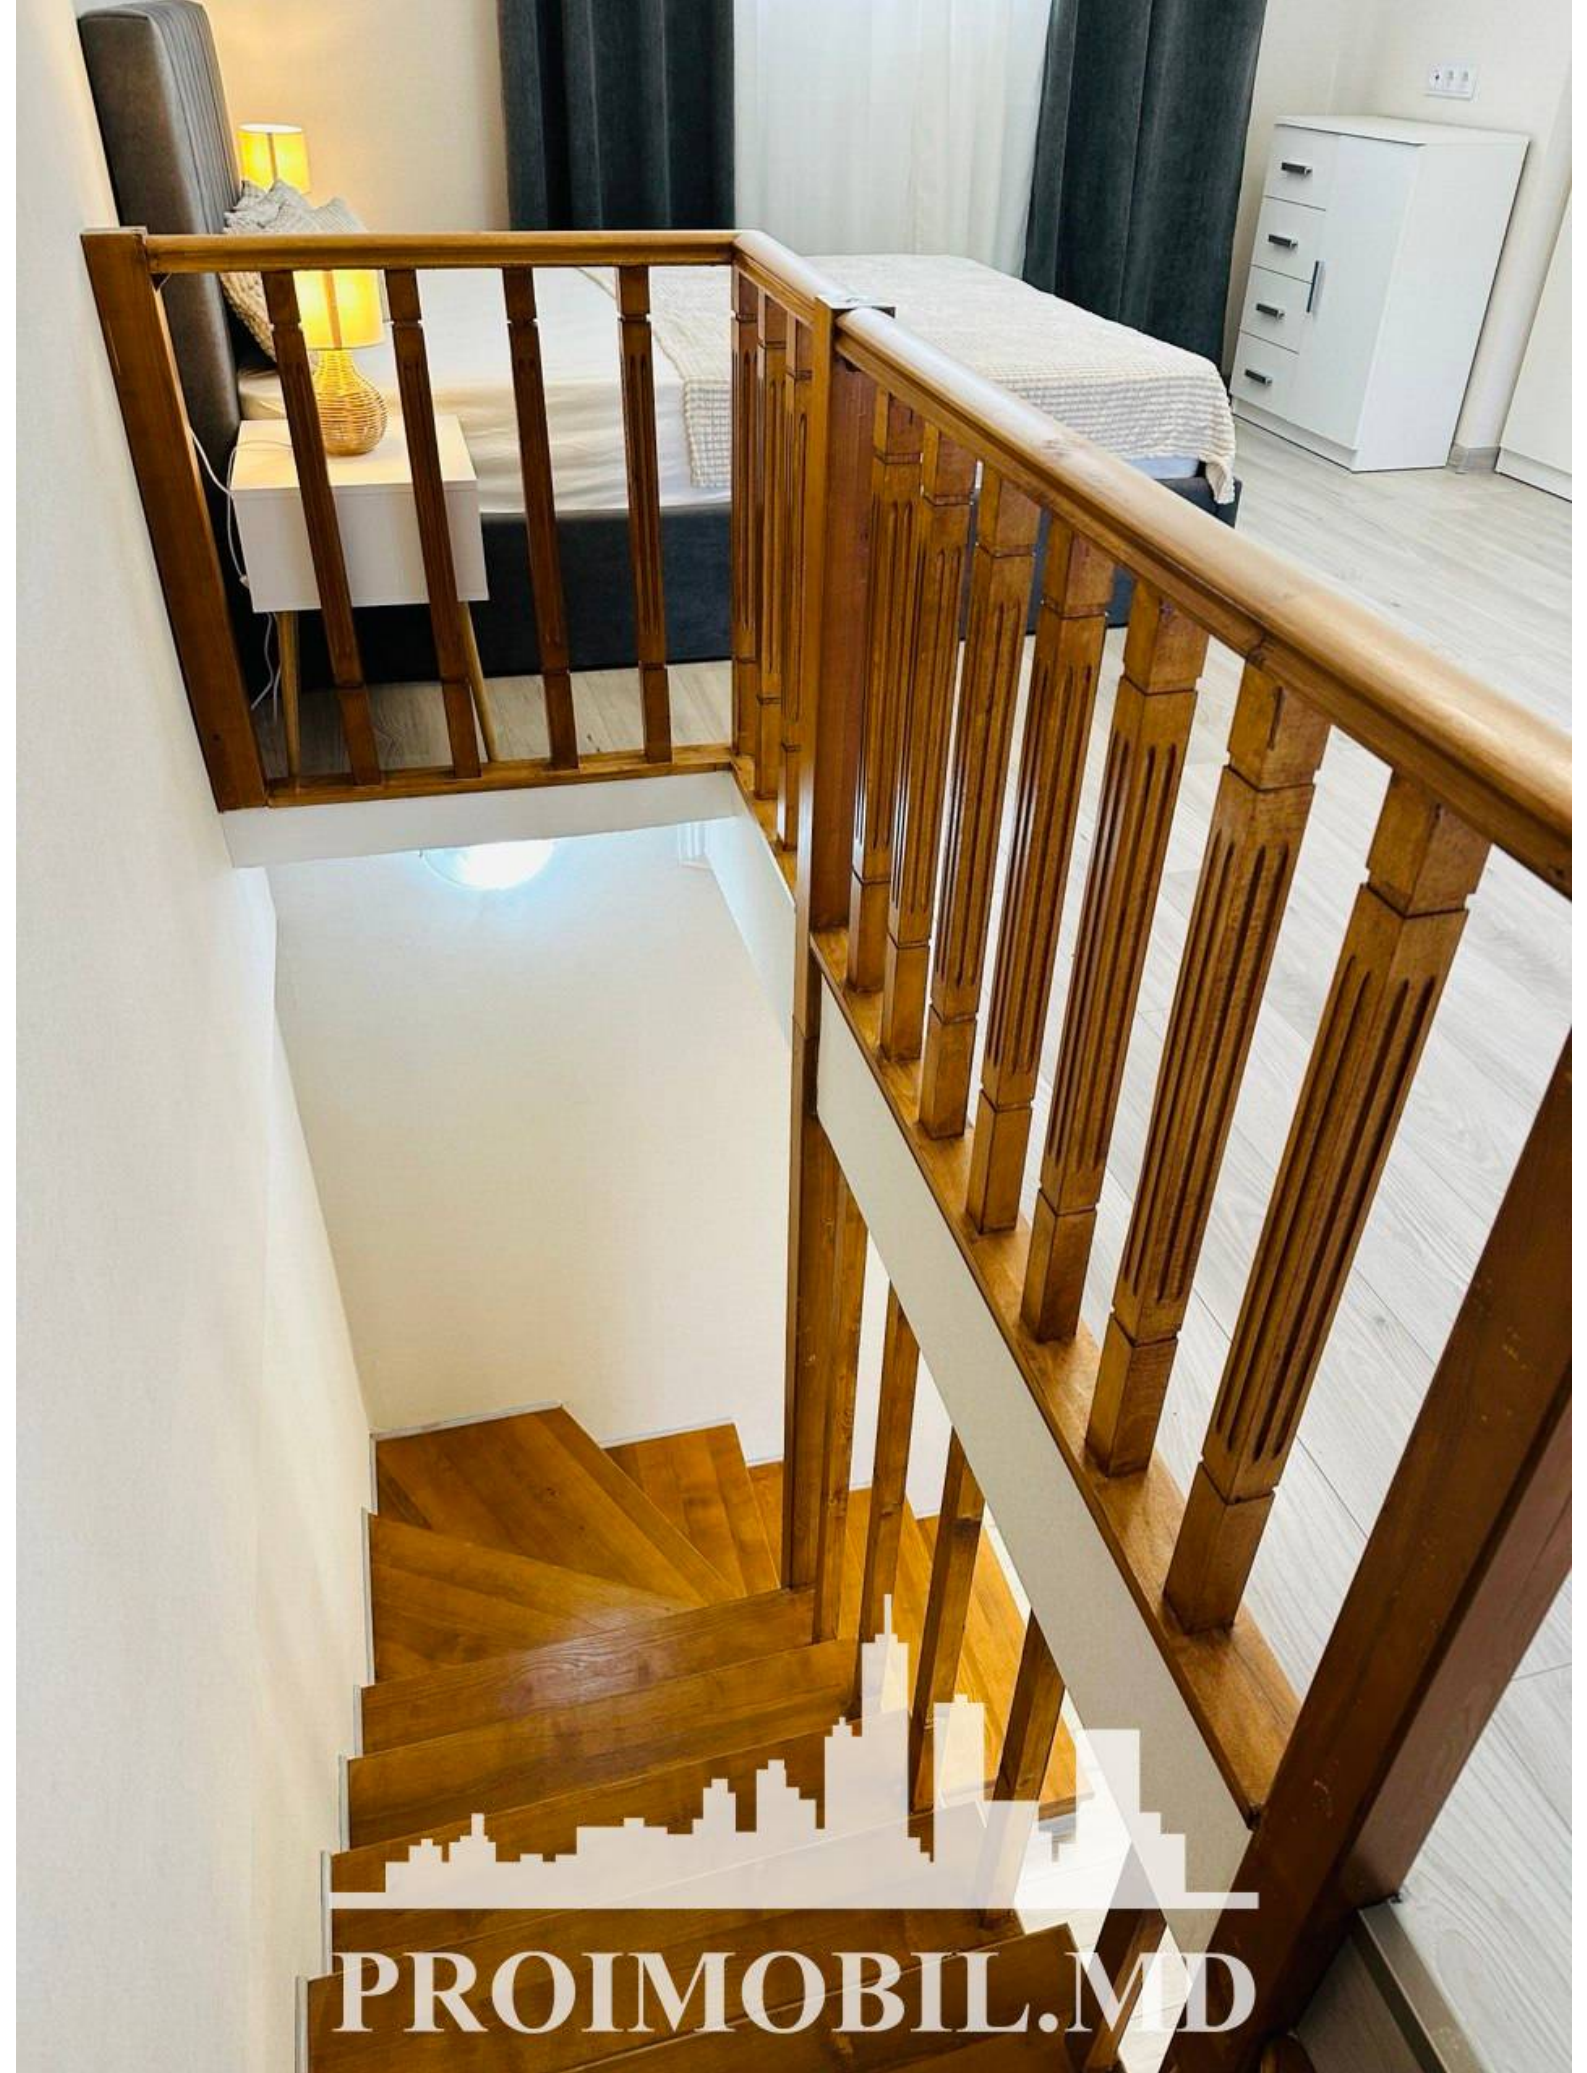

PROIMOBIL.MD