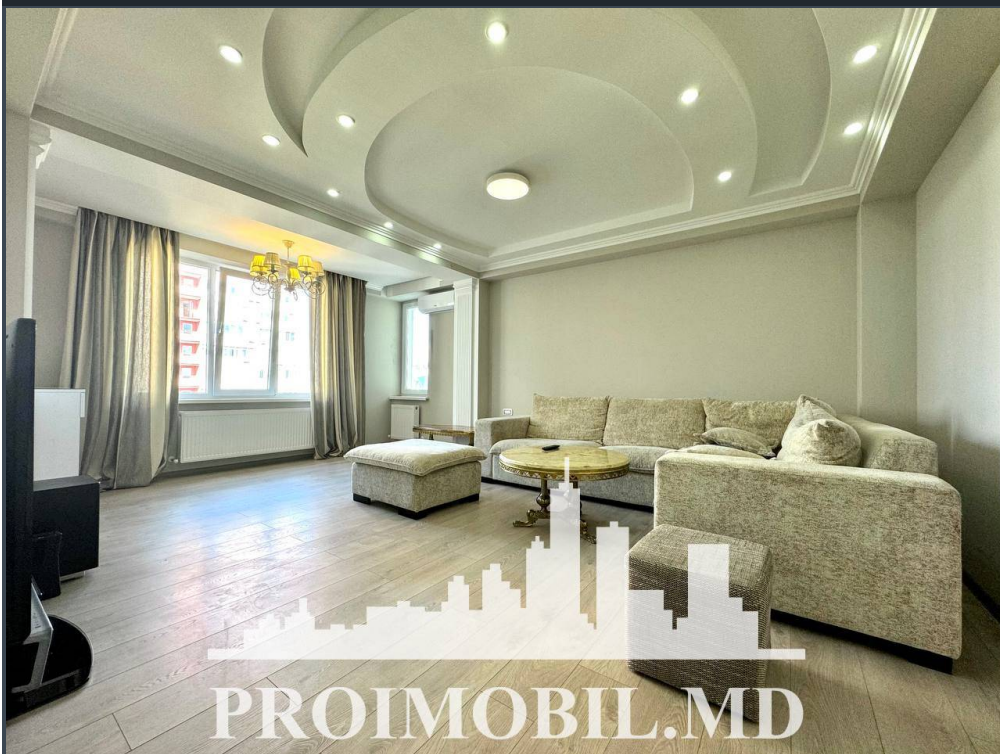

Chișinău, Telecentru - 550€

Suprafața totală - 70 m²
Tip ofertă - Chirie
Camere - 2
Starea - Reparație euro
Grup sanitar - 1
Tip construcție - Nouă
Etaj - 7
Etaje - 8
Balcon - 1
Dormitoare - 1
Înălțimea tavanului - 0.00
Planul clădirii - IND (individual)
Loc de parcare - Deschisă

Spre chirie se oferă apartament în bloc nou, **sect. Telecentru, str. Grenoble**. Suprafața totală de **70 mp**, etajul 7 din 8.
Compartimentat în: 1 dormitor, living, bucătărie, bloc sanitar, balcon de tip închis, antreu.