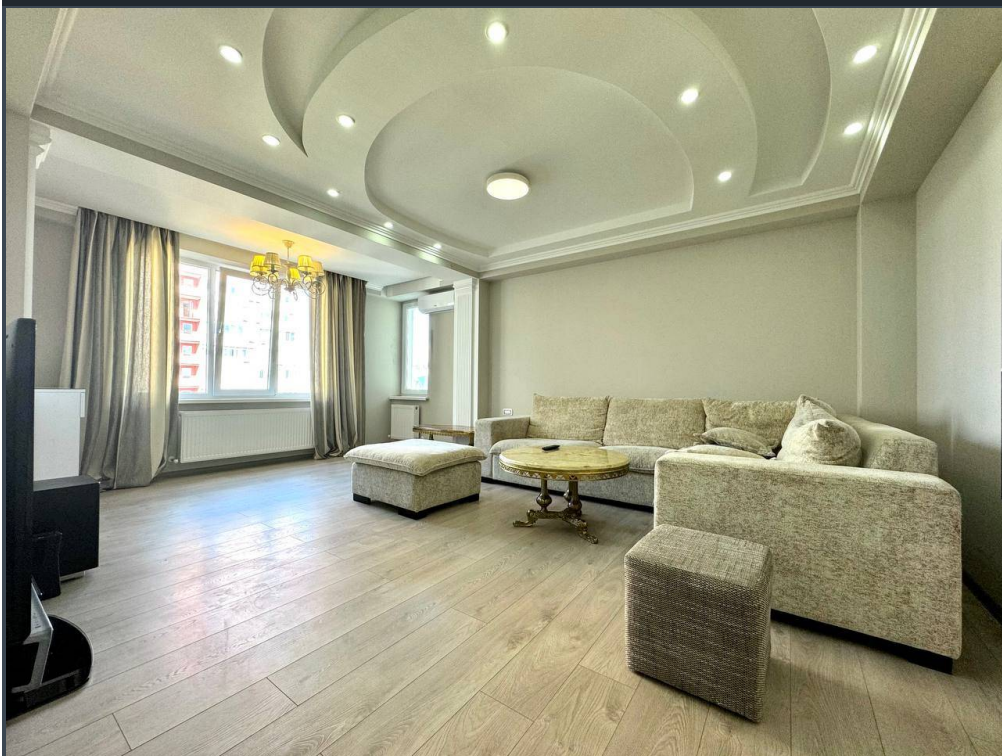

Chișinău, Telecentru - 550€

Suprafața totală - 70 m²
Tip ofertă - Chirie
Camere - 2
Starea - Reparație euro
Grup sanitar - 1
Tip construcție - Nouă
Etaj - 7
Etaje - 8
Balcon - 1
Dormitoare - 1
Înălțimea tavanului - 0.00
Planul clădirii - IND (individual)
Loc de parcare - Deschisă

Spre chirie se oferă apartament în bloc nou, **sect. Telecentru, str. Grenoble**. Suprafața totală de **70 mp**, etajul 7 din 8.
Compartimentat în: 1 dormitor, living, bucătărie, bloc sanitar, balcon de tip închis, antreu.