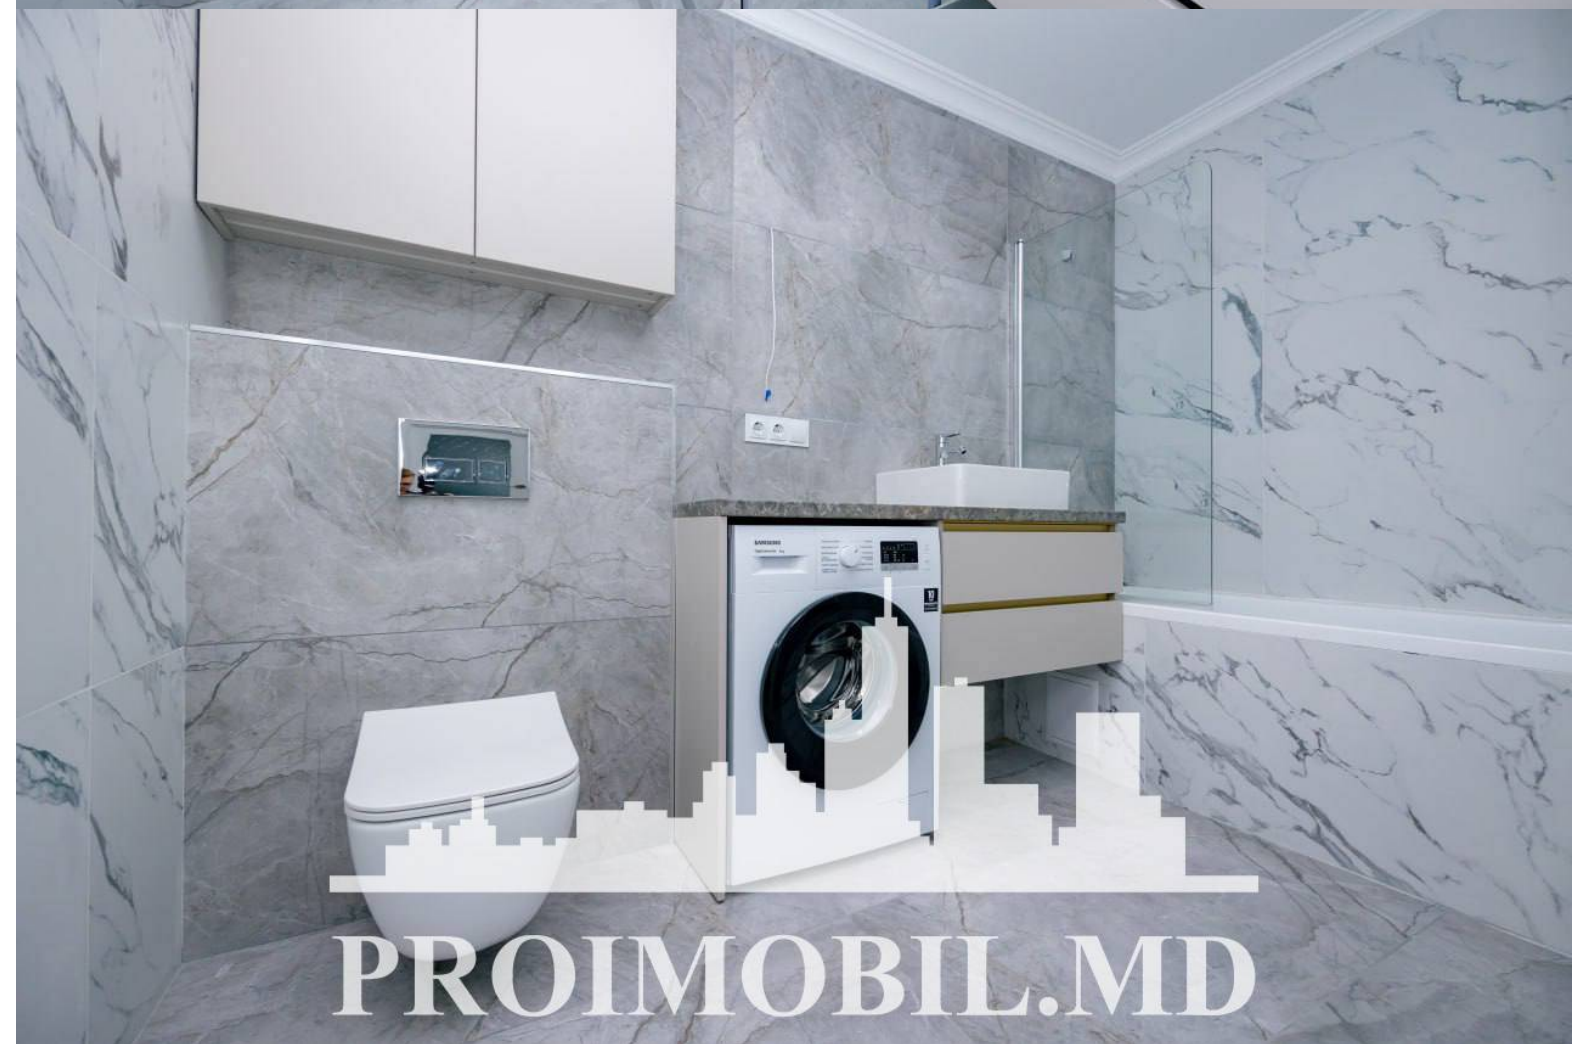

PROIMOBIL.MD