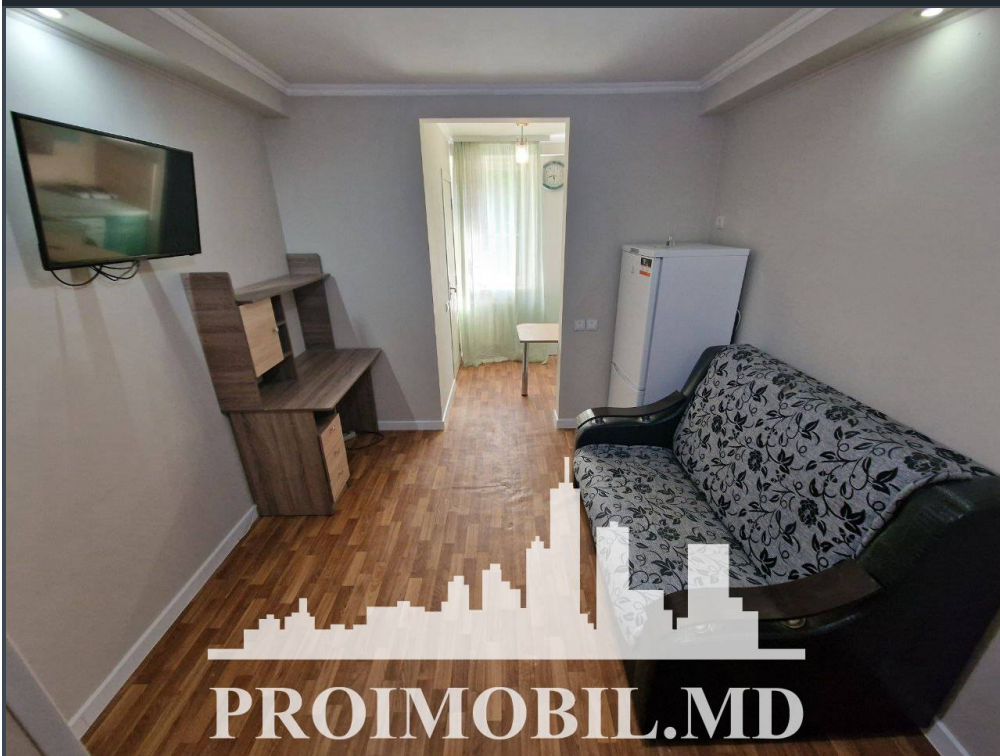

Chișinău, Telecentru - 23500€

Suprafața totală - 20 m²
Tip ofertă - Vânzare
Camere - 1
Starea - Stare locativă
Grup sanitar - 1
Tip construcție - Veche
Etaj - 3
Etaje - 5
Dormitoare - 1
Înălțimea tavanului - 0.00

Vă propunem spre vânzare acest apartament cu 1 cameră, sect. Telecentru, str. V.

Cheltuială cu suprafața totală de 20 mp.

Compartimentat în:

- 1 dormitor
- bucatărie
- bloc sanitar
- antreu

În imediată apropiere de: parc, grădiniță, școală, cafenele. Acces facil la transportul public în orice direcție a orașului. (v.t)