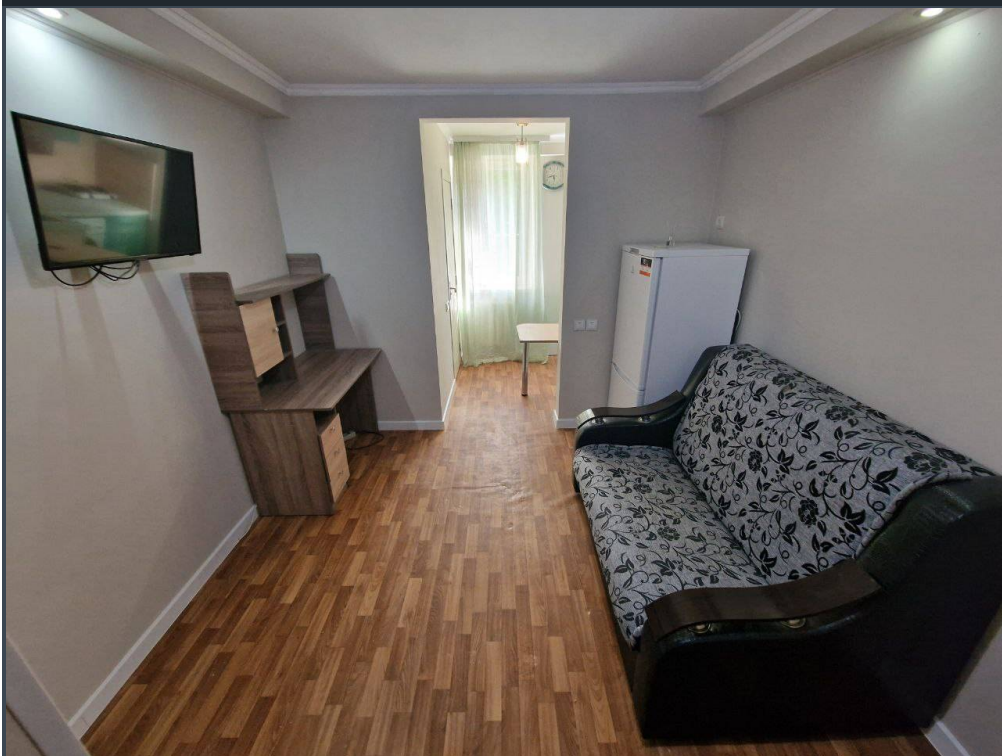

Chișinău, Telecentru - 23500€

Suprafața totală - 20 m²
Tip ofertă - Vânzare
Camere - 1
Starea - Stare locativă
Grup sanitar - 1
Tip construcție - Veche
Etaj - 3
Etaje - 5
Dormitoare - 1
Înălțimea tavanului - 0.00

Vă propunem spre vânzare acest apartament cu 1 cameră, sect. Telecentru, str. V.

Cheltuială cu suprafața totală de 20 mp.

Compartimentat în:

- 1 dormitor
- bucatărie
- bloc sanitar
- antreu

În imediată apropiere de: parc, grădiniță, școală, cafenele. Acces facil la transportul public în orice direcție a orașului. (v.t)