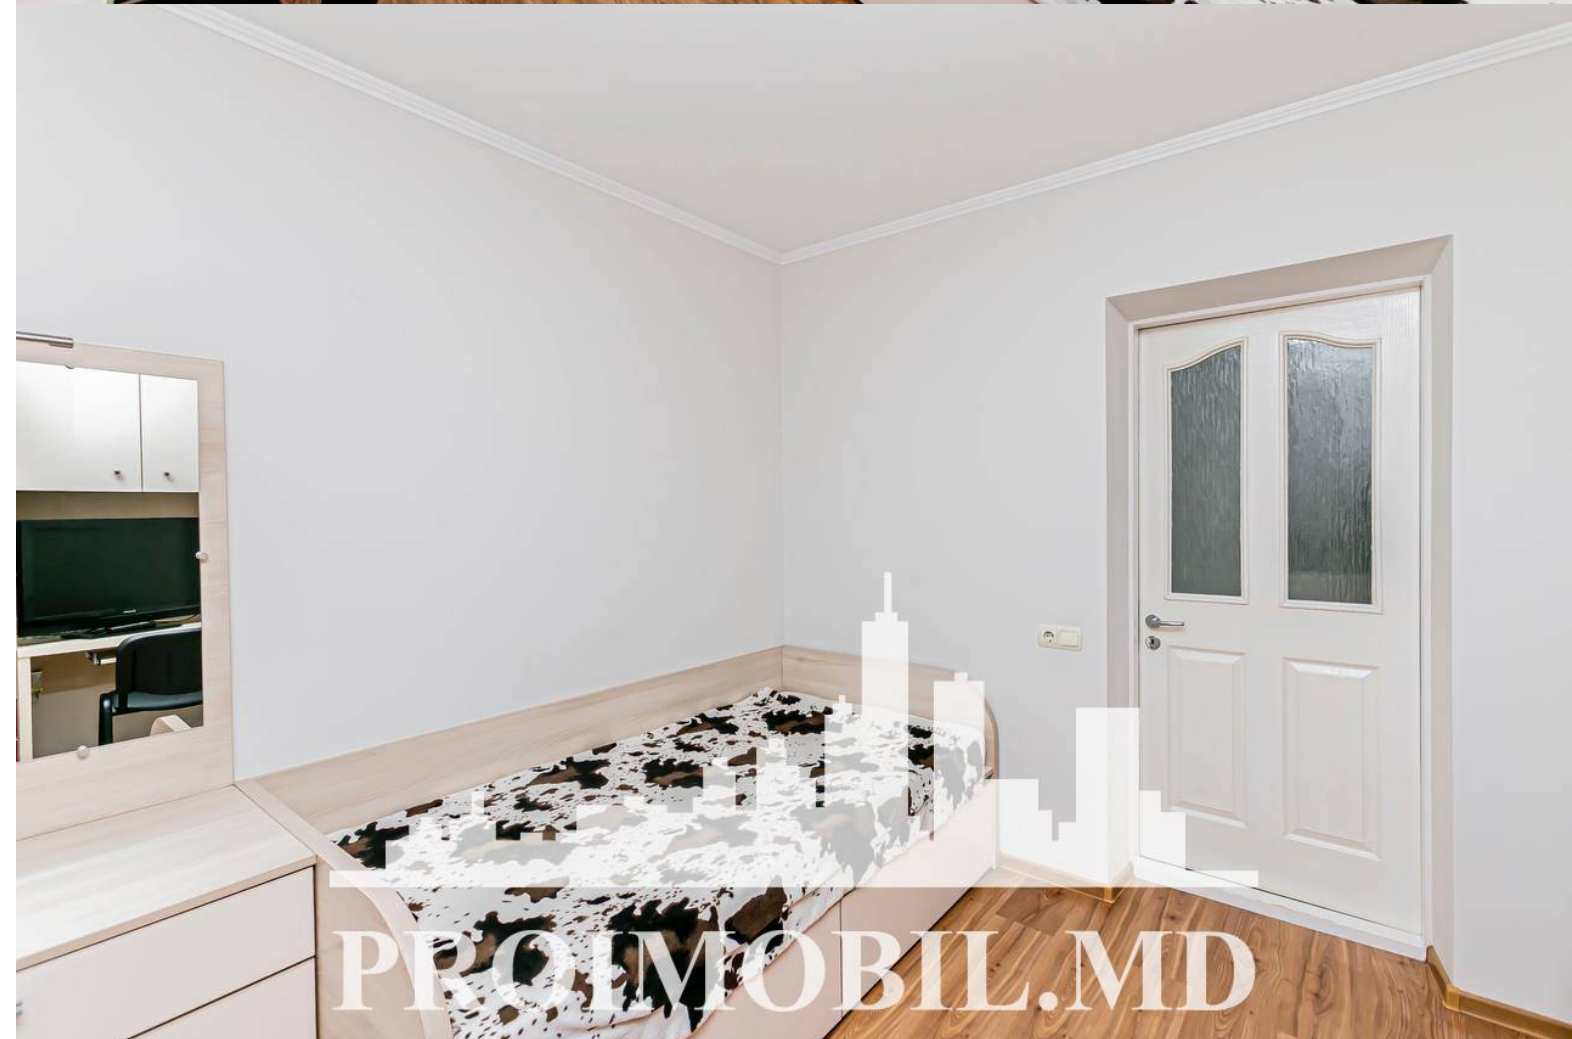

PROIMOBIL.MD