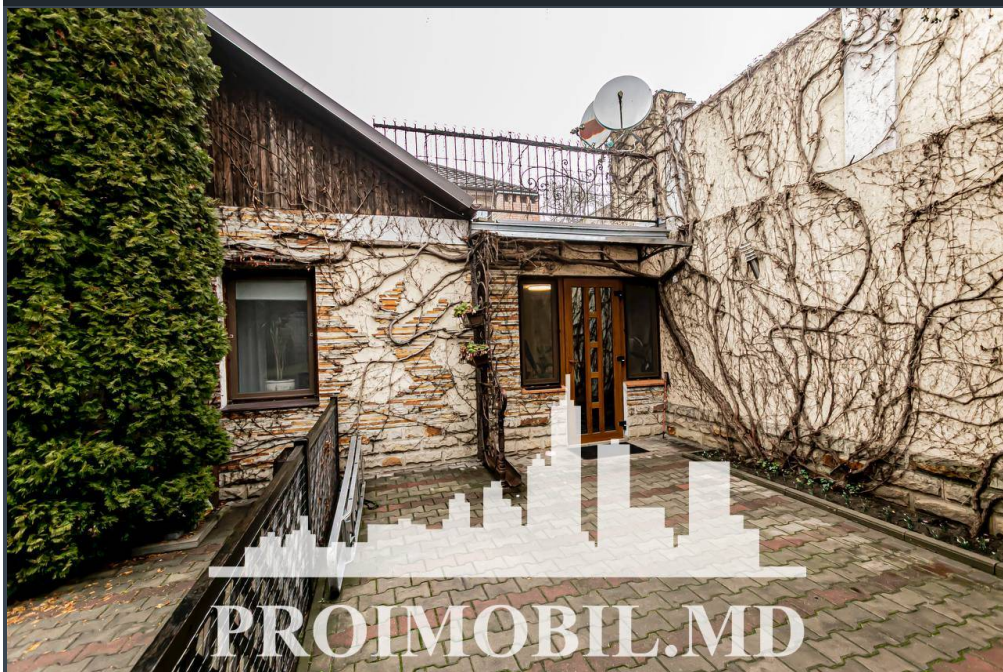

Chișinău, Centru - 1200€

Suprafața totală - 125 m²

Tip ofertă - Chirie

Camere - 4

Starea - Reparație euro

Grup sanitar - 1

Tip construcție - Nouă

Etaje - 1

Dormitoare - 4

Înălțimea tavanului - 0.00

Vă propunem spre chirie această **casă amplasată în sect. Centru, str.**

Anton Crihan cu suprafața totală de 125 mp.

Compartimentată în: 4 dormitoare, living, bucătărie, 1 bloc sanitar, antreu.