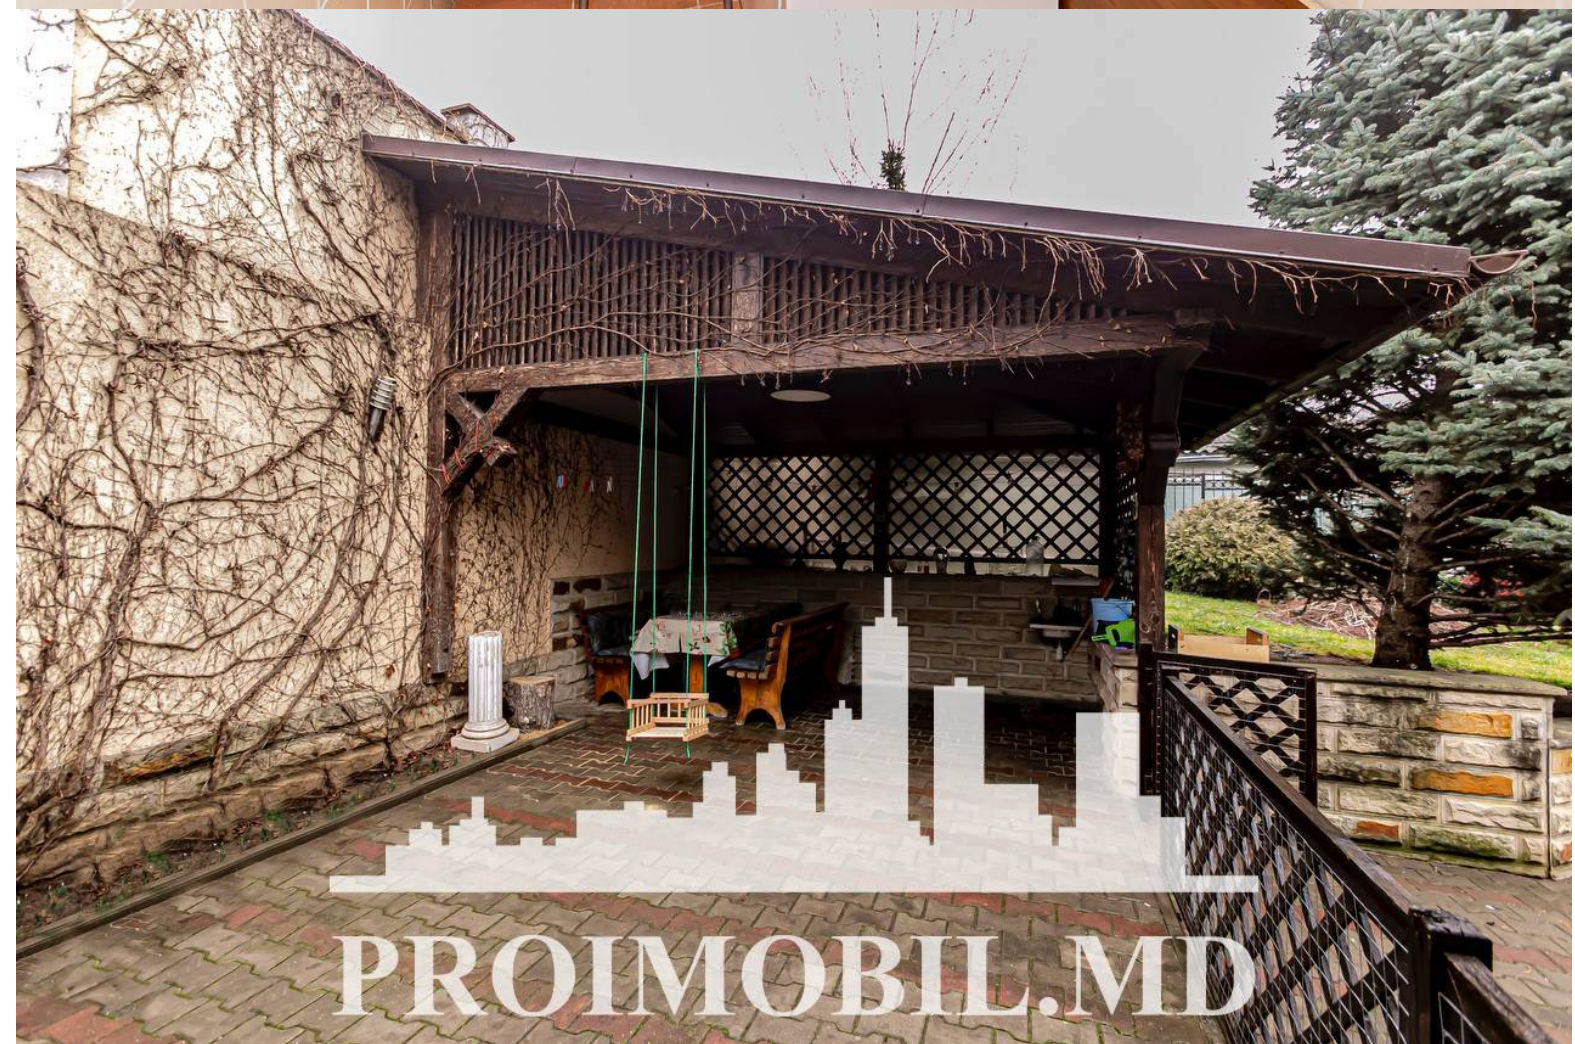

PROIMOBIL.MD