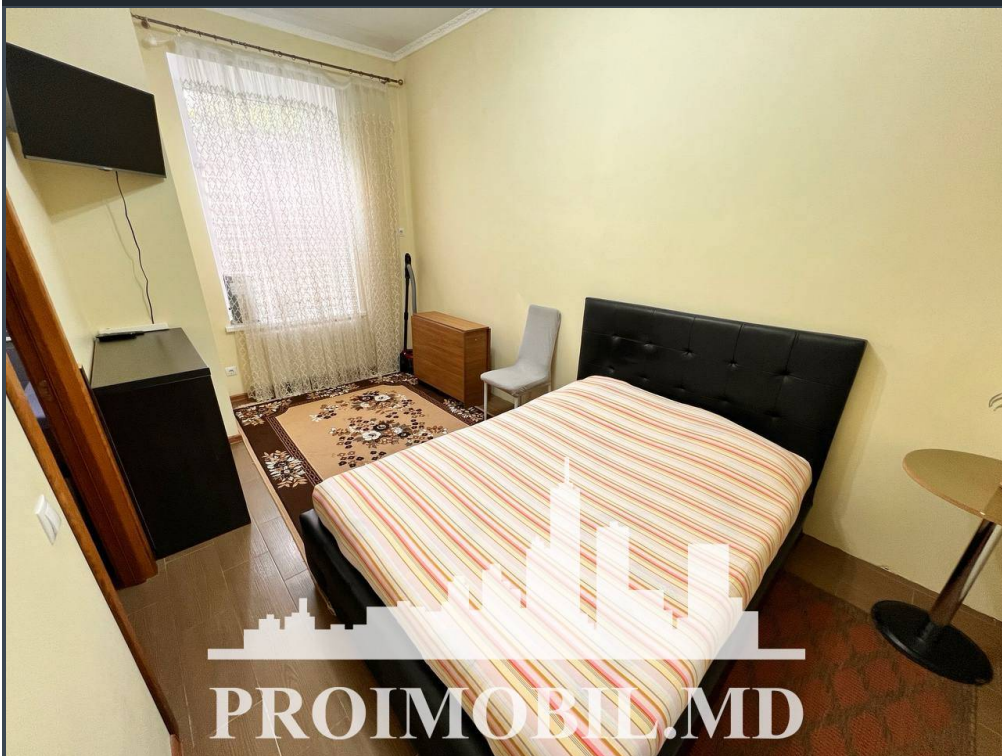

Chișinău, Centru - 420€

Suprafața totală - 36 m2
Tip ofertă - Chirie
Camere - 1
Starea - Reparație euro
Grup sanitar - 1
Tip construcție - Veche
Etaj - 1
Etaje - 1
Dormitoare - 1
Planul clădirii - IND (individual)
Loc de parcare - Deschisă

Spre chirie se oferă apartament în **sect. Centru, str. 31 August 1989.**

Suprafața totală de **36 mp, etajul 1 din 1.**

Compartimentat în: 1 dormitor, bucătărie, bloc sanitar, antreu.

Dotări și finisaje: