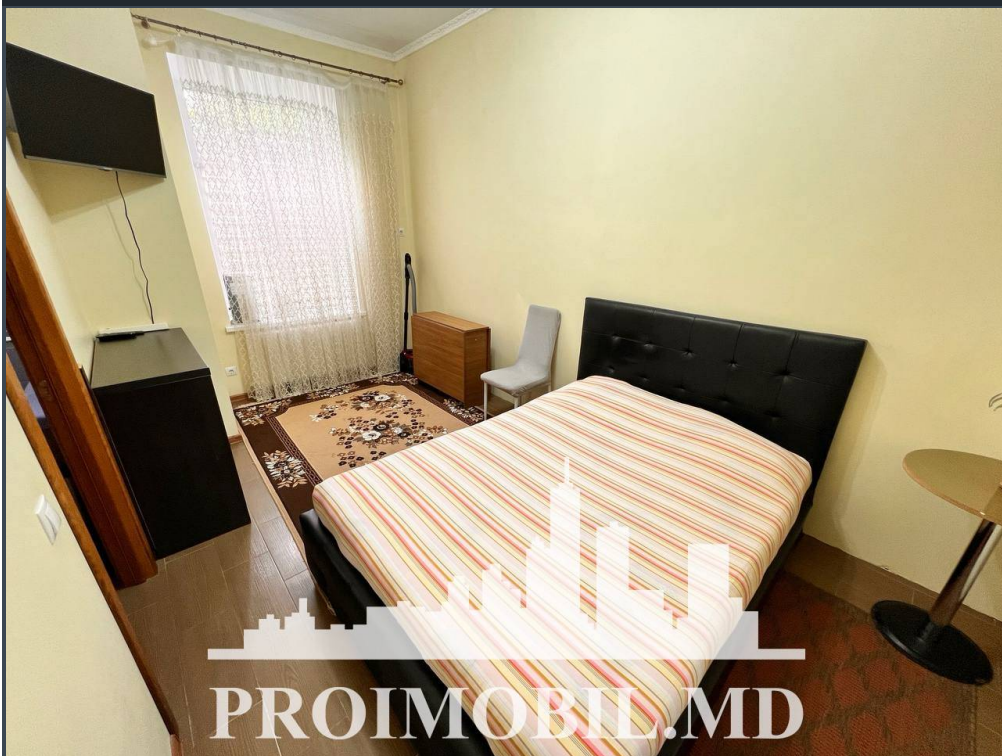

Chișinău, Centru - 420€

Suprafața totală - 36 m²
Tip ofertă - Chirie
Camere - 1
Starea - Reparație euro
Grup sanitar - 1
Tip construcție - Veche
Etaj - 1
Etaje - 1
Dormitoare - 1
Planul clădirii - IND (individual)
Loc de parcare - Deschisă

Spre chirie se oferă apartament în **sect. Centru, str. 31 August 1989.**

Suprafața totală de **36 mp, etajul 1 din 1.**

Compartimentat în: 1 dormitor, bucătărie, bloc sanitar, antreu.

Dotări și finisaje: