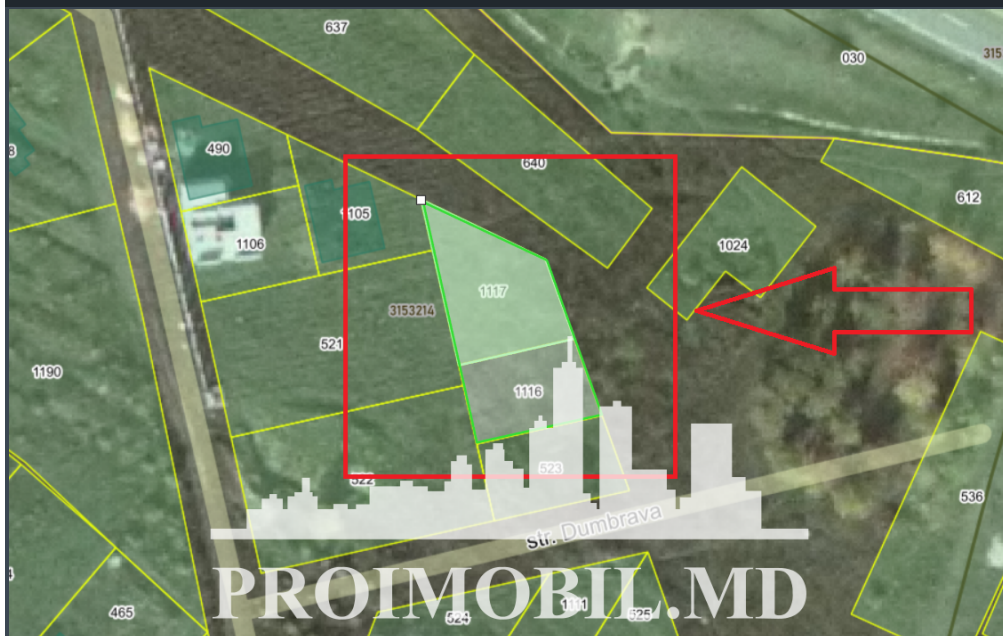

Suburbie, Stauceni - 16500€

Suprafața totală - 6 ar
Tip - Pentru construcții
Bonitet pentru agricultură - 6 m2

Spre vânzare se oferă teren în construcție, situat în com.
Stăuceni.

Suprafața totală **6 ari.**