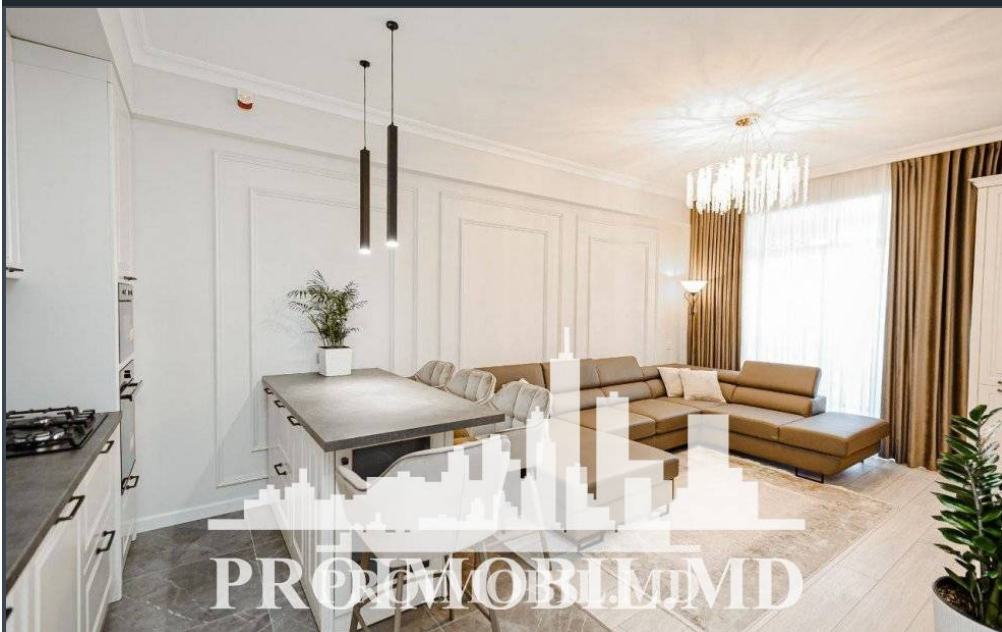

Chișinău, Râșcani - 1699€

Suprafața totală - 100 m<sup>2</sup>  
Tip ofertă - Chirie  
Camere - 3  
Starea - Reparație euro  
Grup sanitar - 2  
Tip construcție - Nouă  
Etaj - 10  
Etaje - 17  
Dormitoare - 2  
Înălțimea tavanului - 0.00  
Loc de parcare - Deschisă

Spre chirie se oferă apartament în noul complex locativ „Oasis”, sect. Râșcani, str. Bg. Voievod. Suprafața totală de 100 mp, etajul 10 din 17. Compartimentat în: 2 dormitoare, living, bucătărie, bloc sanitar, antreu.