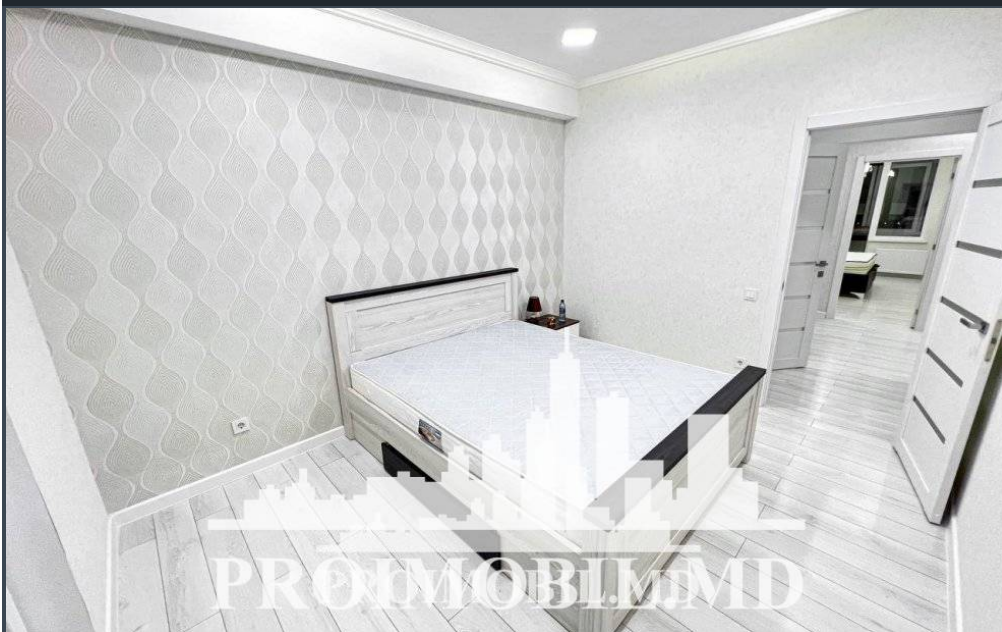

Chișinău, Buiucani - 450€

Suprafața totală - 72 m<sup>2</sup>  
Tip ofertă - Chirie  
Camere - 2  
Starea - Reparație euro  
Grup sanitar - 2  
Tip construcție - Nouă  
Etaj - 7  
Etaje - 10  
Dormitoare - 2  
Loc de parcare - Deschisă

Vă propunem spre chirie apartament, în bloc nou, sect. Buiucani, str. Liviu Deleanu. Suprafața totală de **72 mp**, et. 7 din 10.

**Compartimentat:** 2 dormitoare, bucătărie, 2 blocuri sanitare, balcon, antreu.