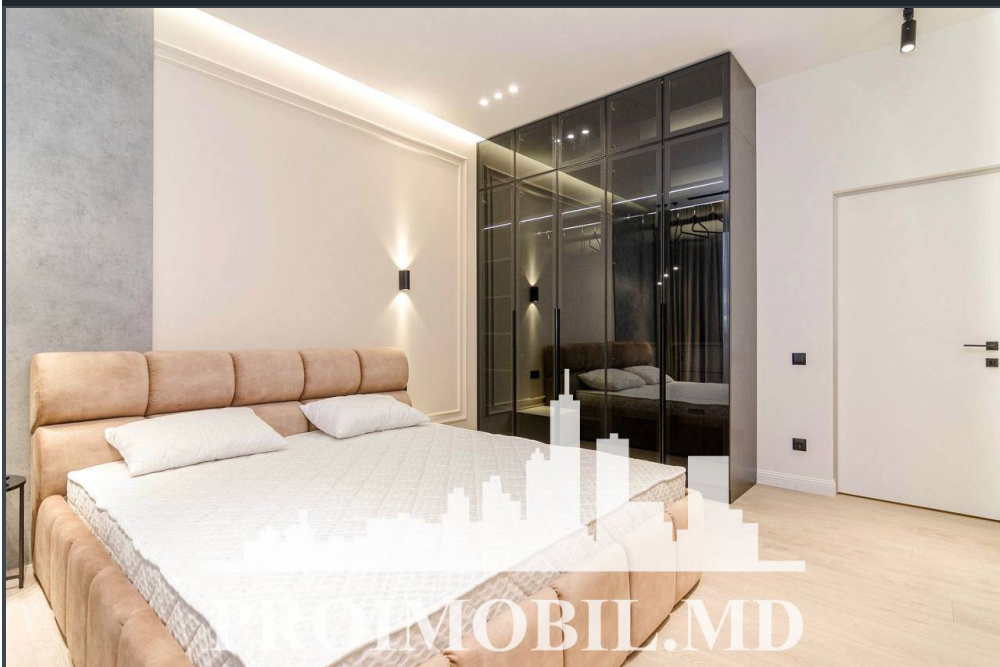

Chișinău, Telecentru - 1400€

Suprafața totală - 80 m<sup>2</sup>  
Tip ofertă - Chirie  
Camere - 2  
Starea - Reparație euro  
Grup sanitar - 1  
Tip construcție - Nouă  
Etaj - 3  
Etaje - 10  
Balcon - 1  
Dormitoare - 2  
Planul clădirii - IND (individual)  
Loc de parcare - Deschisă

Vă propunem spre chirie apartament, **sect. Telecentru, str. Pietrarilor.**

Suprafața totală de **80 mp.**

**Compartmentat:** 2 dormitoare, living, bucătărie, bloc sanitar, balcon.

**Caracteristici:**

- \* geamuri termopan;
- \* reparație euro;
- \* mobilă/tehnică;
- \* conectat la toate comunicațiile;