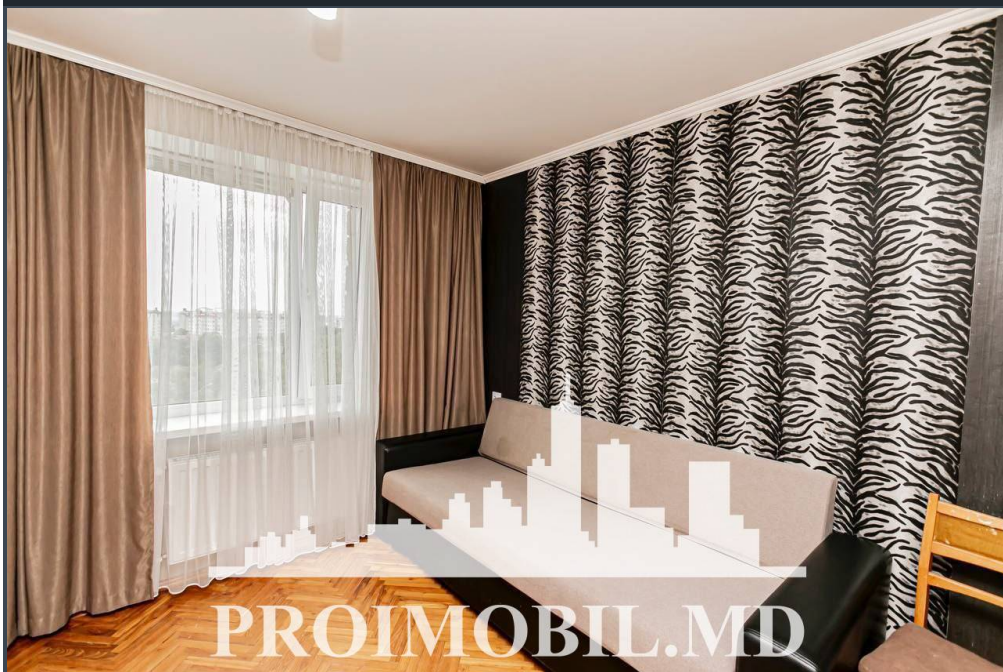

Chișinău, Botanica - 400€

Suprafața totală - 84 m²
Tip ofertă - Chirie
Camere - 3
Starea - Reparație euro
Grup sanitar - 2
Tip construcție - Veche
Etaj - 9
Etaje - 9
Balcon - 1
Dormitoare - 3
Înălțimea tavanului - 0.00
Planul clădirii - IND (individual)
Loc de parcare - Deschisă

Spre chirie se oferă apartament în **sect. Botanica, str. Grenoble.**

Suprafața totală de **84 mp, etajul 9 din 9.**

Compartimentat în: 3 dormitoare, bucătărie, 2 blocuri sanitare, balcon, terasă - 60 mp, antreu.

Dotări și finisaje:

- Euroreparație;
- Mobilă/tehnică;
- Încălzire autonomă;
- Geamuri termopan;
- Toate comunicațiile. Curte amenajată cu teren de joacă pentru copii.

Zonă
cu infrastructură dezvoltată, acces facil către transportul public.

În apropiere: stația de transport public, cefenele, grădiniță, magazine, restaurante, școală, farmacii, bănci, frizerii, market etc. (d.r.)

Pentru prezentare și alte detalii vizitați www.proimobil.md sau ne contactați!

- Gata pentru intrarea
- Mobilat
- Cu electrocasnice
- Încălzire autonomă
- Geamuri
- Lift
- Zona de parcare
- Grădiniță
- Piață alimentară
- Spital/clinică
- Teren de joacă
- Școală
- Supermarket