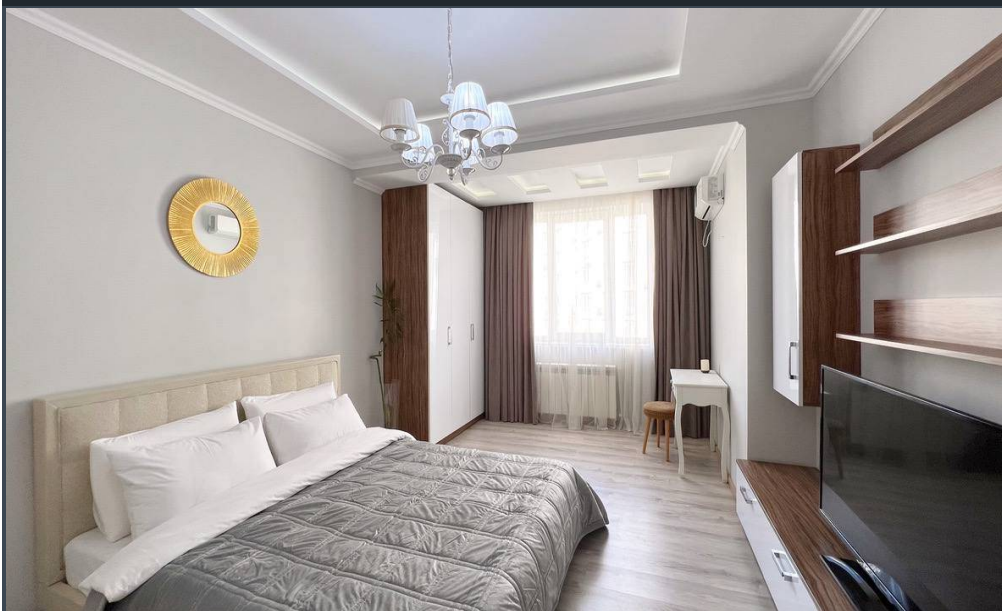

Chișinău, Centru - 128900€

Suprafața totală - 70 m<sup>2</sup>  
Tip ofertă - Vânzare  
Camere - 2  
Starea - Reparație euro  
Grup sanitar - 2  
Tip construcție - Nouă  
Etaj - 7  
Etaje - 9  
Balcon - 2  
Dormitoare - 2  
Înălțimea tavanului - 0.00  
Planul clădirii - IND (individual)  
Loc de parcare - Deschisă

Vă propunem spre vânzare acest apartament cu **2 camere, sect. Centru, str. Nicolae Testemițanu** cu suprafața totală de **70 mp.**

**Compartimentat în:** 2 dormitoare, bucatărie, 2 blocuri sanitare, 2 balcoane, antreu.