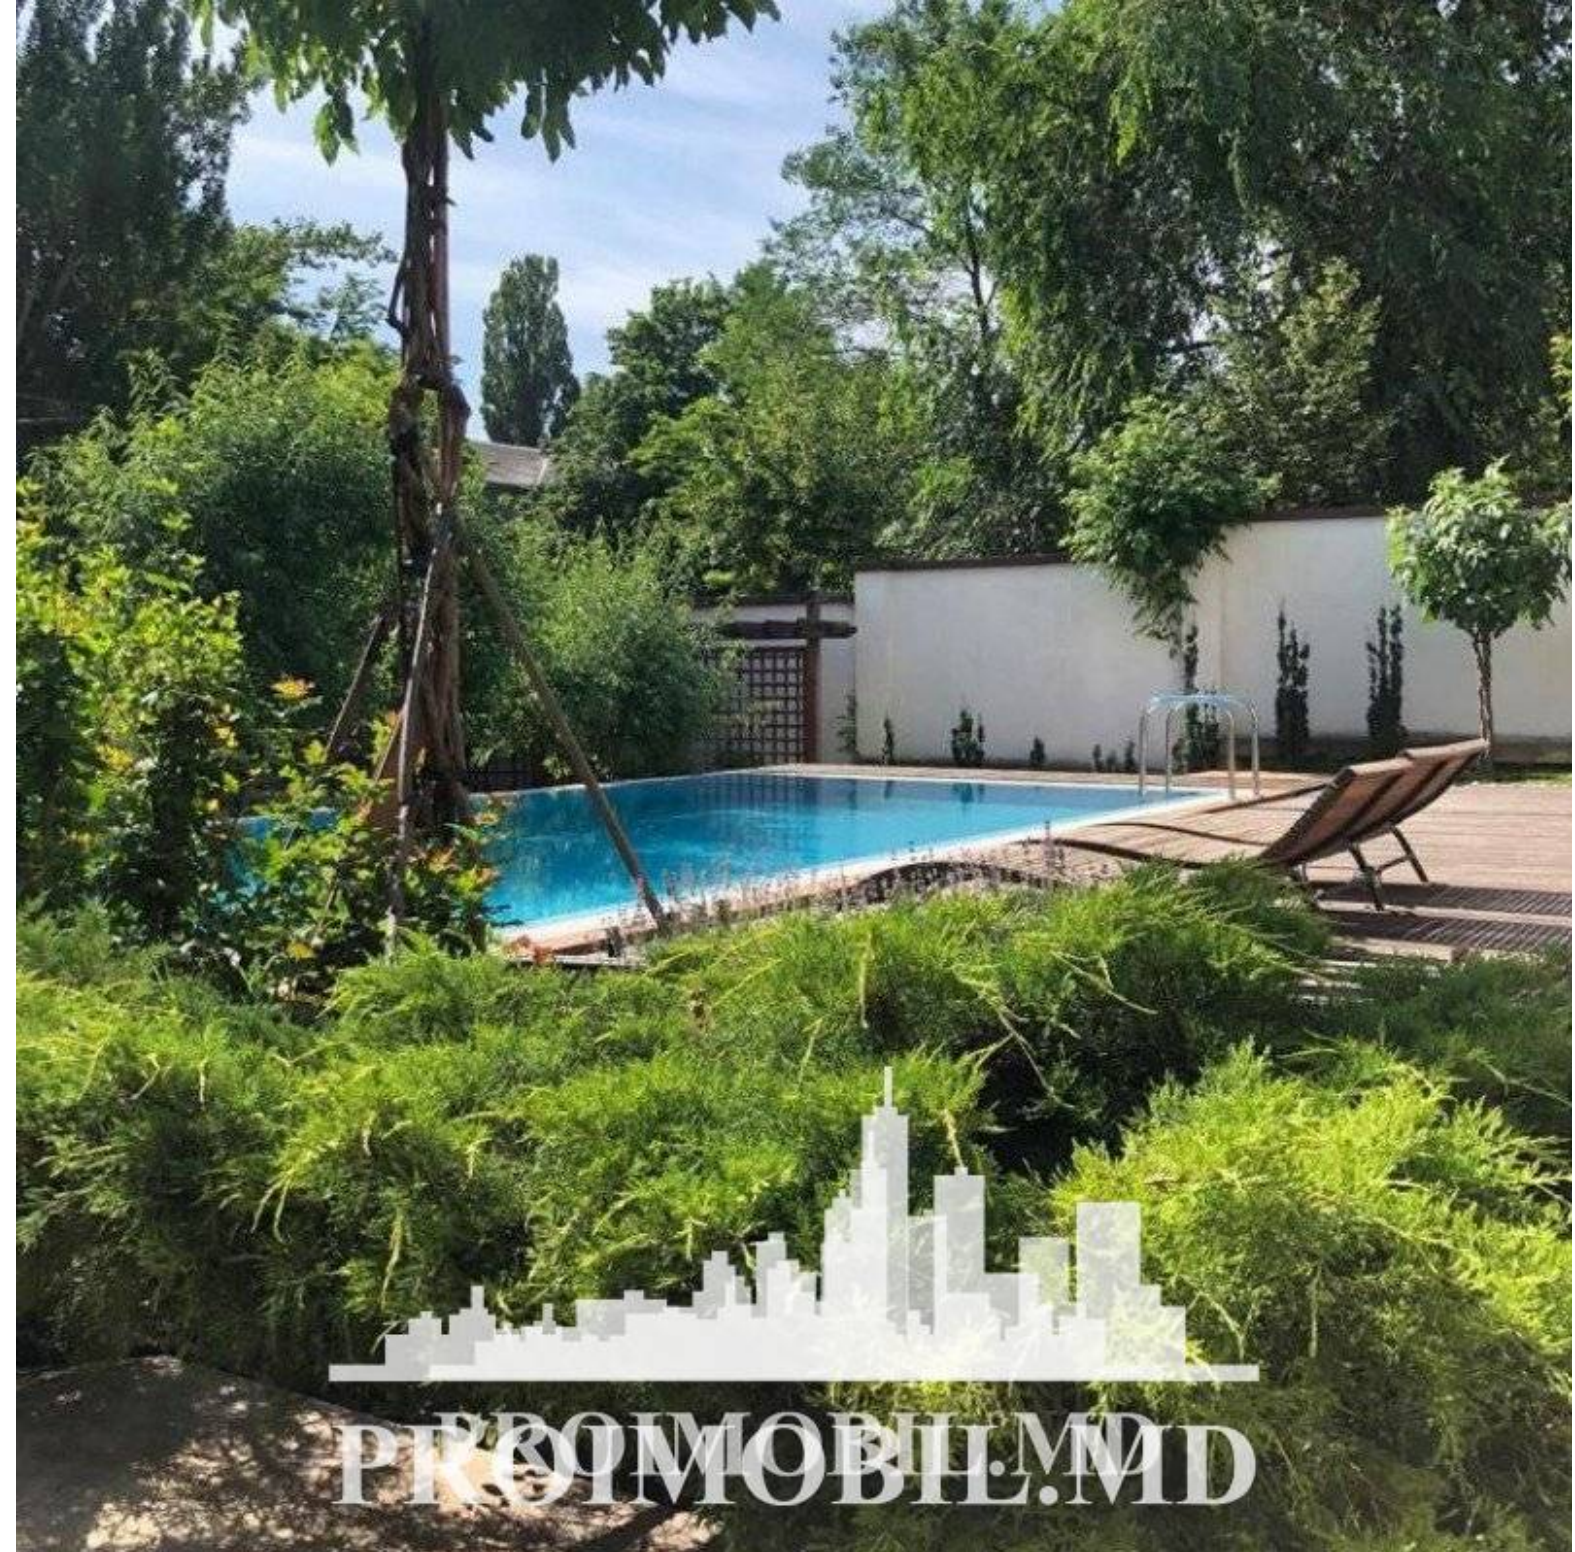

PROMOBIL.MD