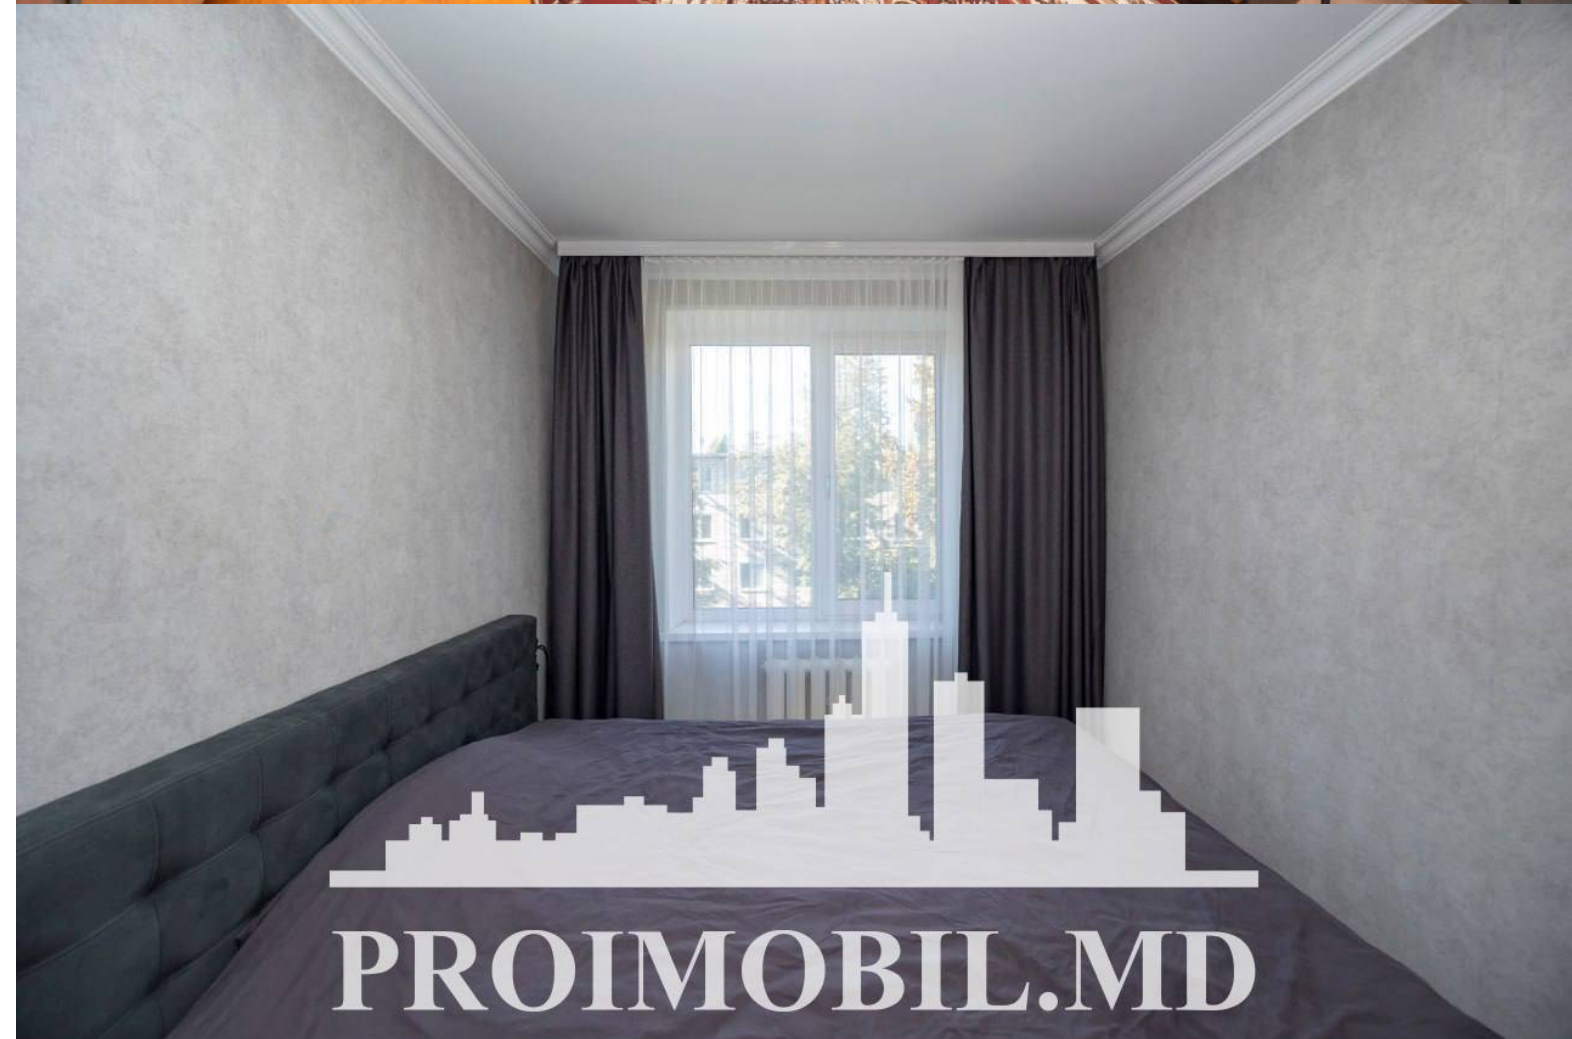

PROIMOBIL.MD