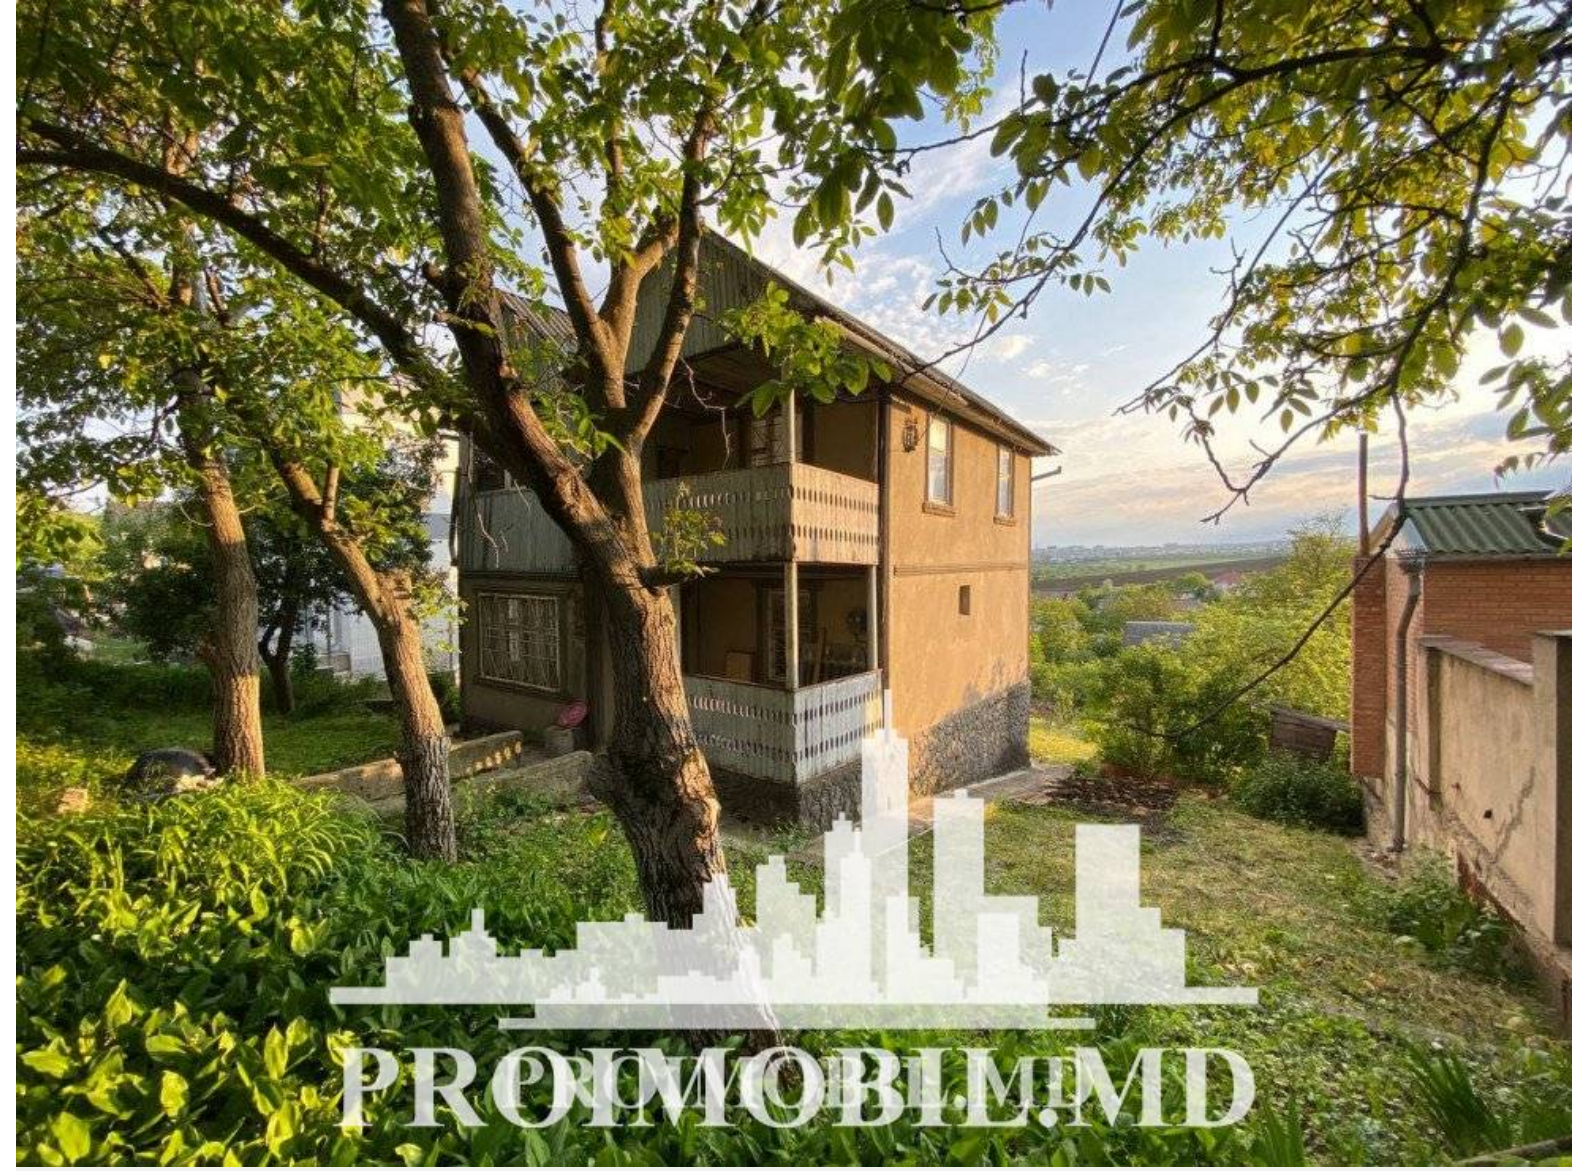

PROMOBLE.MD