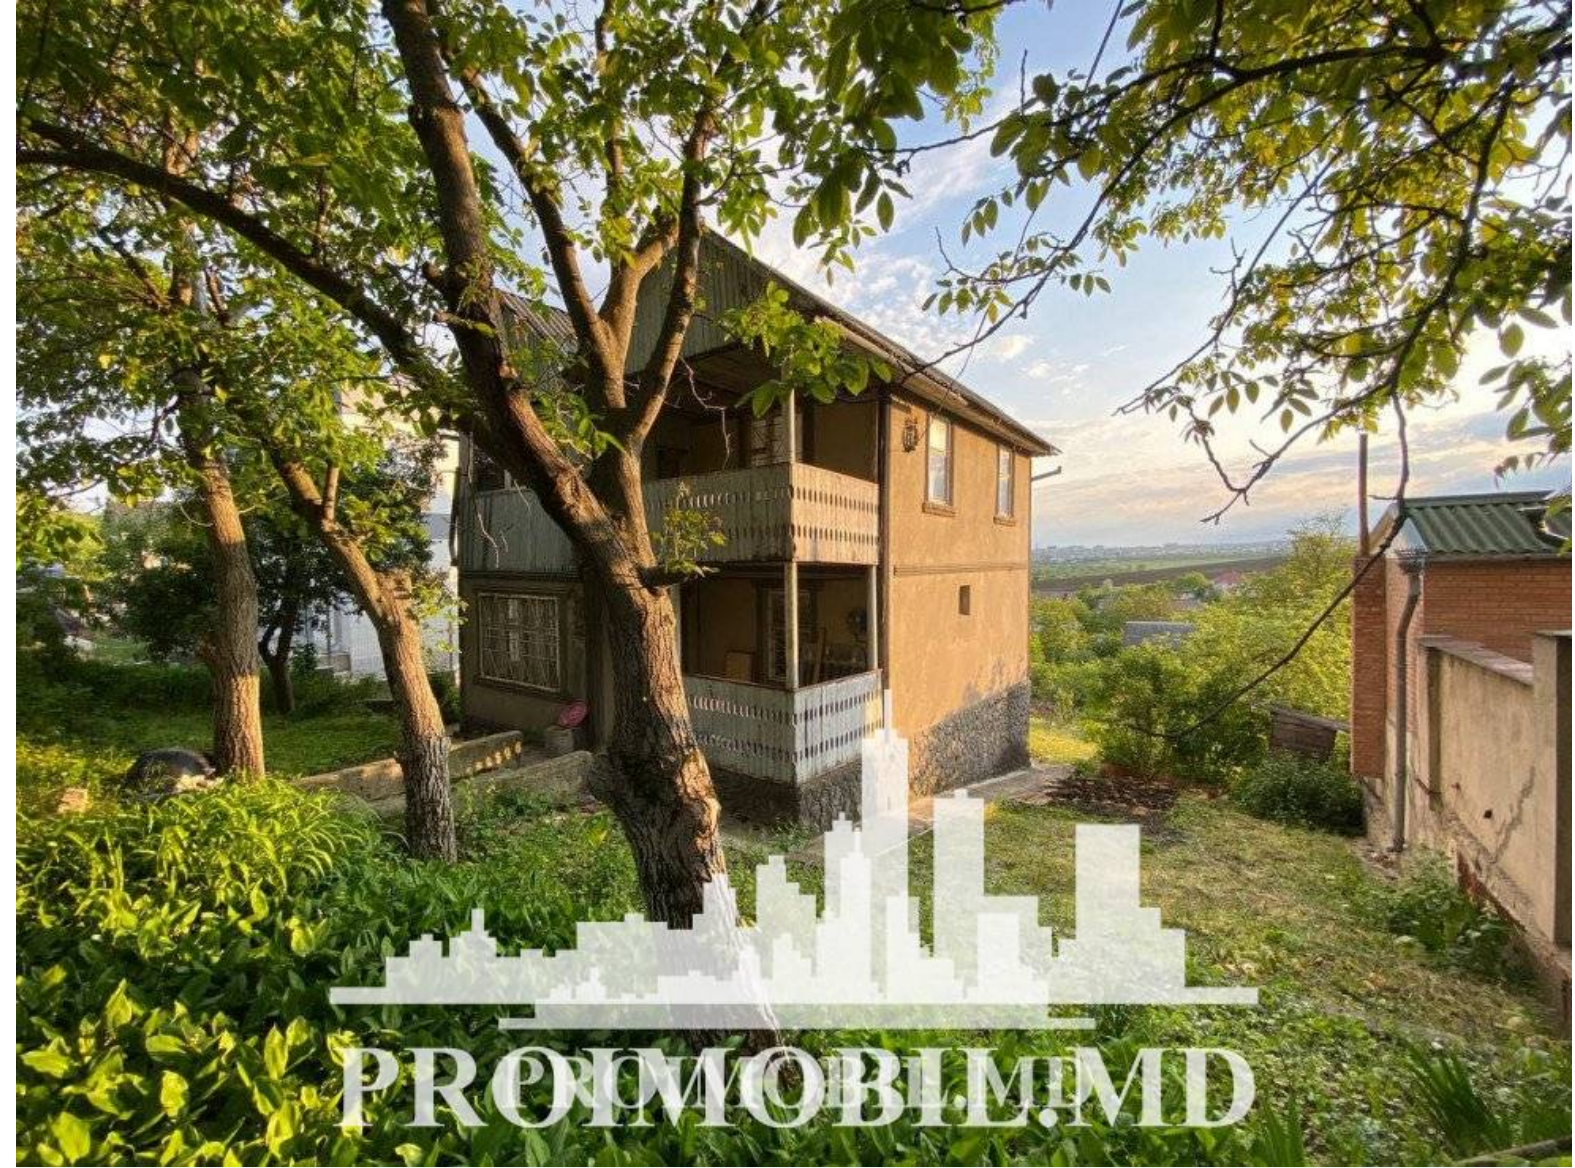

PROMOBLE.MD