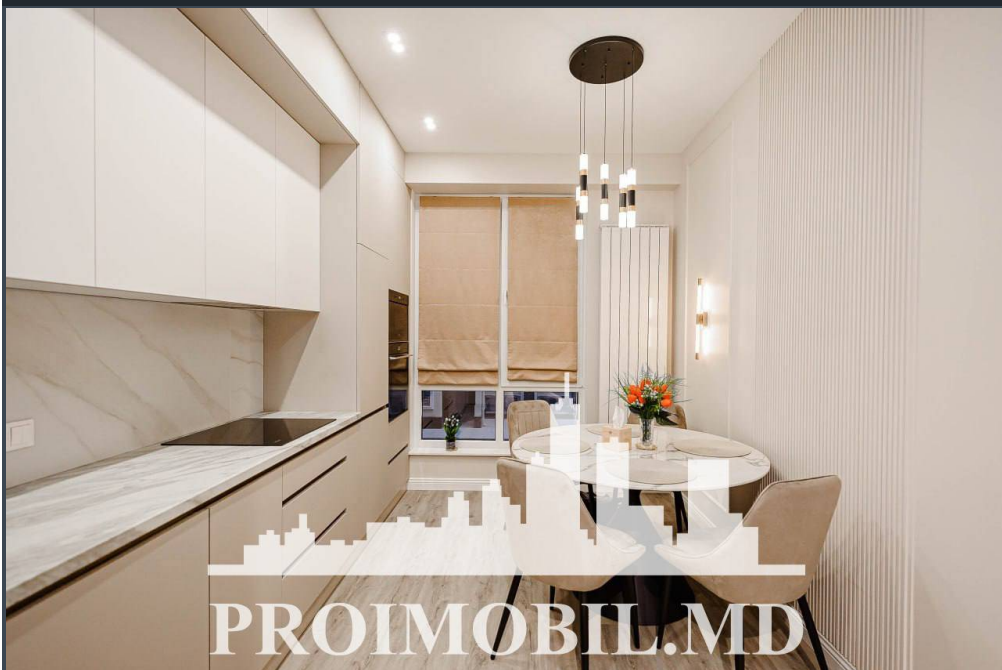

Chișinău, Centru - 1200€

Suprafața totală - 47 m²
Tip ofertă - Chirie
Camere - 1
Starea - Reparație euro
Grup sanitar - 1
Tip construcție - Nouă
Etaj - 2
Etaje - 10
Dormitoare - 1
Înălțimea tavanului - 0.00
Planul clădirii - IND (individual)
Loc de parcare - Deschisă

Spre chirie apartament în bloc nou, **sect. Centru, str. Mihai Eminescu**. Suprafața totală de **47 mp, etajul 2 din 10**.
Compartimentat în: 1 dormitor, bucătărie, living, bloc sanitar, antreu.

Dotări și finisaje: