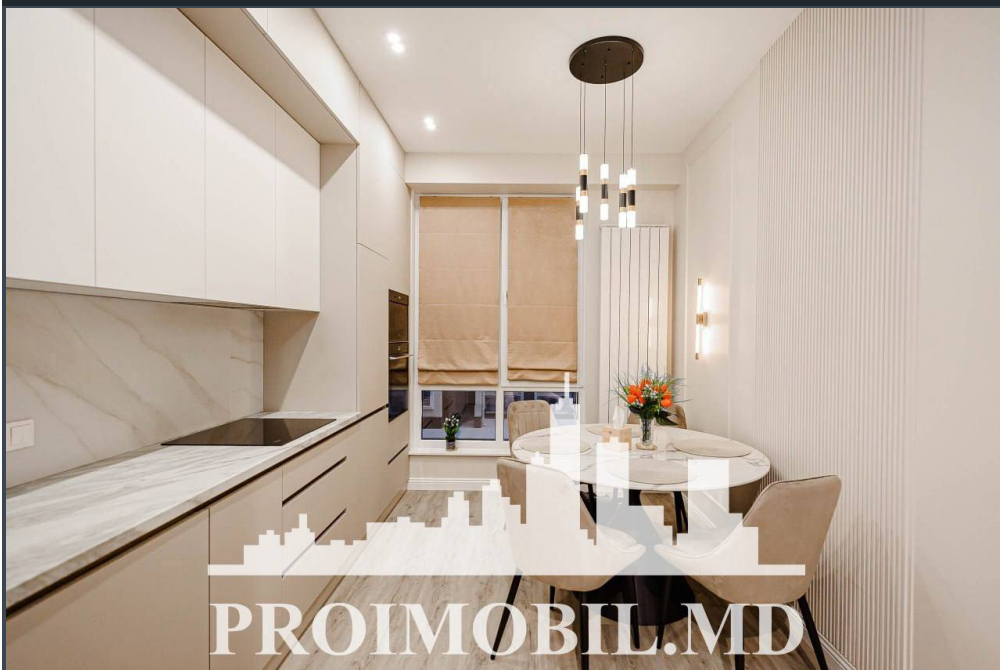

Chișinău, Centru - 1000€

Suprafața totală - 47 m²
Tip ofertă - Chirie
Camere - 1
Starea - Reparație euro
Grup sanitar - 1
Tip construcție - Nouă
Etaj - 2
Etaje - 10
Dormitoare - 1
Înălțimea tavanului - 0.00
Planul clădirii - IND (individual)
Loc de parcare - Deschisă

Spre chirie apartament în bloc nou, **sect. Centru, str. Mihai Eminescu**. Suprafața totală de **47 mp, etajul 2 din 10**.
Compartimentat în: 1 dormitor, bucătărie, living, bloc sanitar, antreu.

Dotări și finisaje: