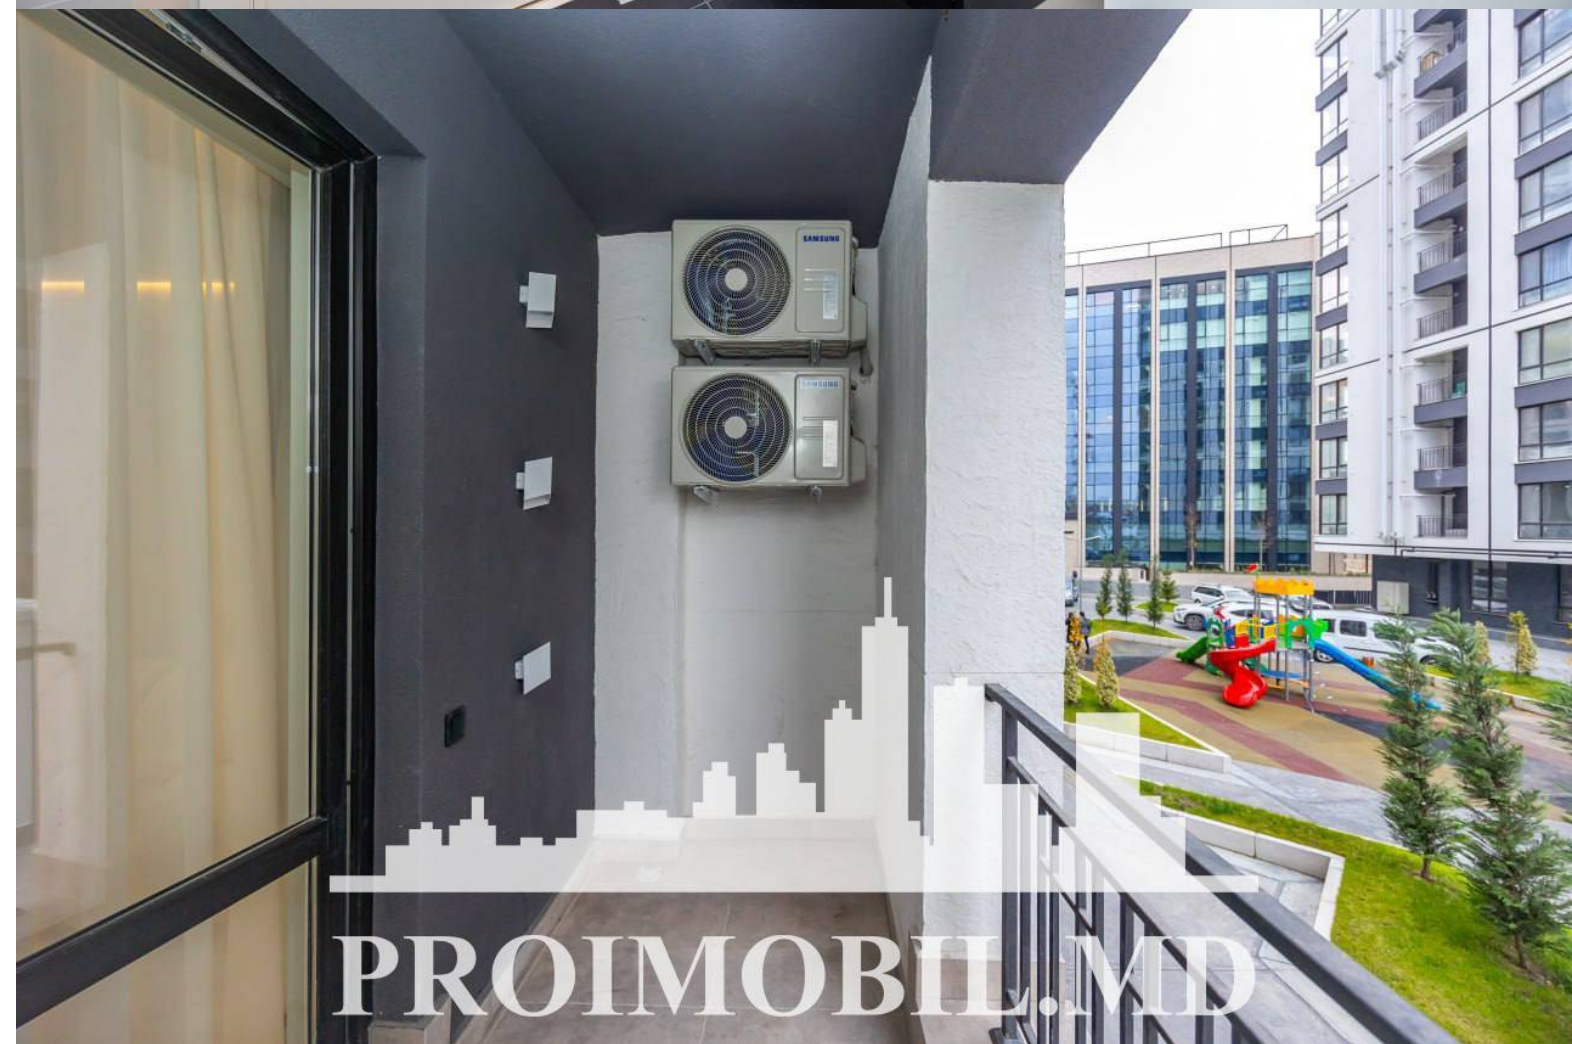

PROIMOBIL.MD