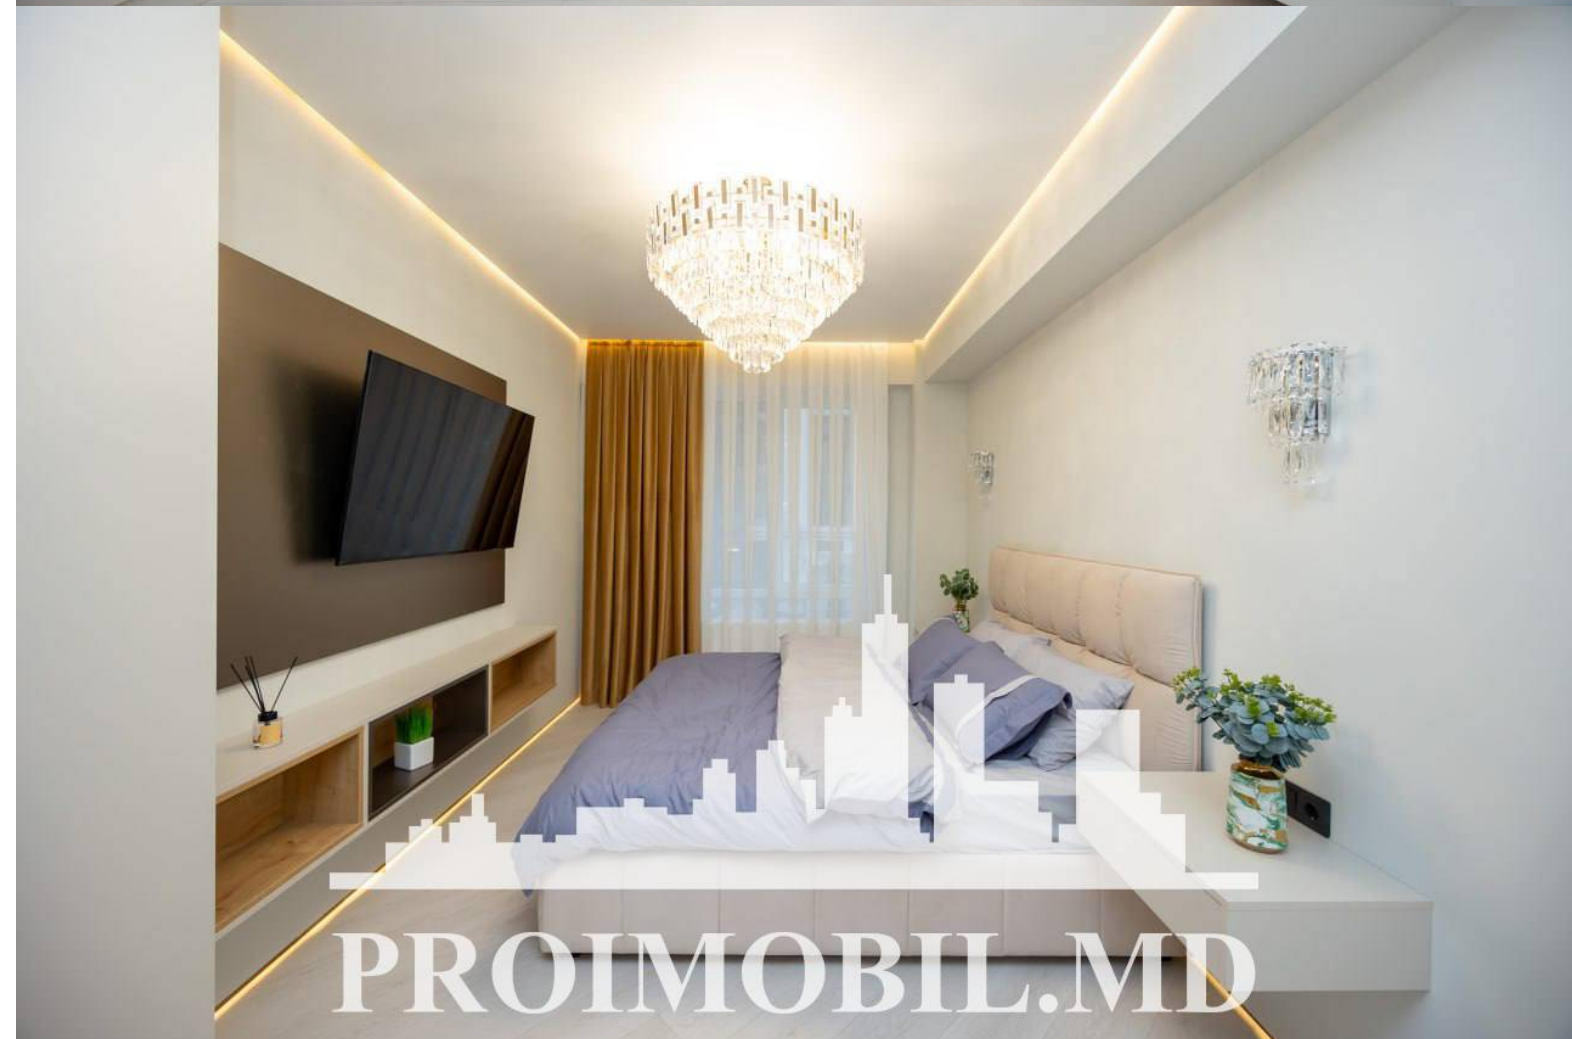

PROIMOBIL.MD