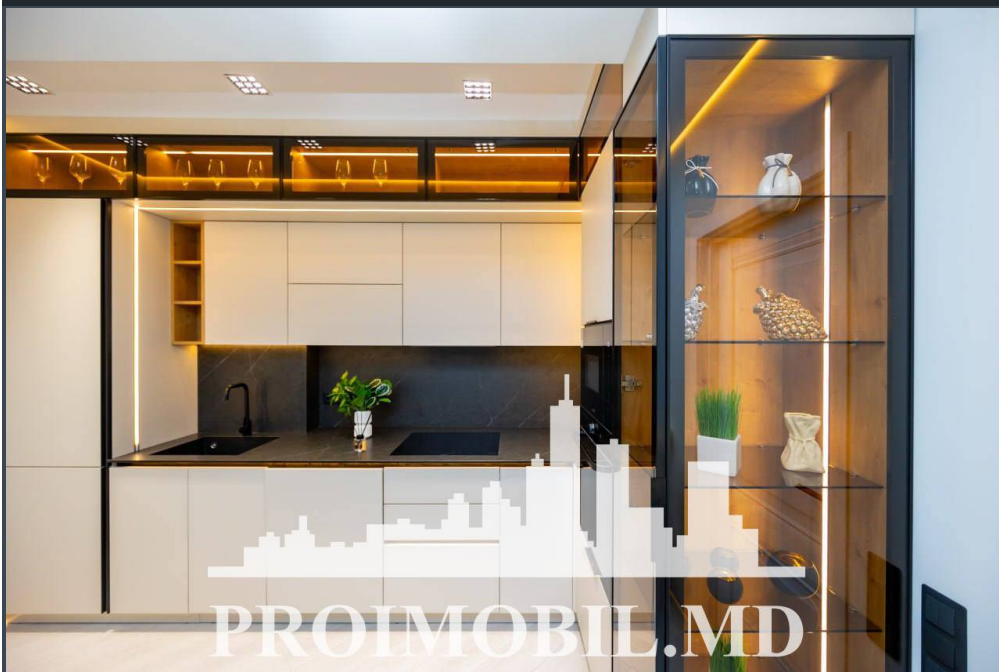

Chișinău, Buiucani - 2000€

Suprafața totală - 80 m²
Tip ofertă - Chirie
Camere - 2
Starea - Reparație euro
Grup sanitar - 1
Tip construcție - Nouă
Etaj - 2
Etaje - 10
Dormitoare - 2
Înălțimea tavanului - 0.00
Planul clădirii - IND (individual)
Loc de parcare - Deschisă

Spre chirie se oferă apartament în **sect. Buiucani, str. Calea leșilor**. Suprafața totală de **80 mp, etajul 2 din 10**.
Compartimentat în: 2 dormitoare, living, bucătărie, bloc sanitar, antreu.

Dotări și finisaje: