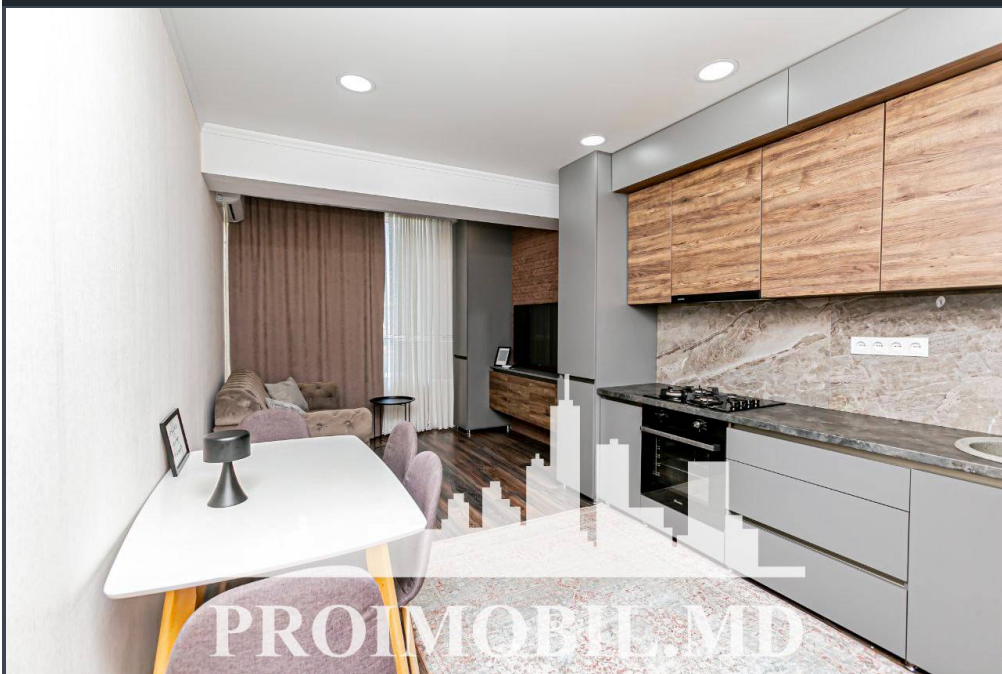

Chișinău, Centru - 780€

Suprafața totală - 68 m²
Tip ofertă - Chirie
Camere - 2
Starea - Reparație euro
Grup sanitar - 2
Tip construcție - Nouă
Etaj - 8
Etaje - 12
Dormitoare - 2
Planul clădirii - IND (individual)
Loc de parcare - Deschisă

Spre chirie se oferă apartament în **sect. Centru, str. Nicolae**

Testemițanu. Suprafața totală de **68 mp, etajul 8 din 12**.

Compartimentat în: 2 dormitoare, bucătărie, bloc sanitar separat, antreu.

Dotări și finisaje: