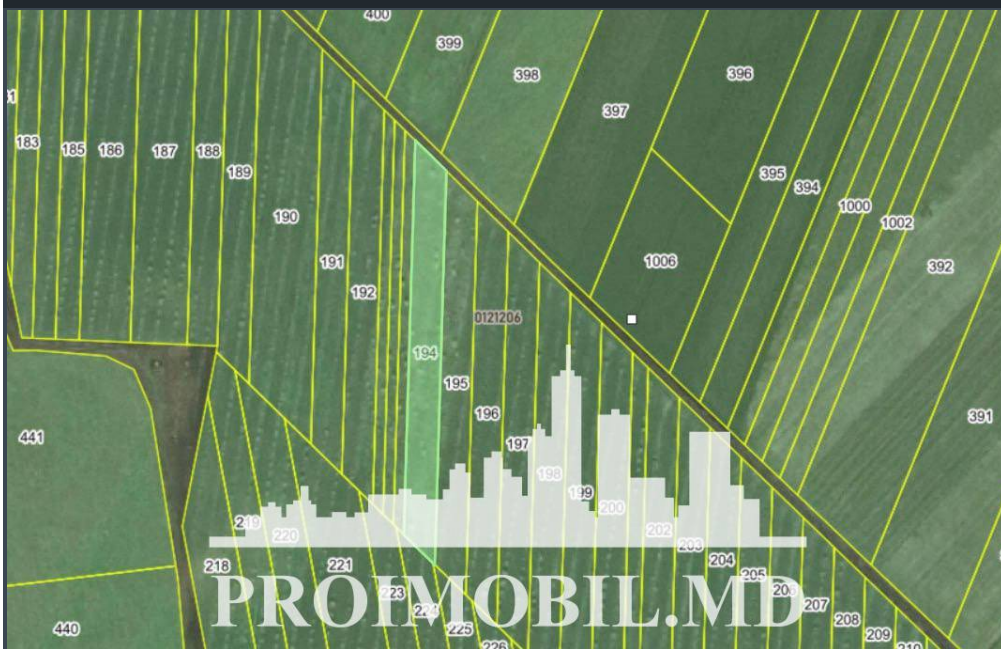

Suburbie, Durlești - 19500€

Suprafața totală - 11 ar  
Tip - Agricole

- Situat în localitate

Spre vânzare se oferă **teren agricol**, situat în **Durlești**.

Suprafața totală **11 ari**.

- \* Conectat la toate comunicațiile;
- \* Zonă ecologică.