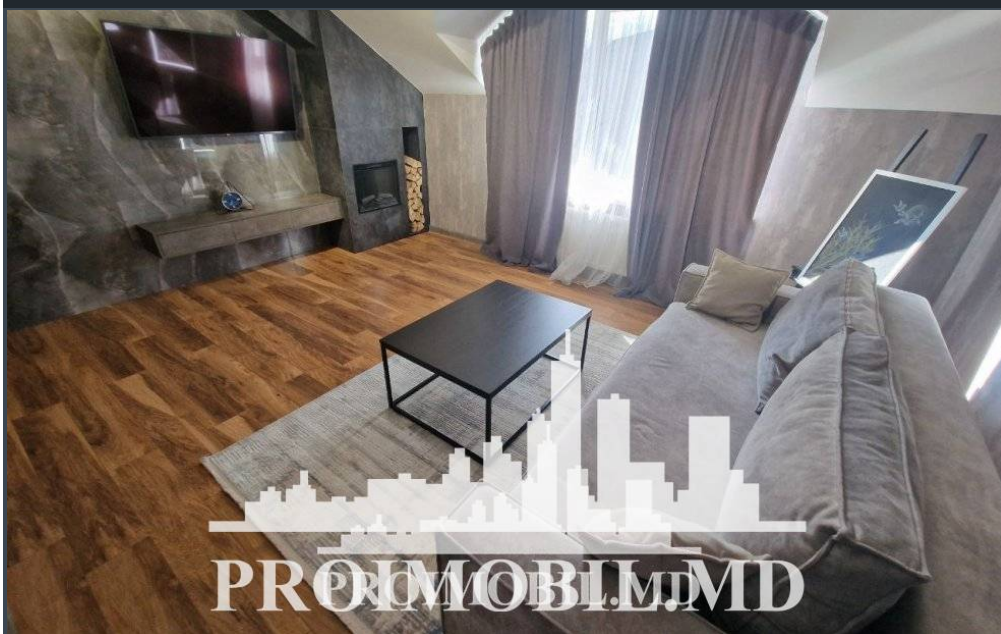

Chișinău, Botanica - 102000€

Suprafața totală - 71 m<sup>2</sup>  
Tip ofertă - Vânzare  
Camere - 2  
Starea - Reparație euro  
Grup sanitar - 1  
Tip construcție - Nouă  
Etaj - 4  
Etaje - 4  
Dormitoare - 2  
Planul clădirii - IND (individual)  
Loc de parcare - Deschisă