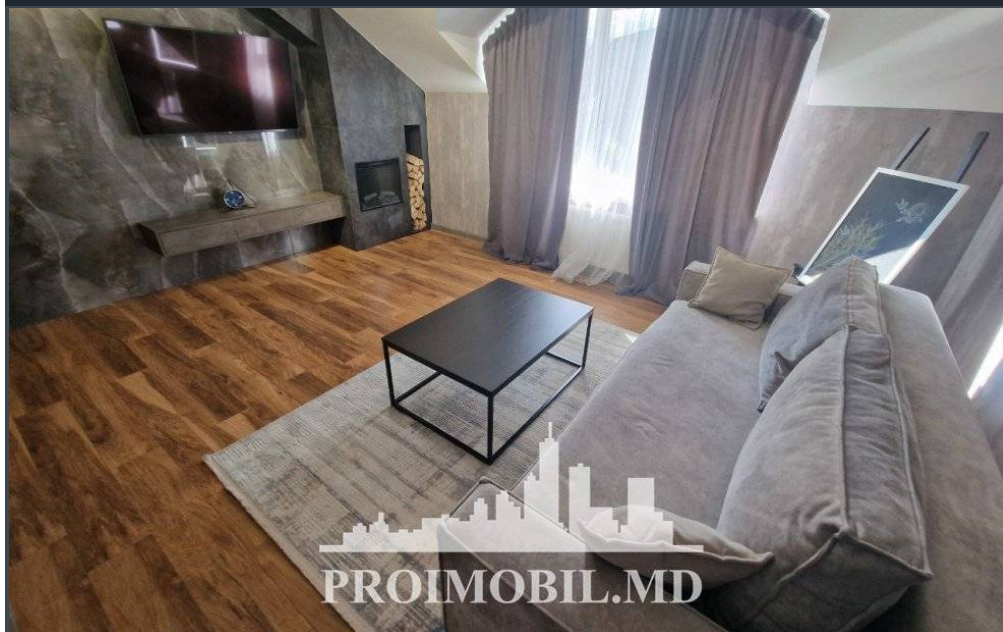

Chișinău, Botanica - 102000€

Suprafața totală - 71 m²
Tip ofertă - Vânzare
Camere - 2
Starea - Reparație euro
Grup sanitar - 1
Tip construcție - Nouă
Etaj - 4
Etaje - 4
Dormitoare - 2
Planul clădirii - IND (individual)
Loc de parcare - Deschisă