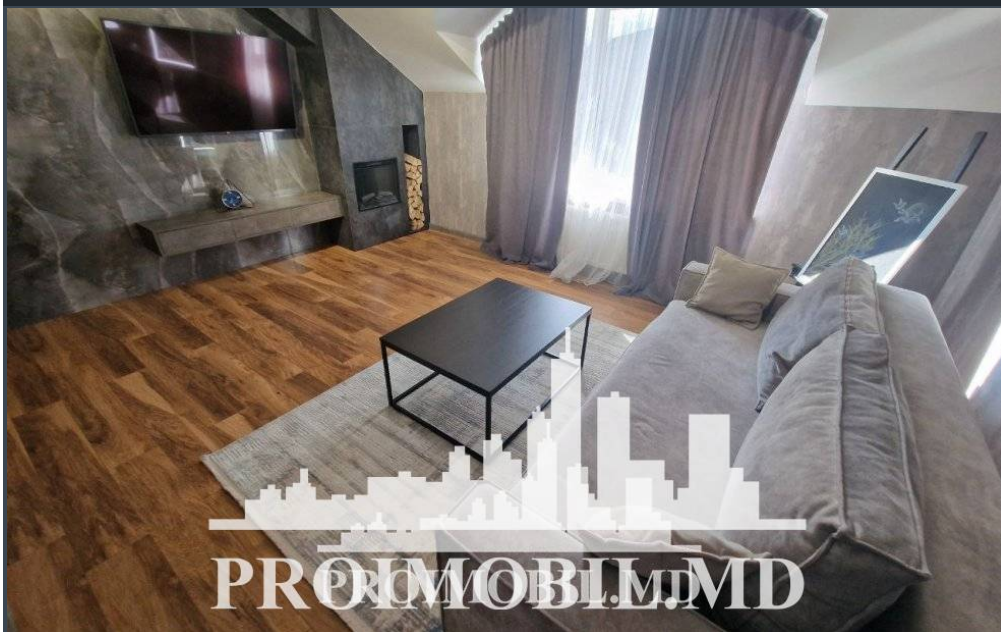

Chișinău, Botanica - 102000€

Suprafața totală - 71 m<sup>2</sup>  
Tip ofertă - Vânzare  
Camere - 2  
Starea - Reparație euro  
Grup sanitar - 1  
Tip construcție - Nouă  
Etaj - 4  
Etaje - 4  
Dormitoare - 2  
Planul clădirii - IND (individual)  
Loc de parcare - Deschisă