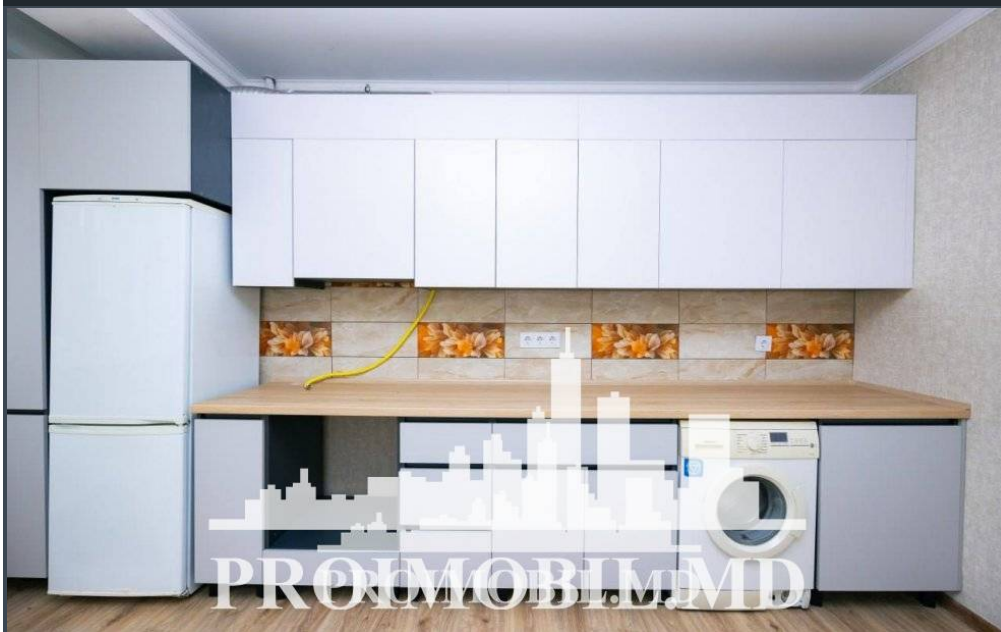

Suburbie, Durlești - 93500€

Suprafața totală - 70 m²
Tip ofertă - Vânzare
Camere - 2
Starea - Reparație euro
Grup sanitar - 2
Tip construcție - Nouă
Etaj - 2
Etaje - 6
Dormitoare - 2
Înălțimea tavanului - 0.00
Planul clădirii - IND (individual)
Loc de parcare - Deschisă

Vă propunem spre vânzare acest apartament cu 2 camere, or. Durlești, str.

Cartușa cu suprafața totală de 70 mp, etajul 2/6.

Compartimentat în: 2 dormitoare, bucătărie, 2 blocuri sanitare, 2 balcoane, antreu.