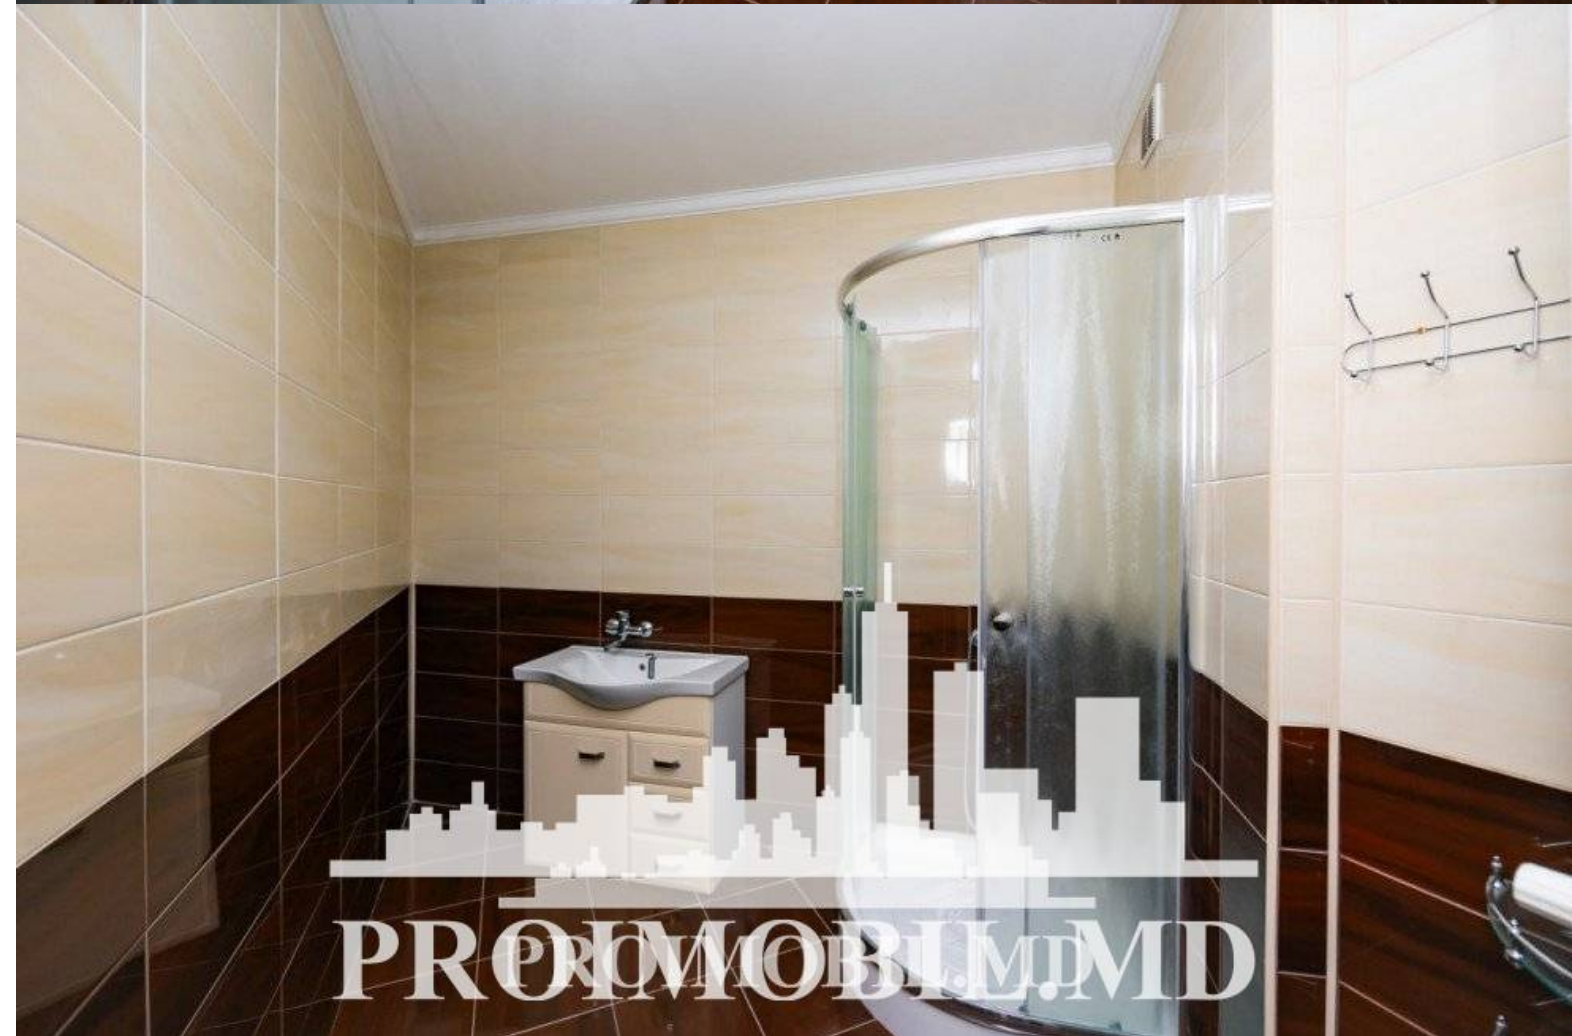

PROMOBIL.MD