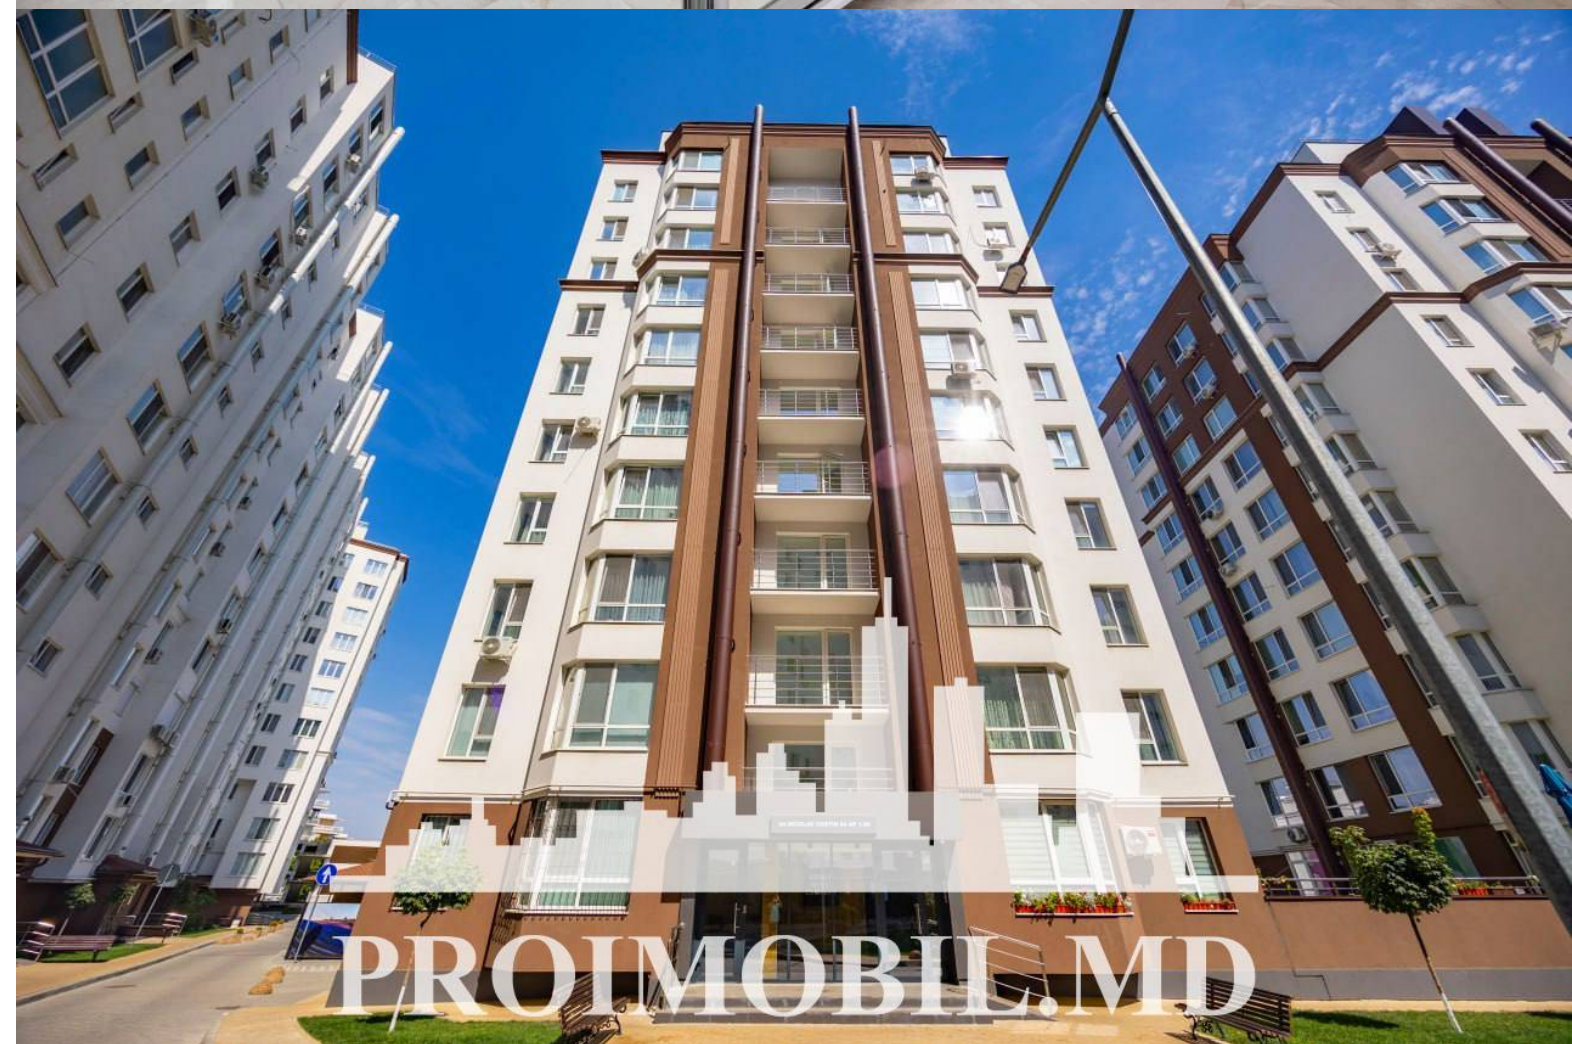

PROIMOBIL.MD