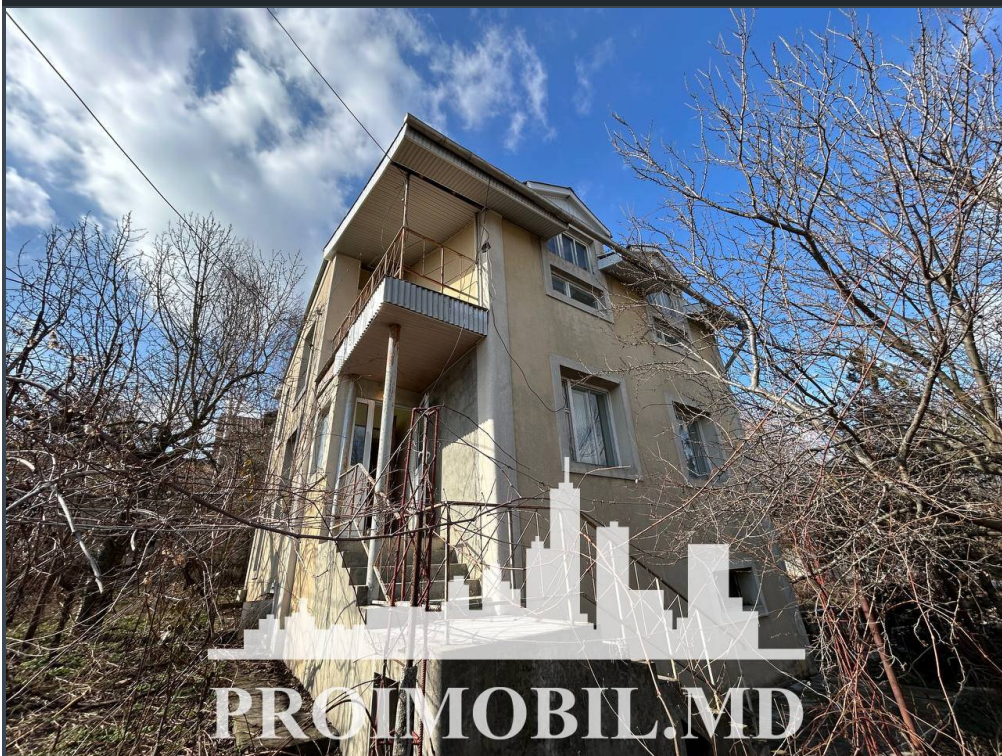

Chișinău, Telecentru - 140000€

Suprafața totală - 140 m²

Tip ofertă - Vânzare

Camere - 3

Starea - Reparație euro

Grup sanitar - 2

Tip construcție - Nouă

Suprafața terenului - 6 ar

Etaje - 2

Dormitoare - 3

Înălțimea tavanului - 0.00

Vă propunem spre vânzare această **casă în 2 nivele**, amplasată **în sect.**

Telecentru, str. Sitarului cu suprafața totală de **140 mp + 6 ari.**

Compartimentat în: 3 dormitoare, bucătărie, 2 blocuri sanitare, antreu, beci, garaj.

Dotări:

- * geamuri termopan,
- * încălzire autonomă,
- * încălzire pe lemne,
- * curte amenajată.

În imediată apropiere de: parc, grădinița, școală, cafenele. Acces facil la transportul public în orice direcție a orașului. (M.C.)