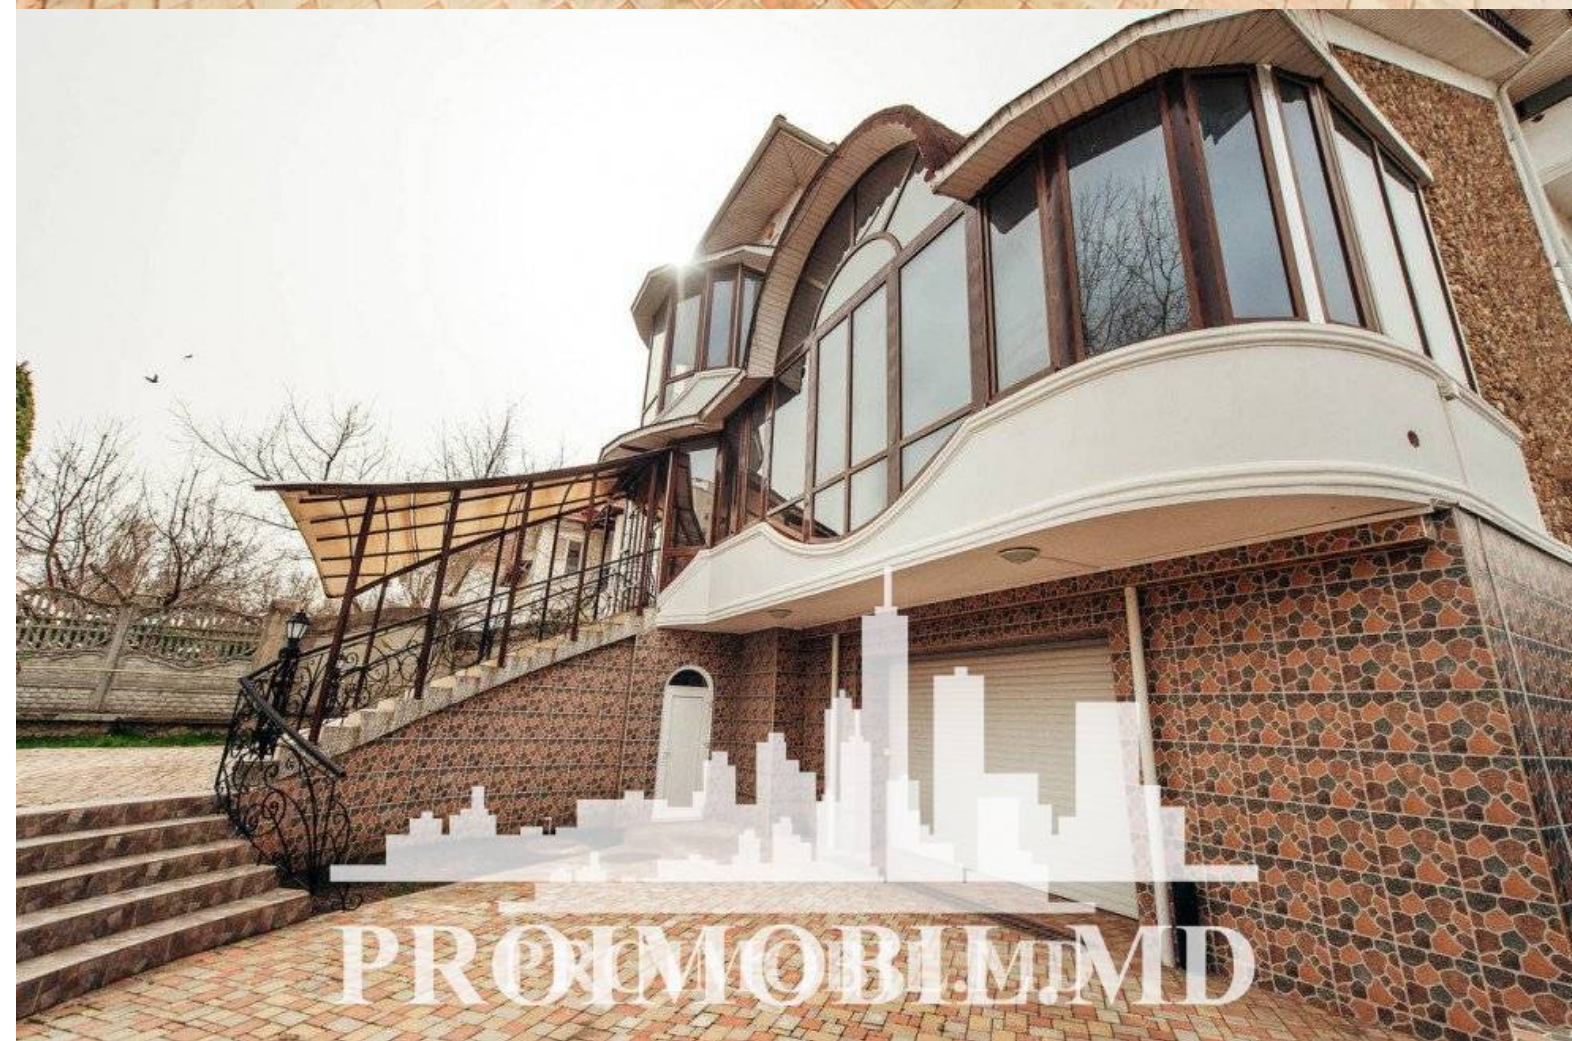

PROIMOBIL.MD