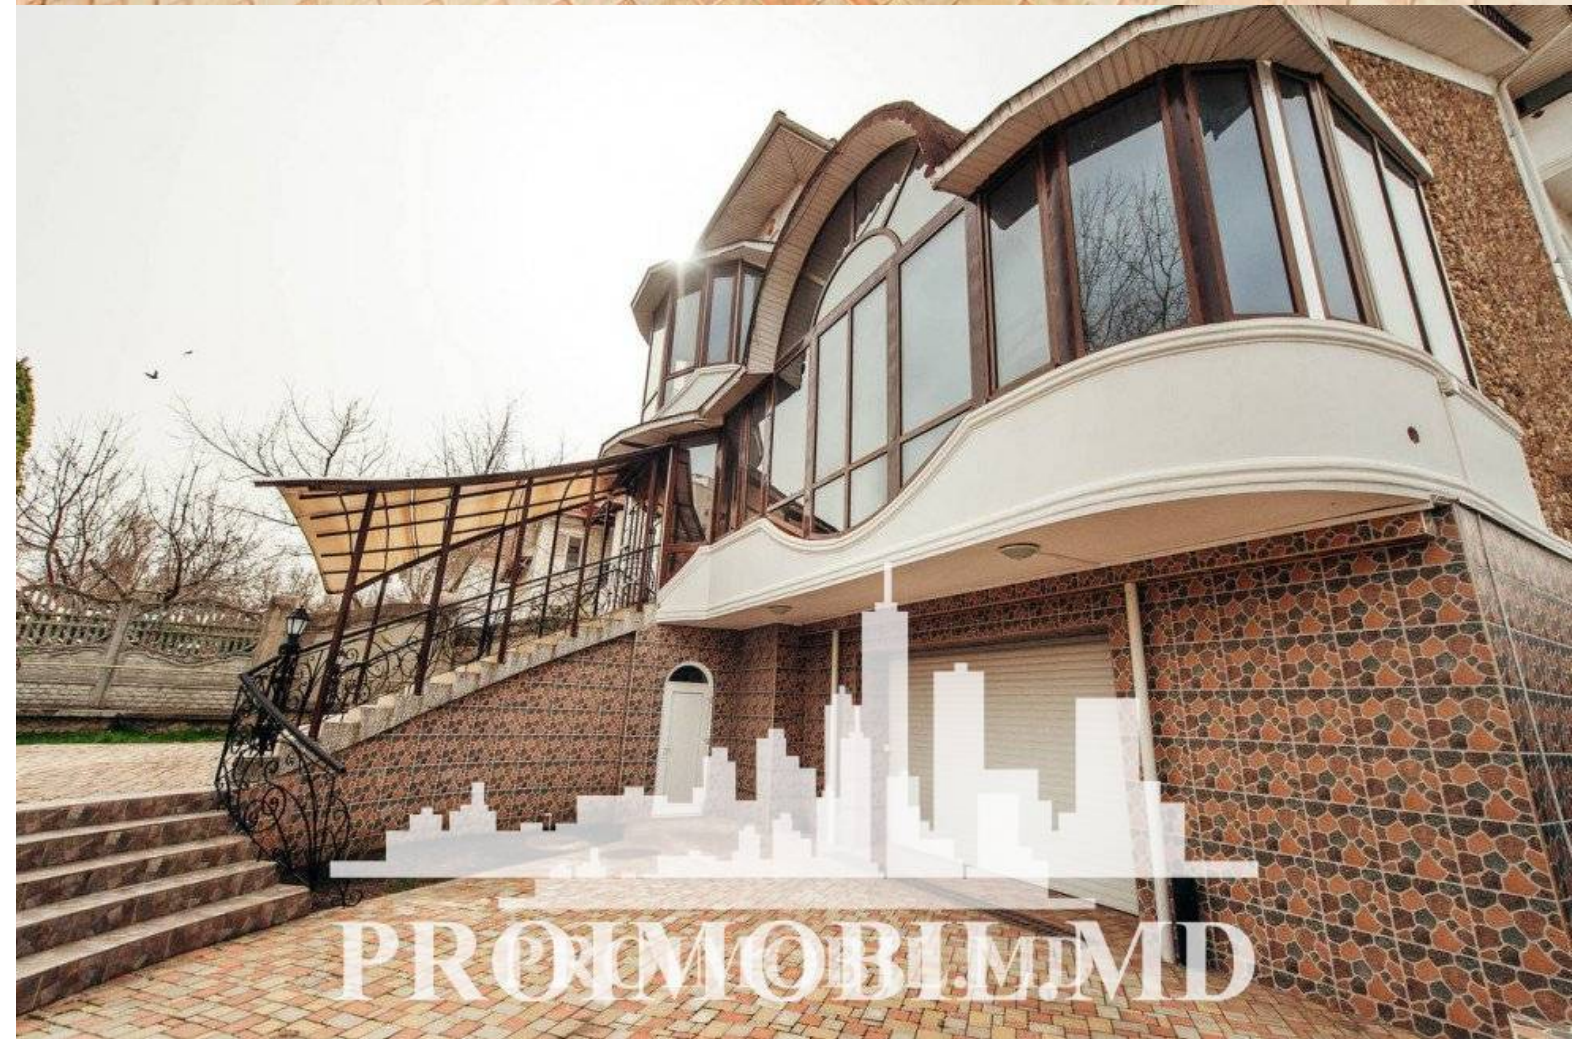

PROIMOBIL.MD