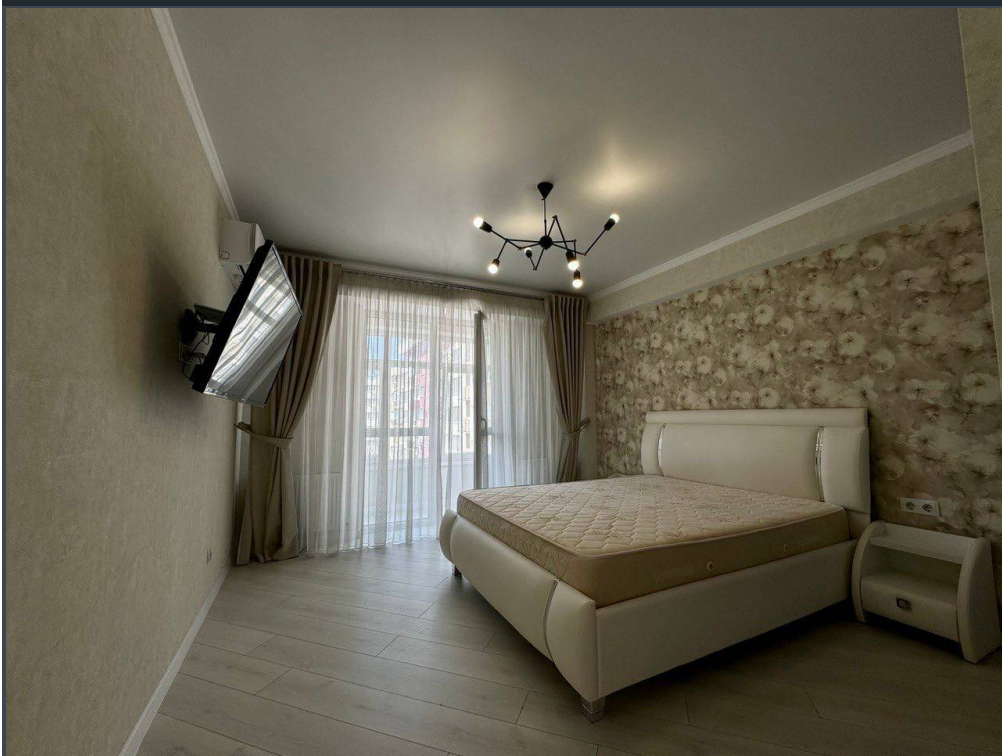

Chișinău, Centru - 550€

Suprafața totală - 47 m²
Tip ofertă - Chirie
Camere - 1
Starea - Reparație euro
Grup sanitar - 1
Tip construcție - Nouă
Etaj - 8
Etaje - 10
Balcon - 1
Dormitoare - 1
Înălțimea tavanului - 0.00
Planul clădirii - IND (individual)
Loc de parcare - Deschisă

Vă propunem spre vânzare acest apartament cu **1 cameră, sect. Centru, str. Gheorghe Cașu** cu suprafața totală de **47 mp. Compartimentat în:** 1 dormitor, bucătărie, bloc sanitar, balcon de tip închis, antreu.