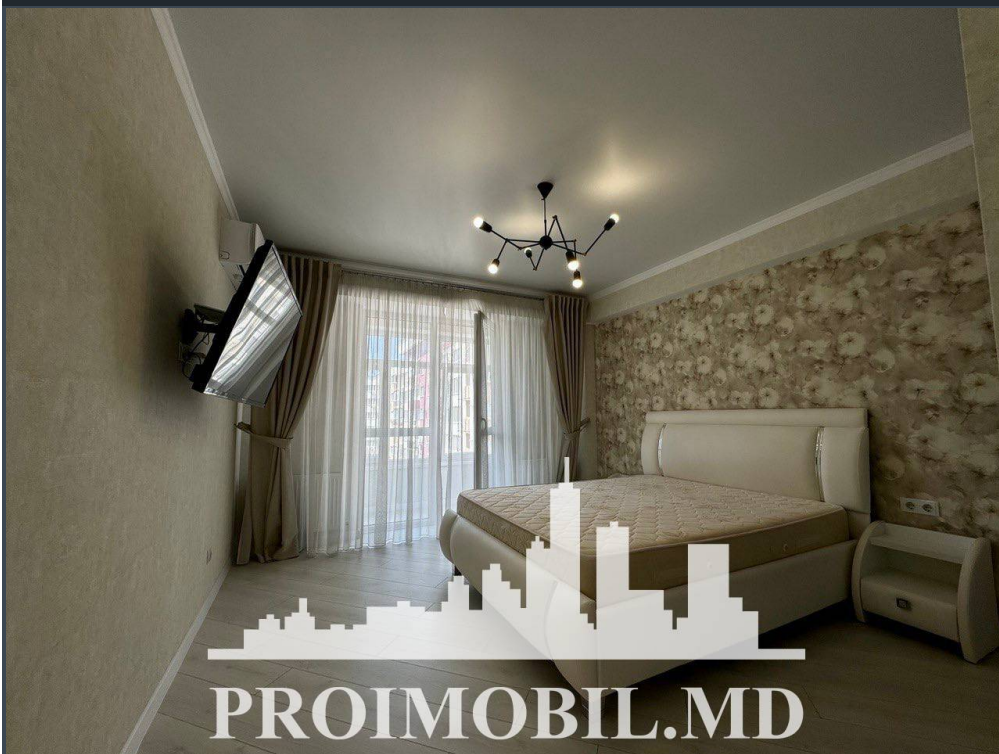

Chișinău, Centru - 550€

Suprafața totală - 47 m<sup>2</sup>  
Tip ofertă - Chirie  
Camere - 1  
Starea - Reparație euro  
Grup sanitar - 1  
Tip construcție - Nouă  
Etaj - 8  
Etaje - 10  
Balcon - 1  
Dormitoare - 1  
Înălțimea tavanului - 0.00  
Planul clădirii - IND (individual)  
Loc de parcare - Deschisă

Vă propunem spre chirie acest apartament cu **1 cameră, sect. Centru, str. Gheorghe Cașu** cu suprafața totală de **47 mp. Compartimentat în:** 1 dormitor, bucătărie, bloc sanitar, balcon de tip închis, antreu.