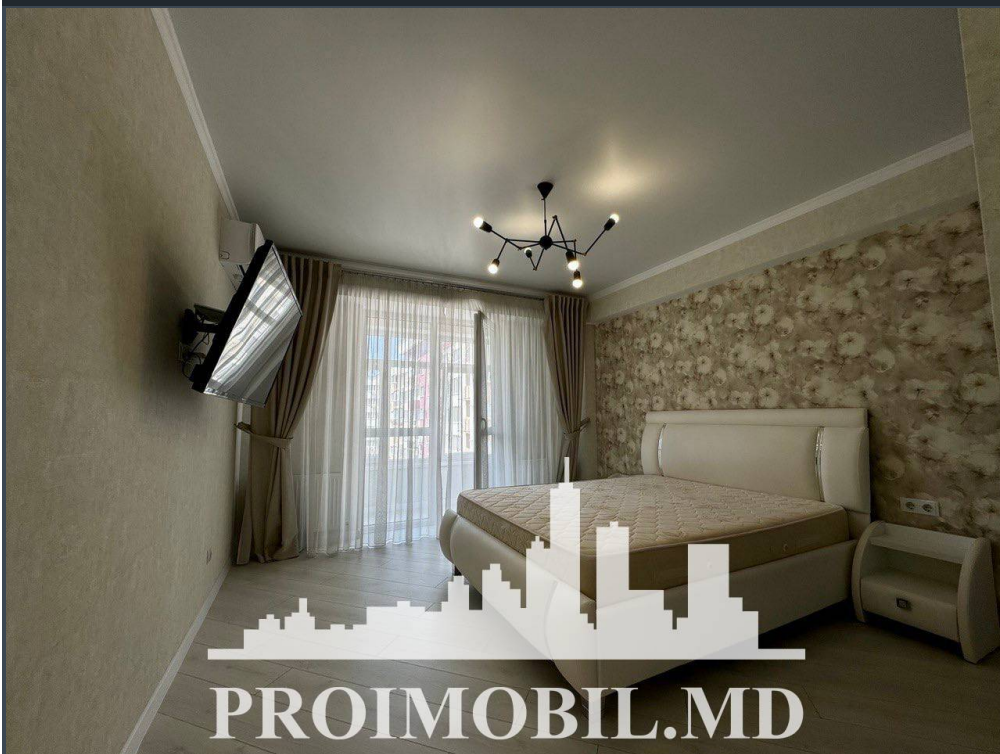

Chișinău, Centru - 550€

Suprafața totală - 47 m<sup>2</sup>  
Tip ofertă - Chirie  
Camere - 1  
Starea - Reparație euro  
Grup sanitar - 1  
Tip construcție - Nouă  
Etaj - 8  
Etaje - 10  
Balcon - 1  
Dormitoare - 1  
Înălțimea tavanului - 0.00  
Planul clădirii - IND (individual)  
Loc de parcare - Deschisă

Vă propunem spre chirie acest apartament cu **1 cameră, sect. Centru, str. Gheorghe Cașu** cu suprafața totală de **47 mp.**

**Compartimentat în:** 1 dormitor, bucătărie, bloc sanitar, balcon de tip închis, antreu.