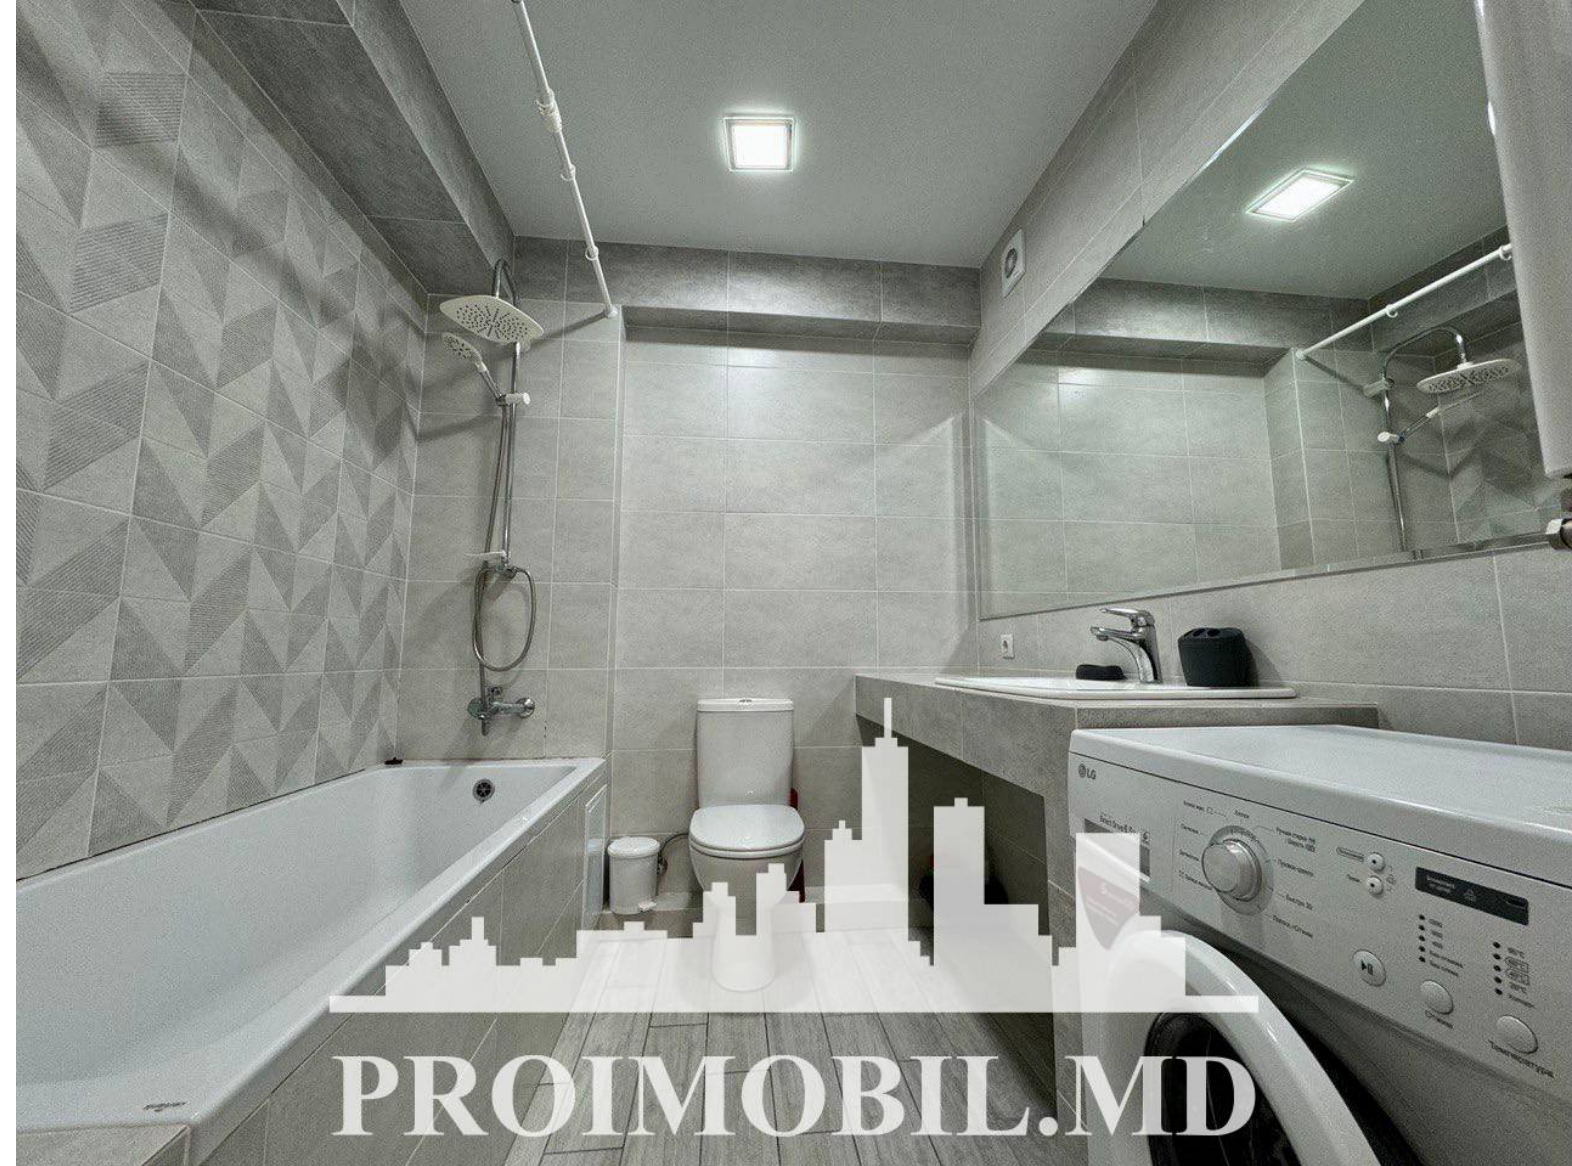

PROIMOBIL.MD