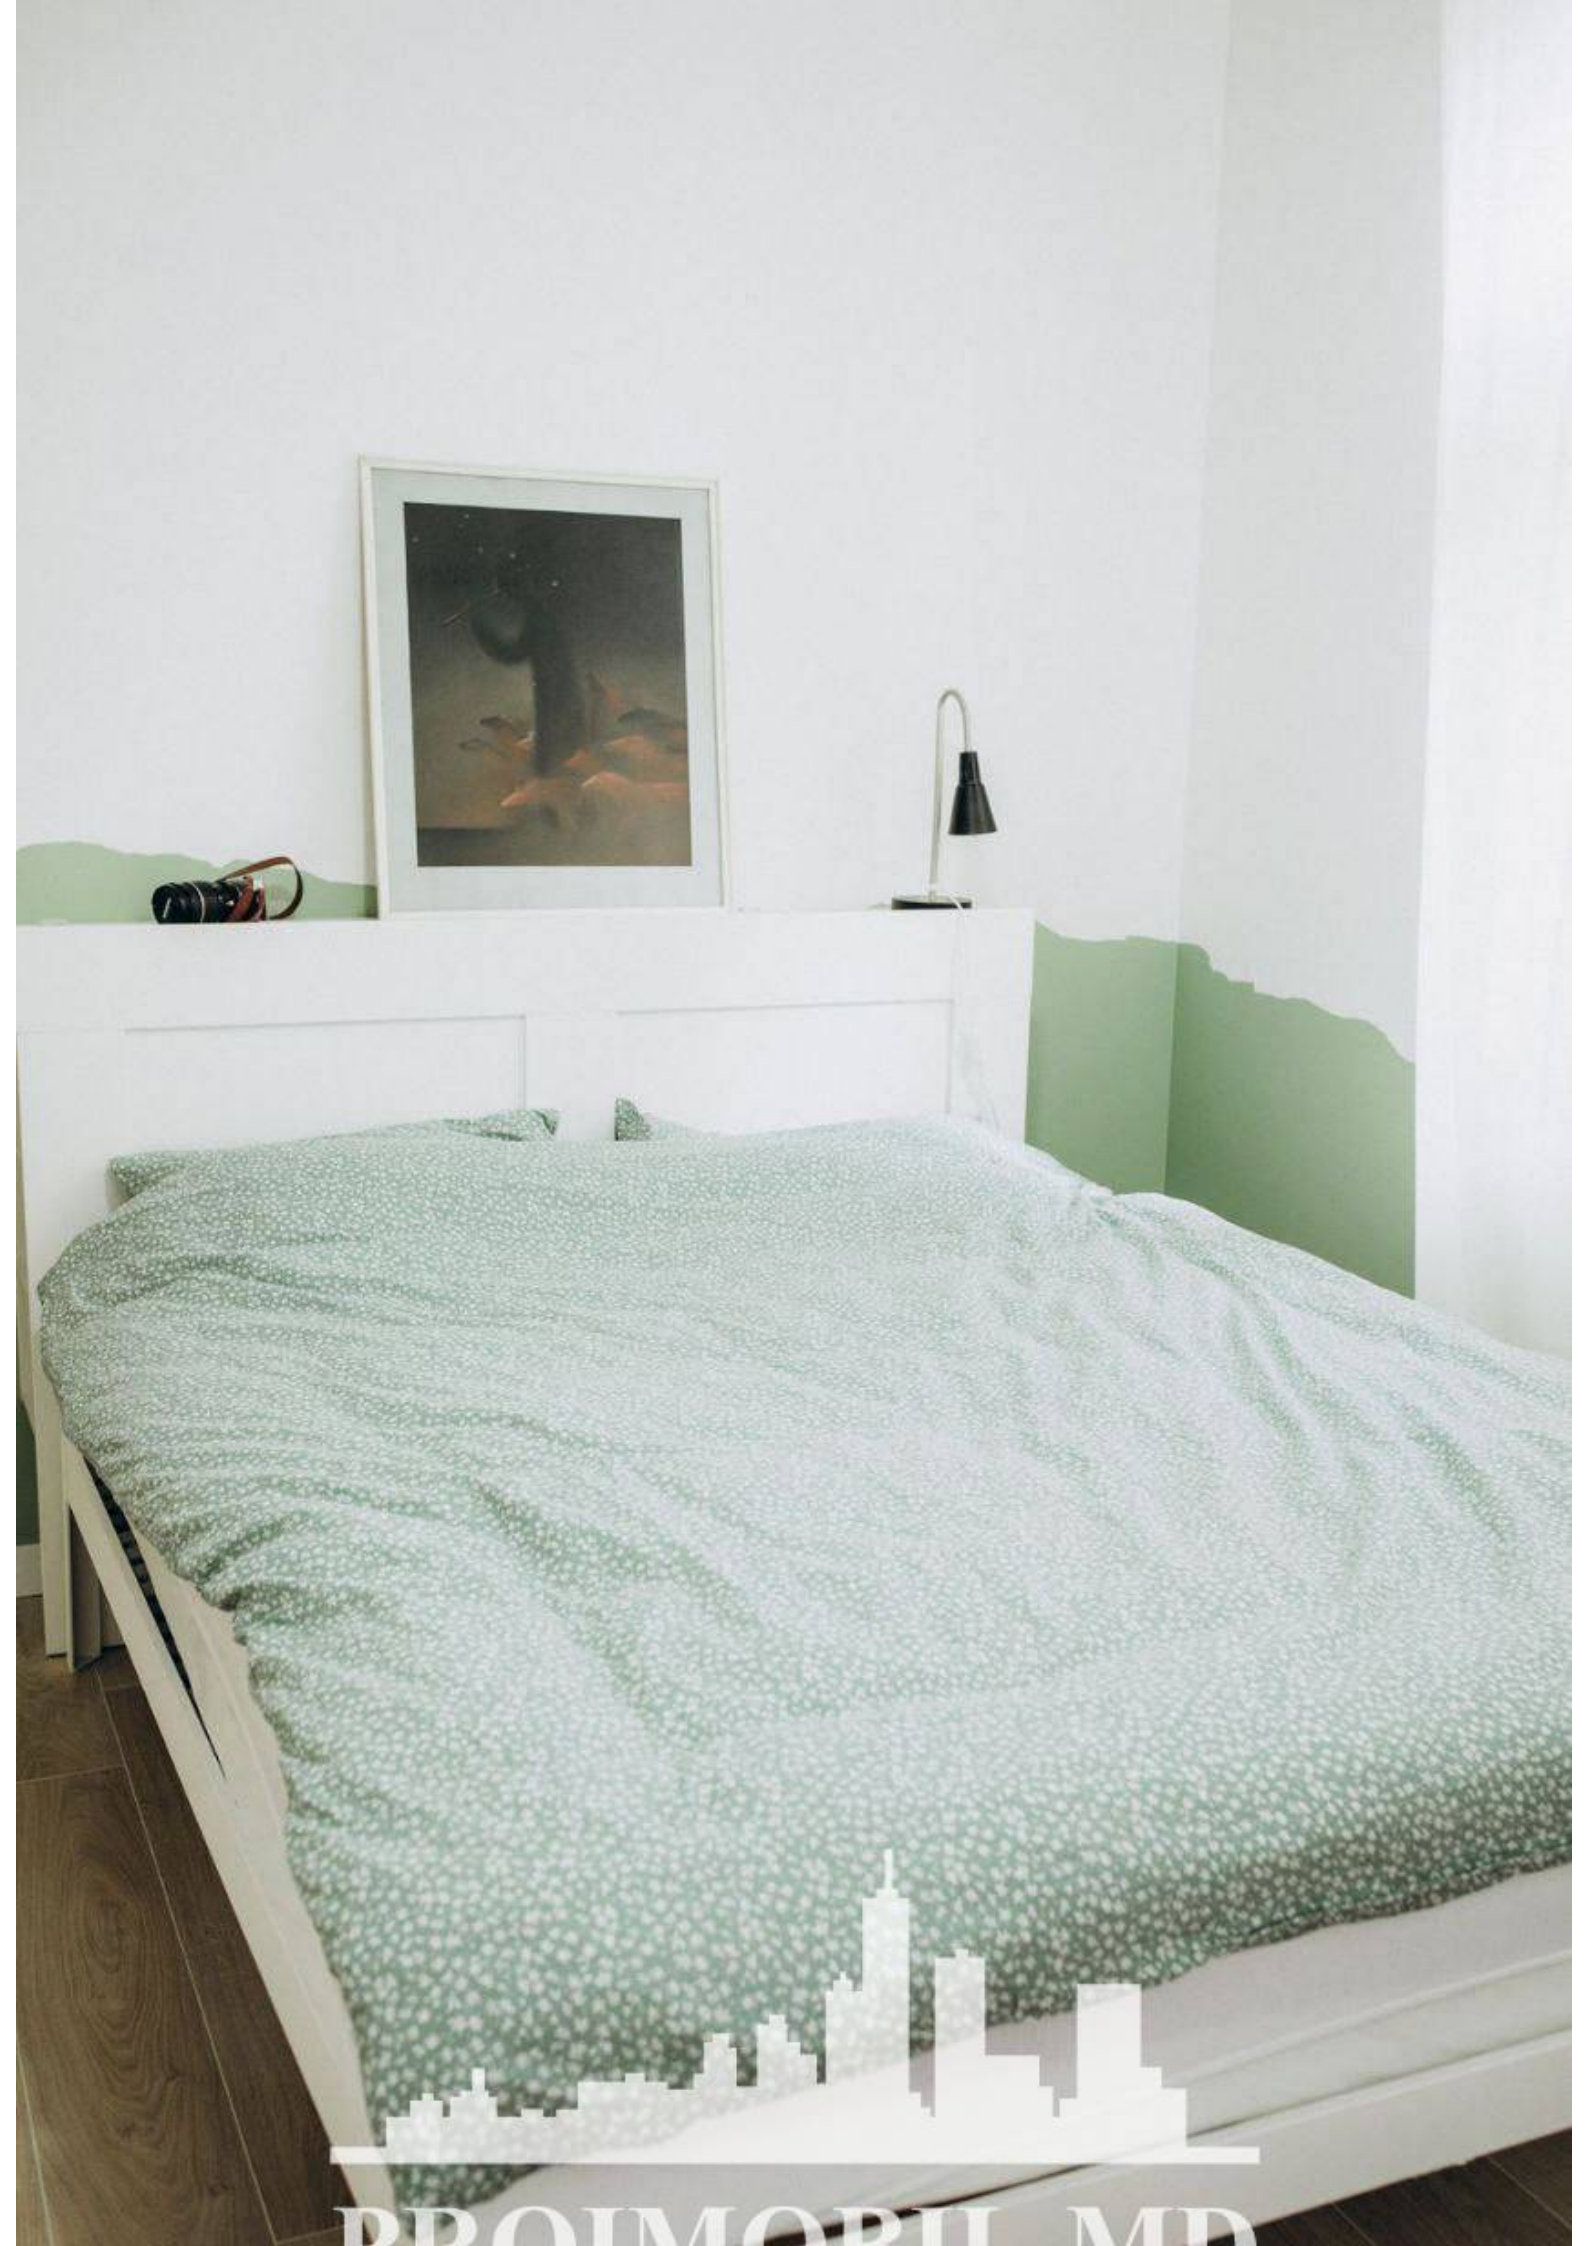

ПРОМОПТИ МД