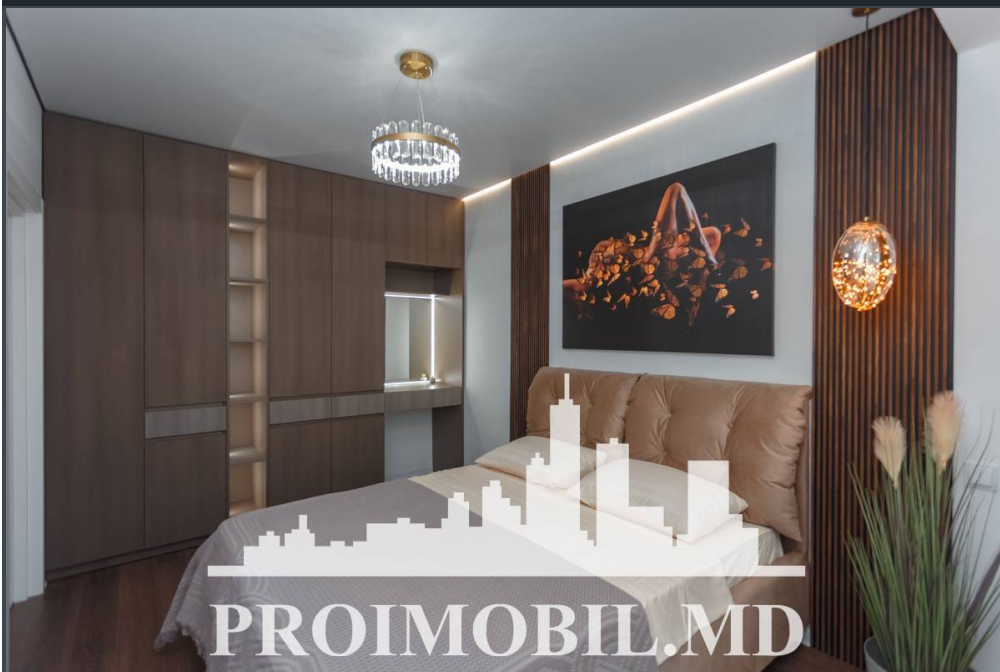

Chișinău, Buiucani - 1150€

Suprafața totală - 65 m²
Tip ofertă - Chirie
Camere - 3
Starea - Reparație euro
Grup sanitar - 1
Tip construcție - Nouă
Etaj - 6
Etaje - 2
Balcon - 1
Dormitoare - 2
Planul clădirii - IND (individual)
Loc de parcare - Subterană

Spre chirie se oferă apartament în **sect. Buiucani, str. Alba Iulia**.

Suprafața totală de **65 mp, etajul 6 din 12**.

Compartimentat în: 2 dormitoare, living, bucătărie, bloc sanitar, balcon, antreu.

Dotări și finisaje: