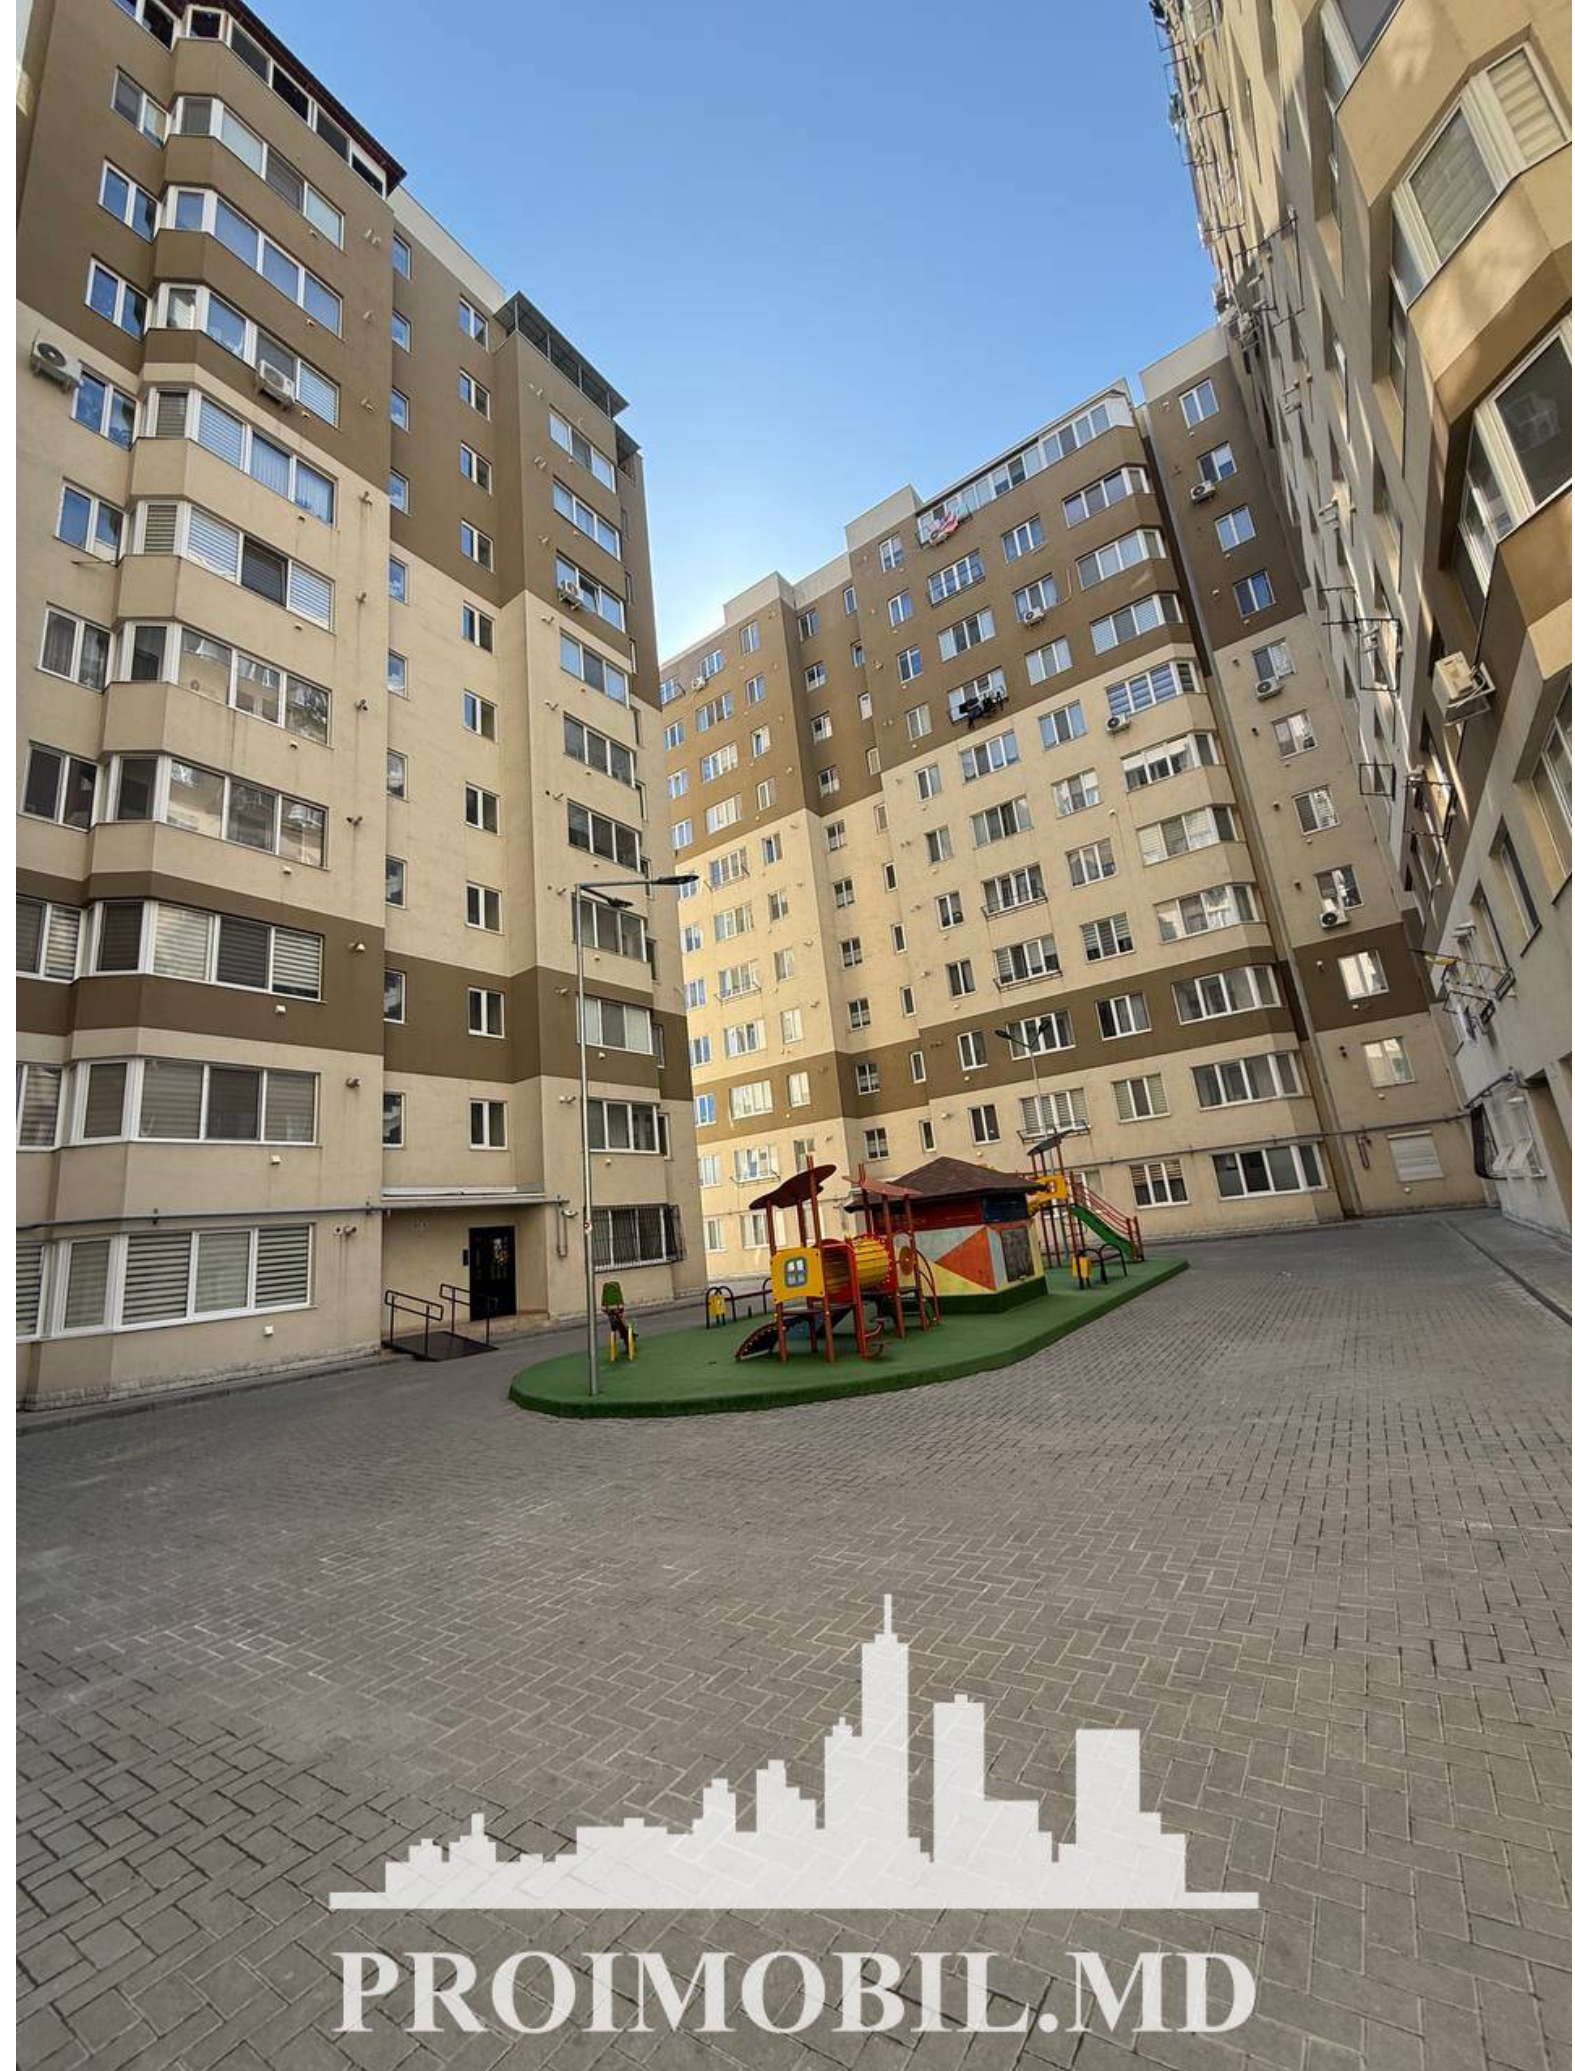

PROIMOBIL.MD