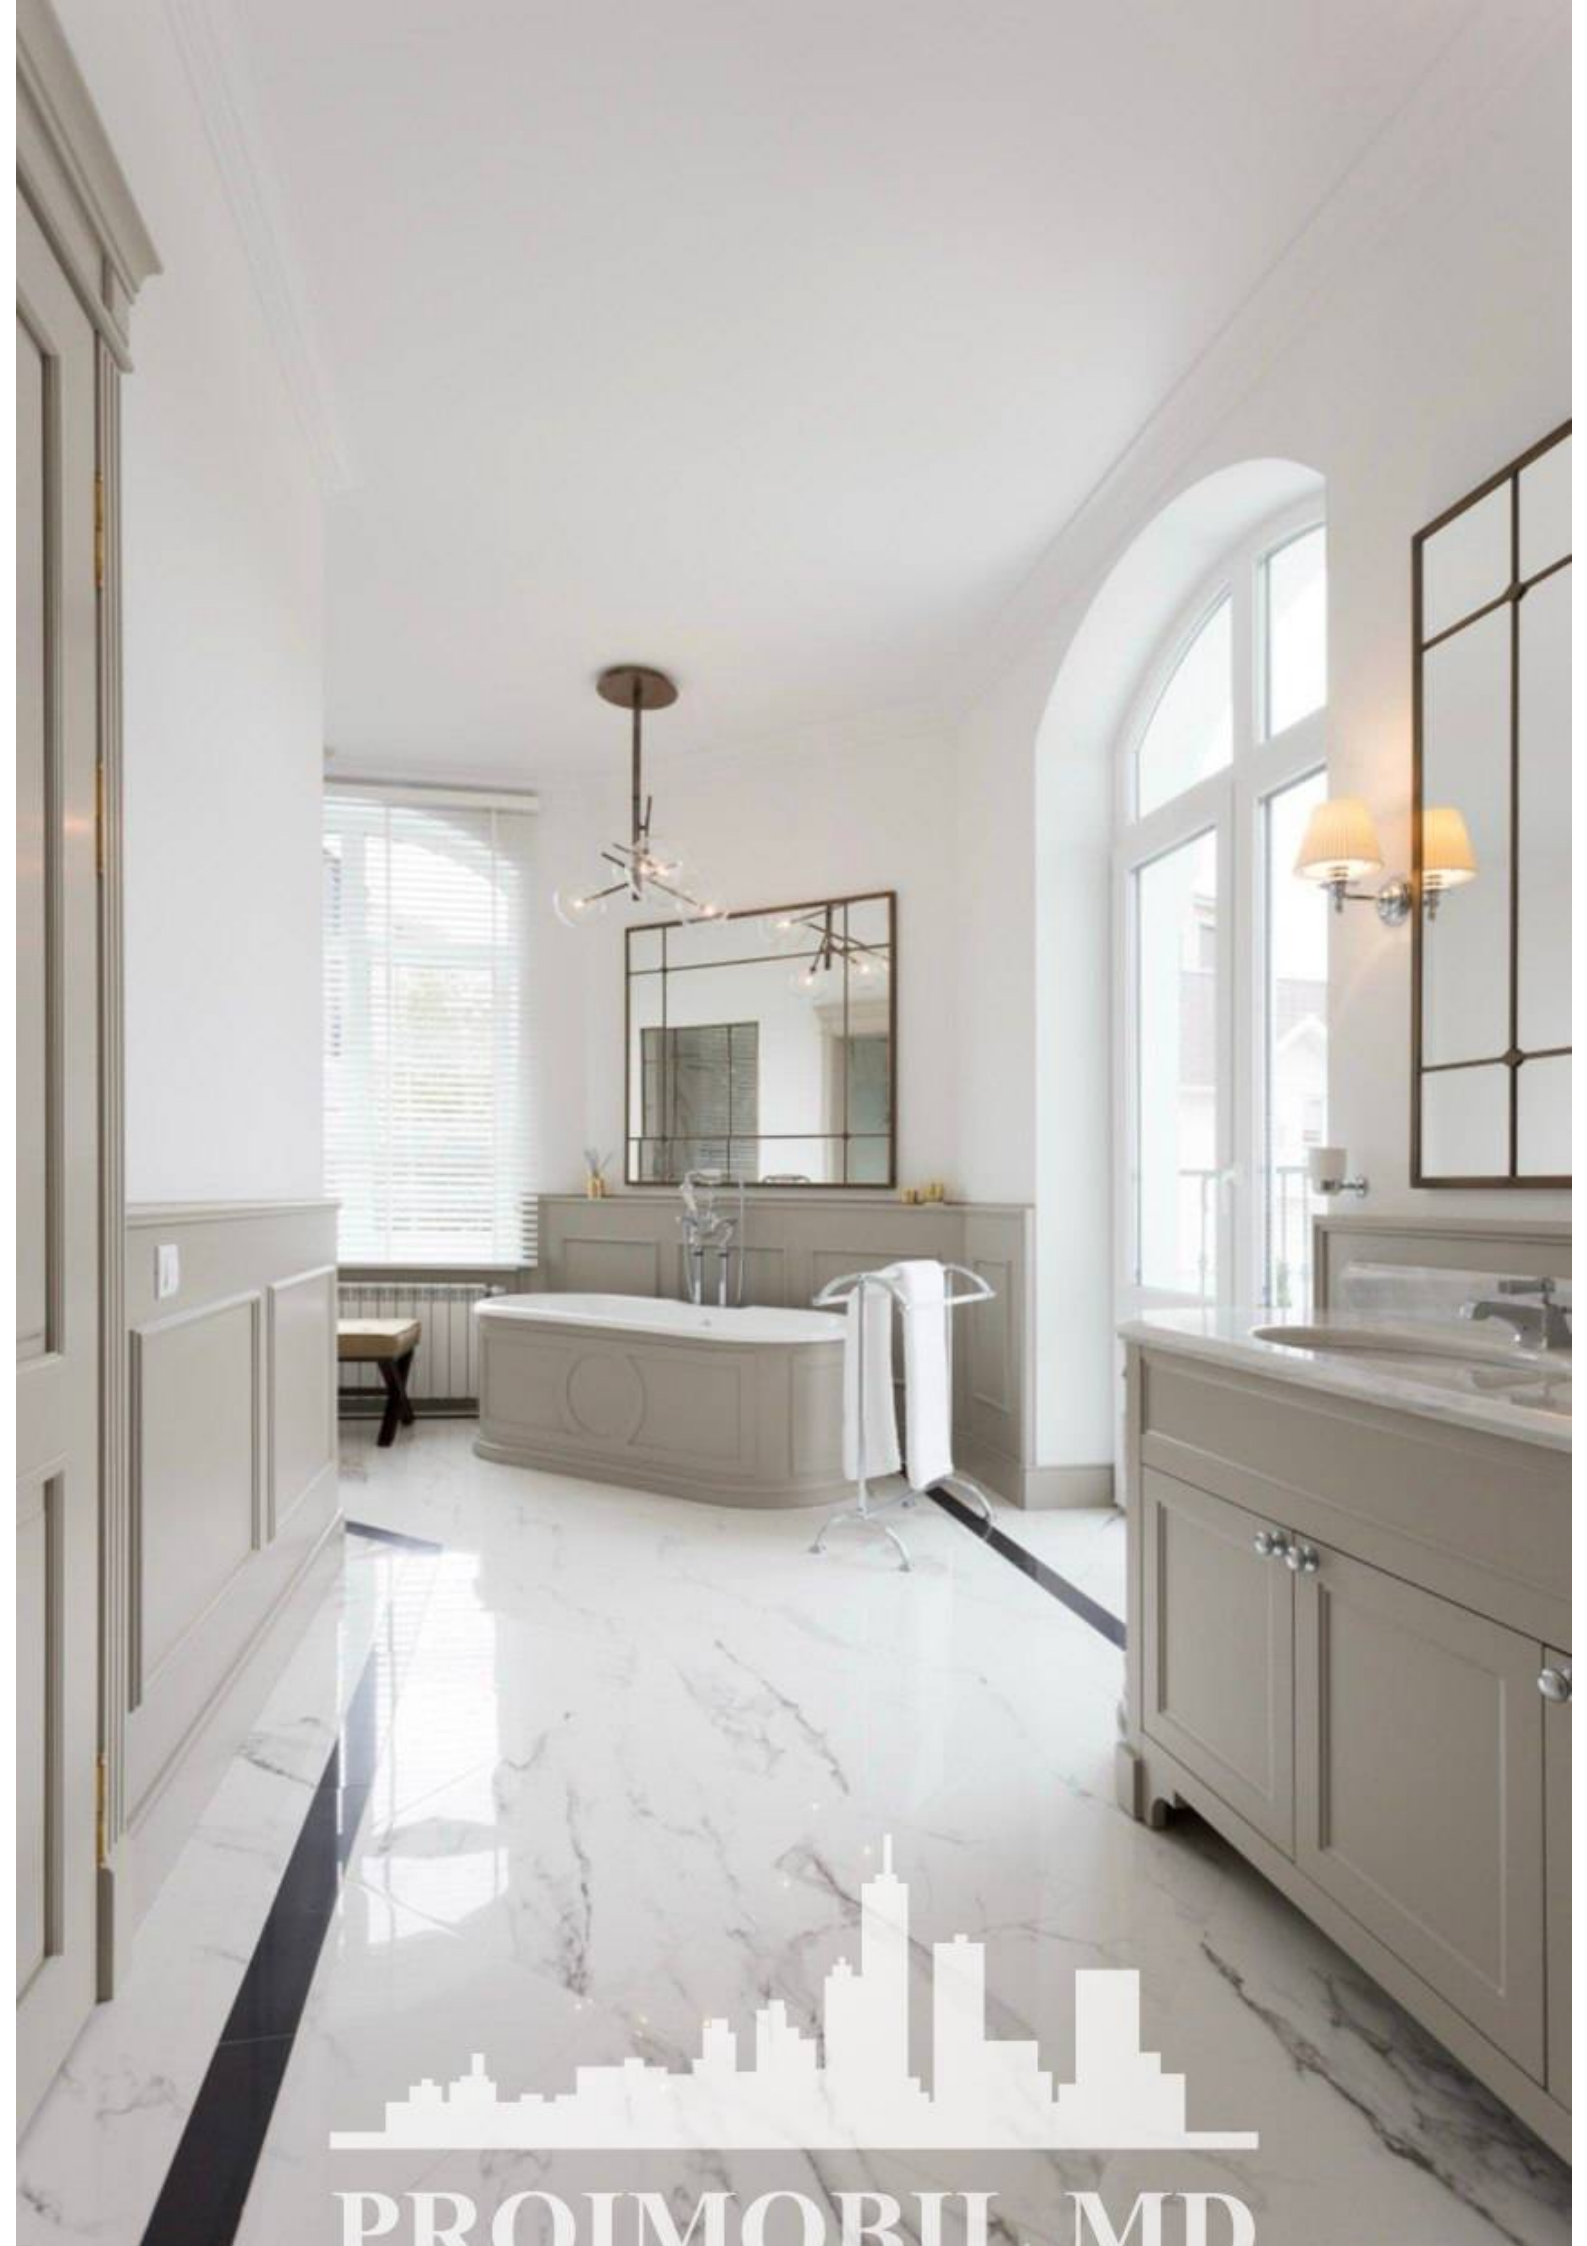

PROIMOBILI MD