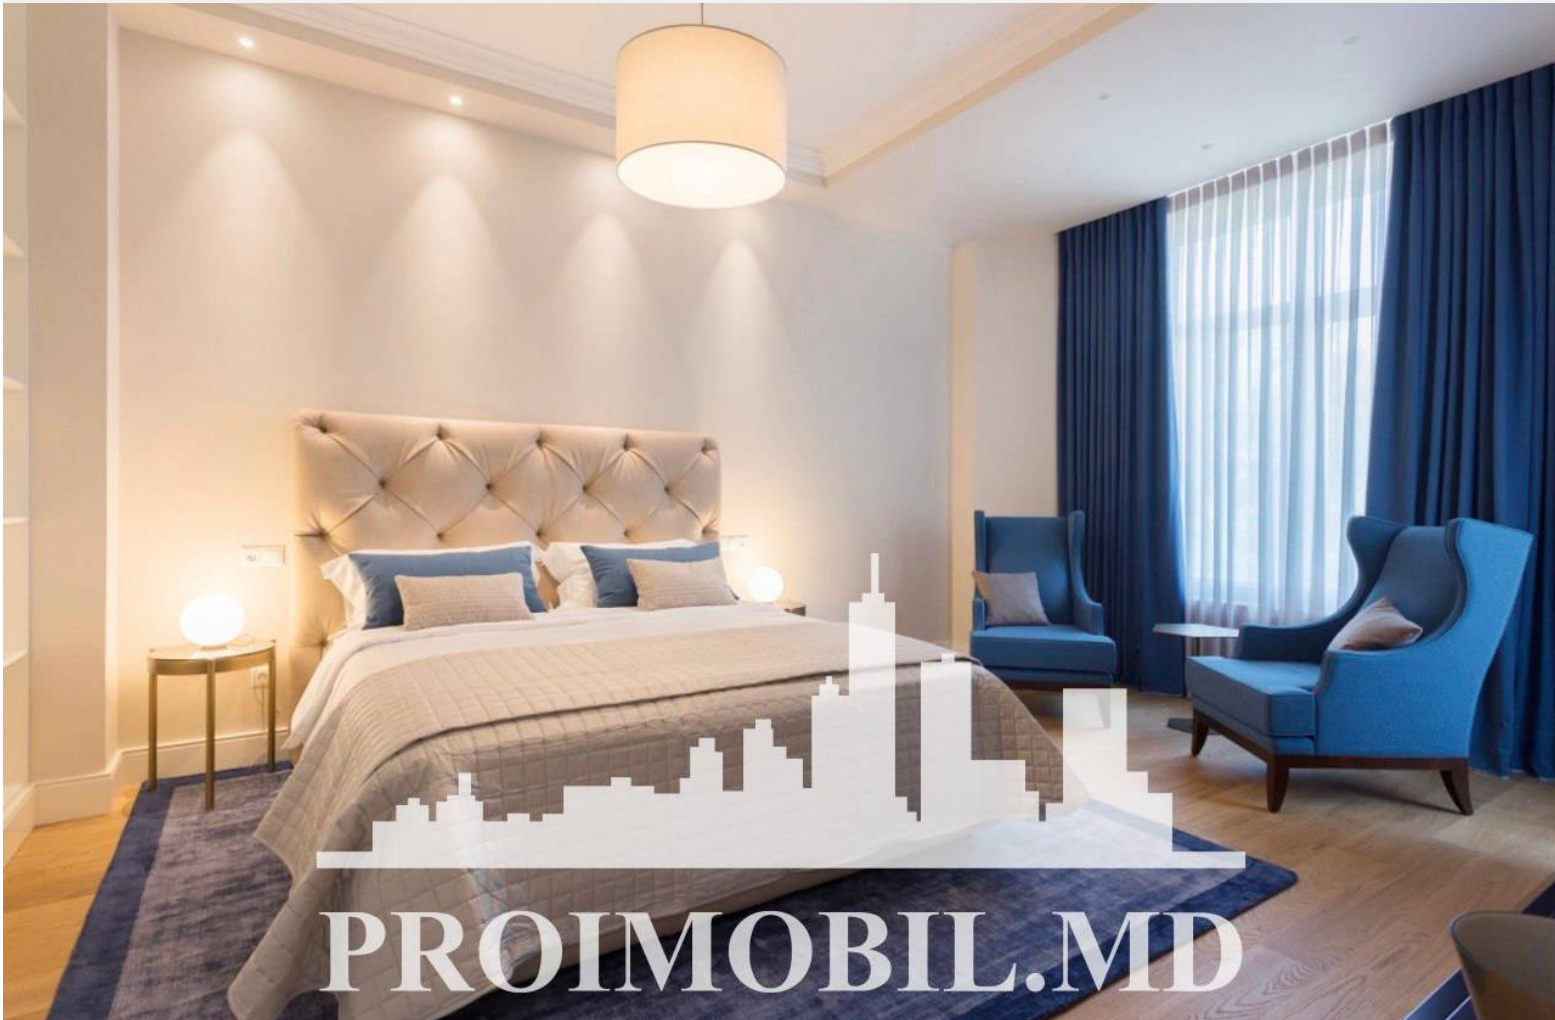

o zonă dedicată pentru relaxare și lucrul cu intrare separată pentru personalul de

serviciu

combinație unică de lux rafinat, confort și siguranță. Fiecare detaliu este conceput pentru confortul și plăcerea dumneavoastră.

Pentru mai multe informații și pentru organizarea unei vizionări private, vă rugăm să ne contactați.

Această proprietate este o oportunitate excepțională pentru cei care apreciază gustul rafinat și un design care nu se demodează.