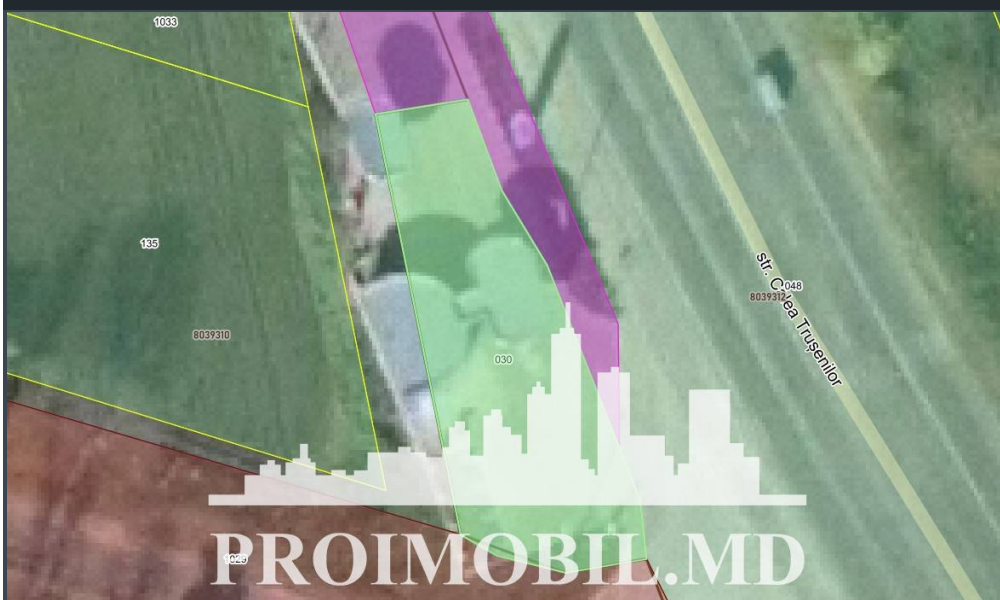

Suburbie, Trușeni - 350000€

Suprafața totală - 7 ar
Tip - Pentru construcții

Spre vânzare se oferă teren **pentru construcție**, situat în **com. Trușeni**. Suprafața totală de **7 ari**.

Perfect pentru construcția unei case, vile, stații pecc etc.!

- * Amplasat lângă pădure
- * Toate comunicațiile (M.C.)

- Traseu pavat
- Situat în localitate

Pentru prezentare și alte detalii vizitați www.proimobil.md sau ne contactați!

PROIMOBIL.MD

PROIMOBIL.MD

PROIMOBIL.MD