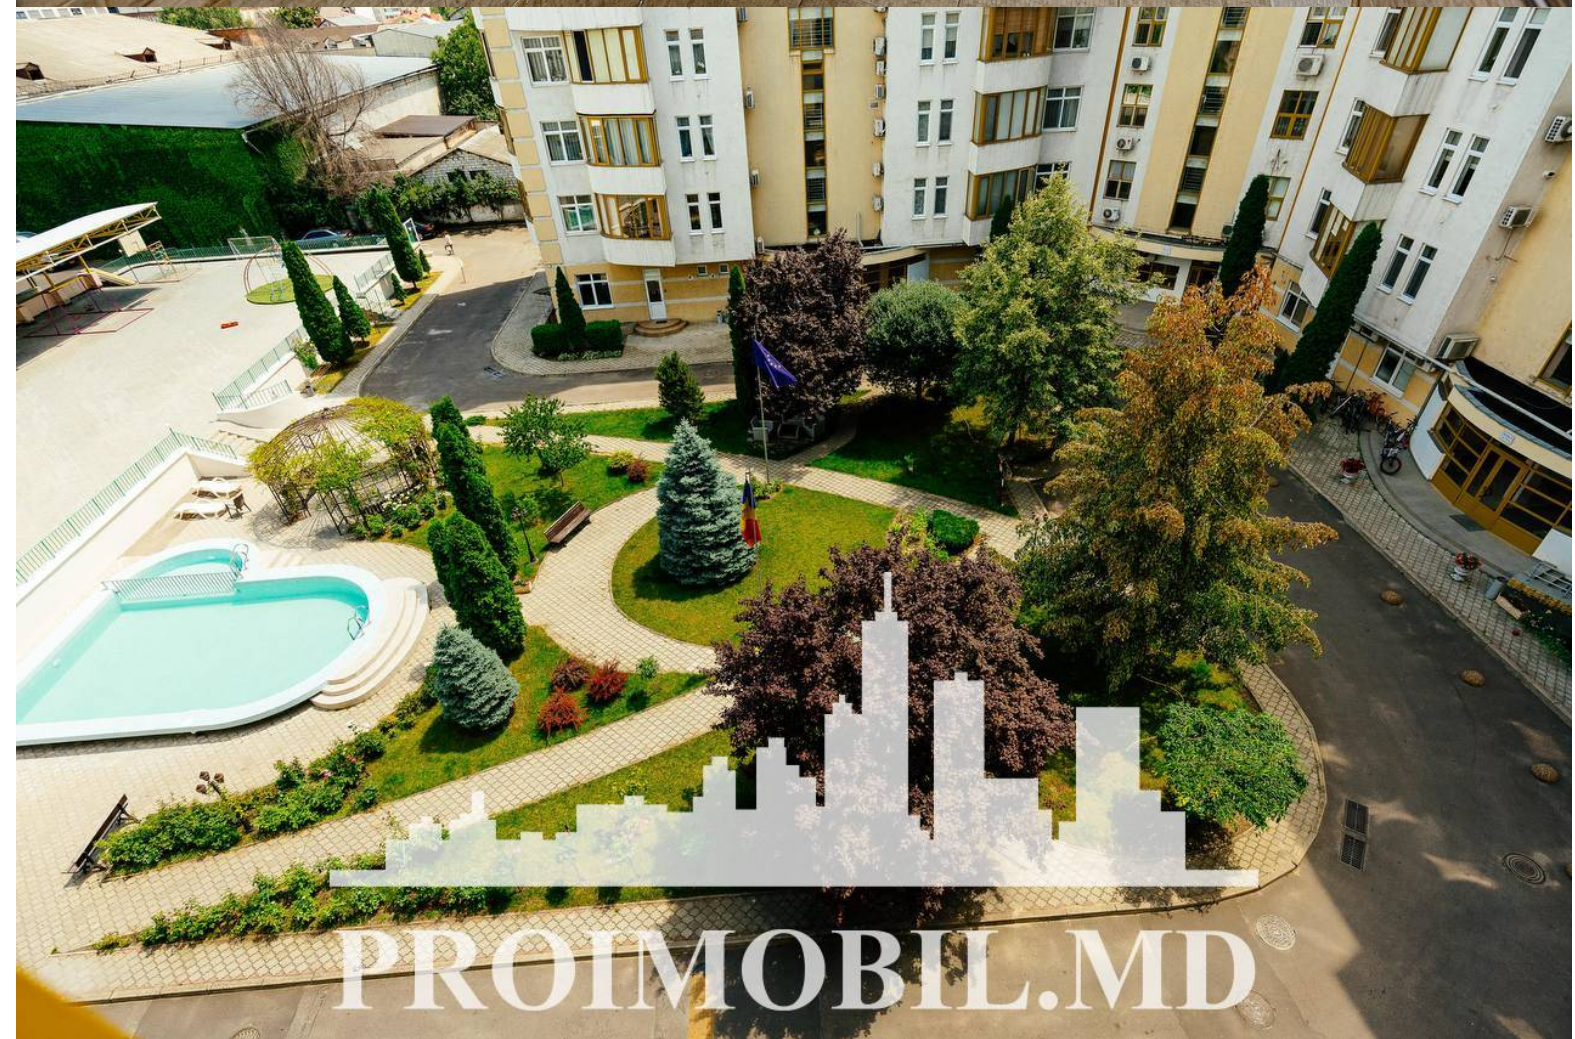

PROIMOBIL.MD