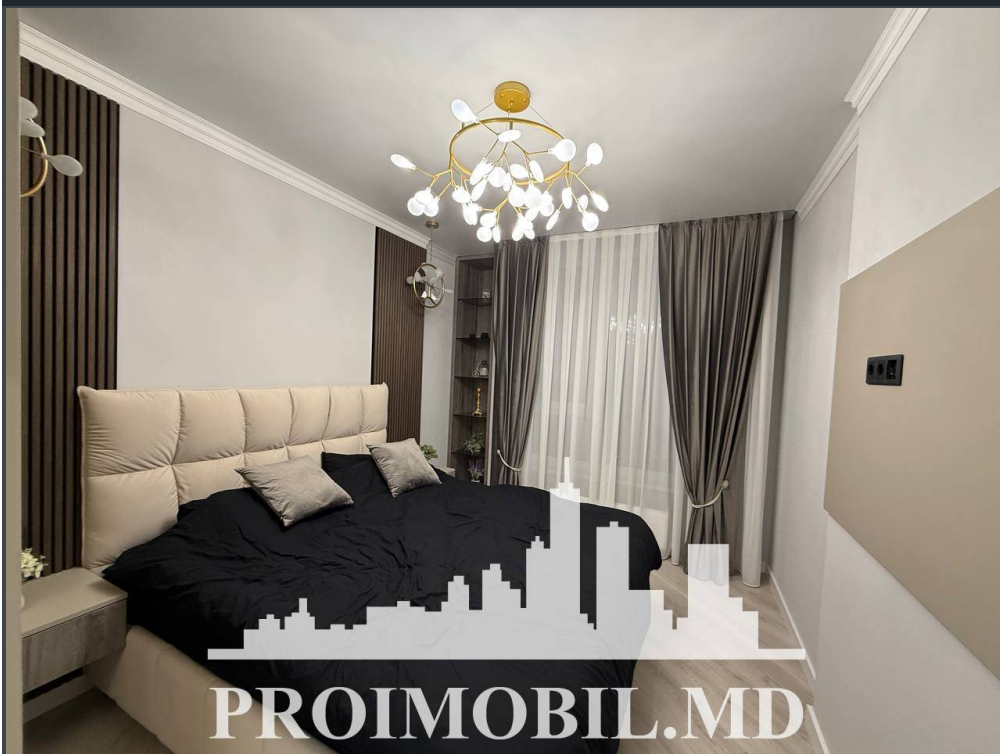

Chișinău, Râșcani - 1000€

Suprafața totală - 70 m²
Tip ofertă - Chirie
Camere - 2
Starea - Reparație euro
Grup sanitar - 1
Tip construcție - Nouă
Etaj - 6
Etaje - 10
Dormitoare - 2
Înălțimea tavanului - 0.00
Planul clădirii - IND (individual)
Loc de parcare - Deschisă

Spre chirie se oferă apartament în bloc nou, **sect. Râșcani, str. Renașterii Naționale**. Suprafața totală de **70 mp, etajul 6 din 10**.
Compartimentat în: 2 dormitoare, bucătărie, bloc sanitar, antreu.