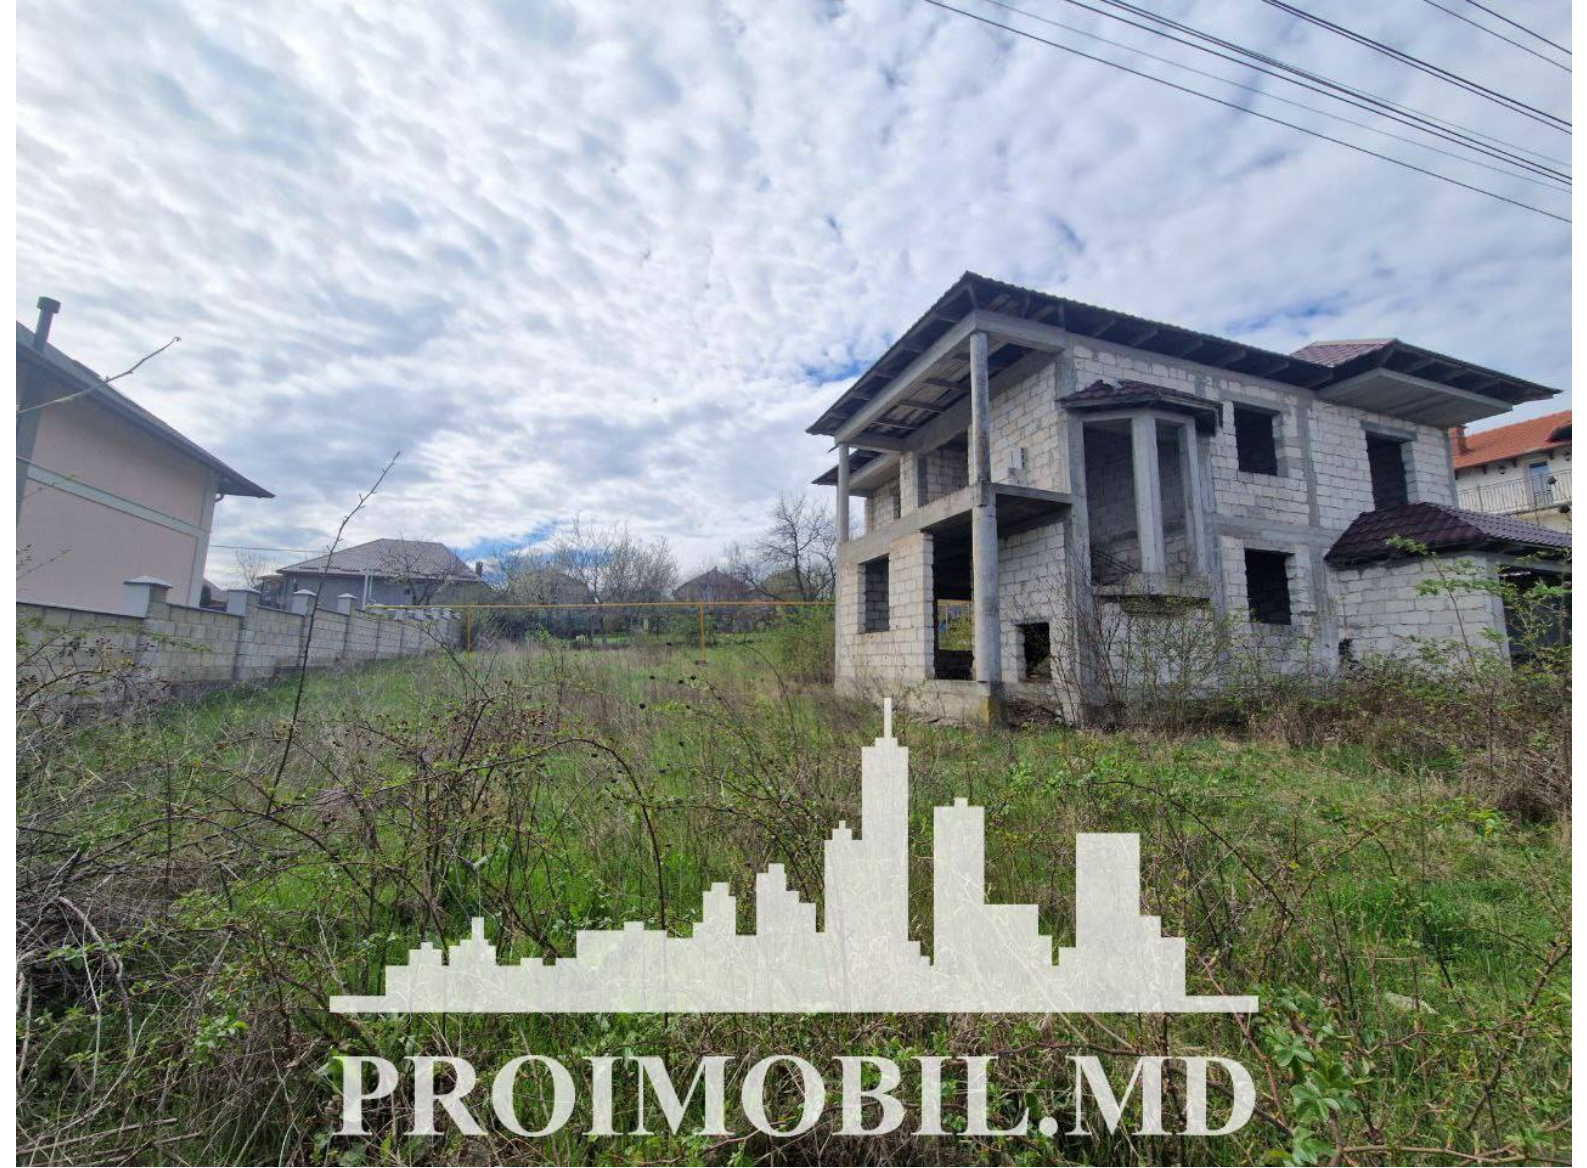

PROIMOBIL.MD