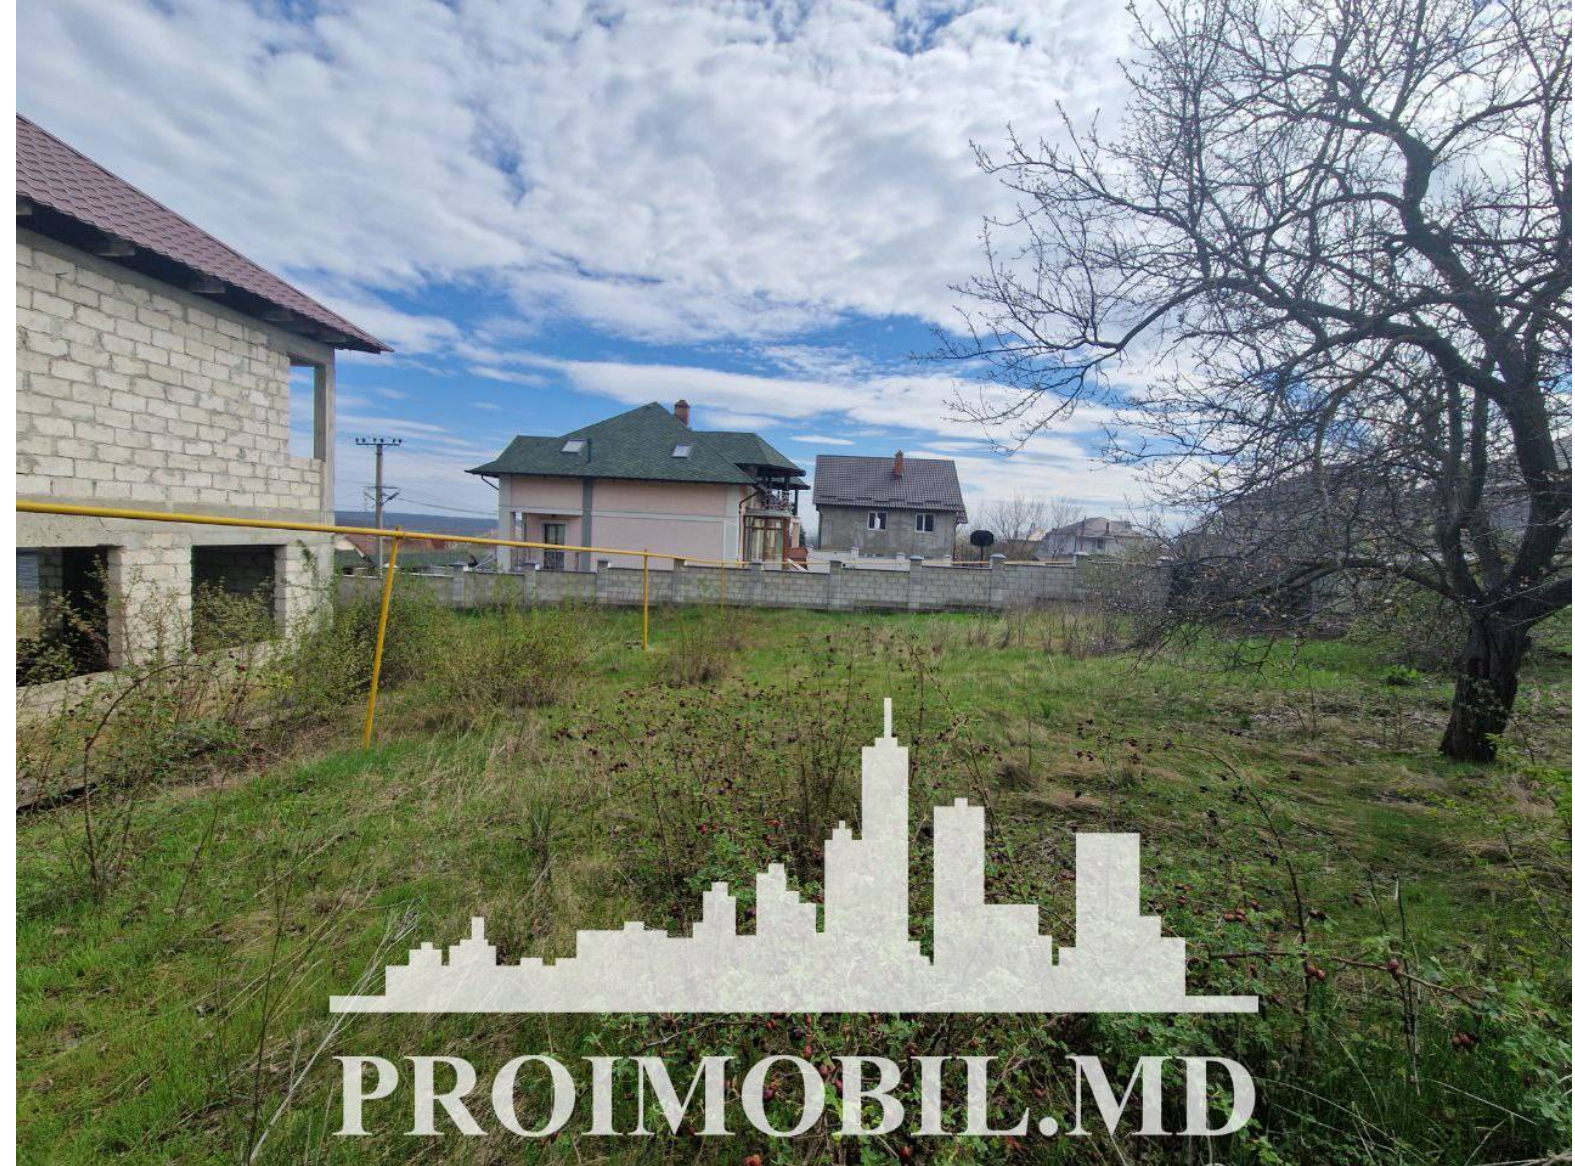

PROIMOBIL.MD