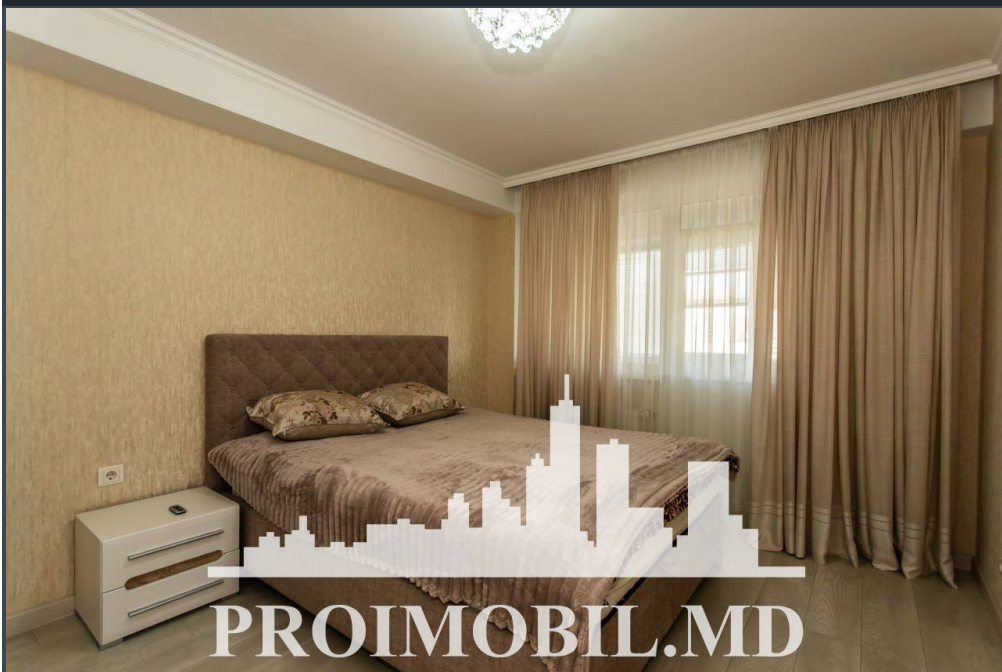

Chișinău, Poșta Veche - 550€

Suprafața totală - 53 m²
Tip ofertă - Chirie
Camere - 2
Starea - Reparație euro
Grup sanitar - 1
Tip construcție - Nouă
Etaj - 6
Etaje - 10
Dormitoare - 2
Planul clădirii - IND (individual)
Loc de parcare - Deschisă

Vă propunem spre vânzare acest apartament cu **2 camere și living, sect.**

Poșta Veche, str. Iazului cu suprafața totală de **53 mp.**

Compartimentat în: 2 dormitoare, living, bucatărie, bloc sanitar.

Dotări și finisaje: