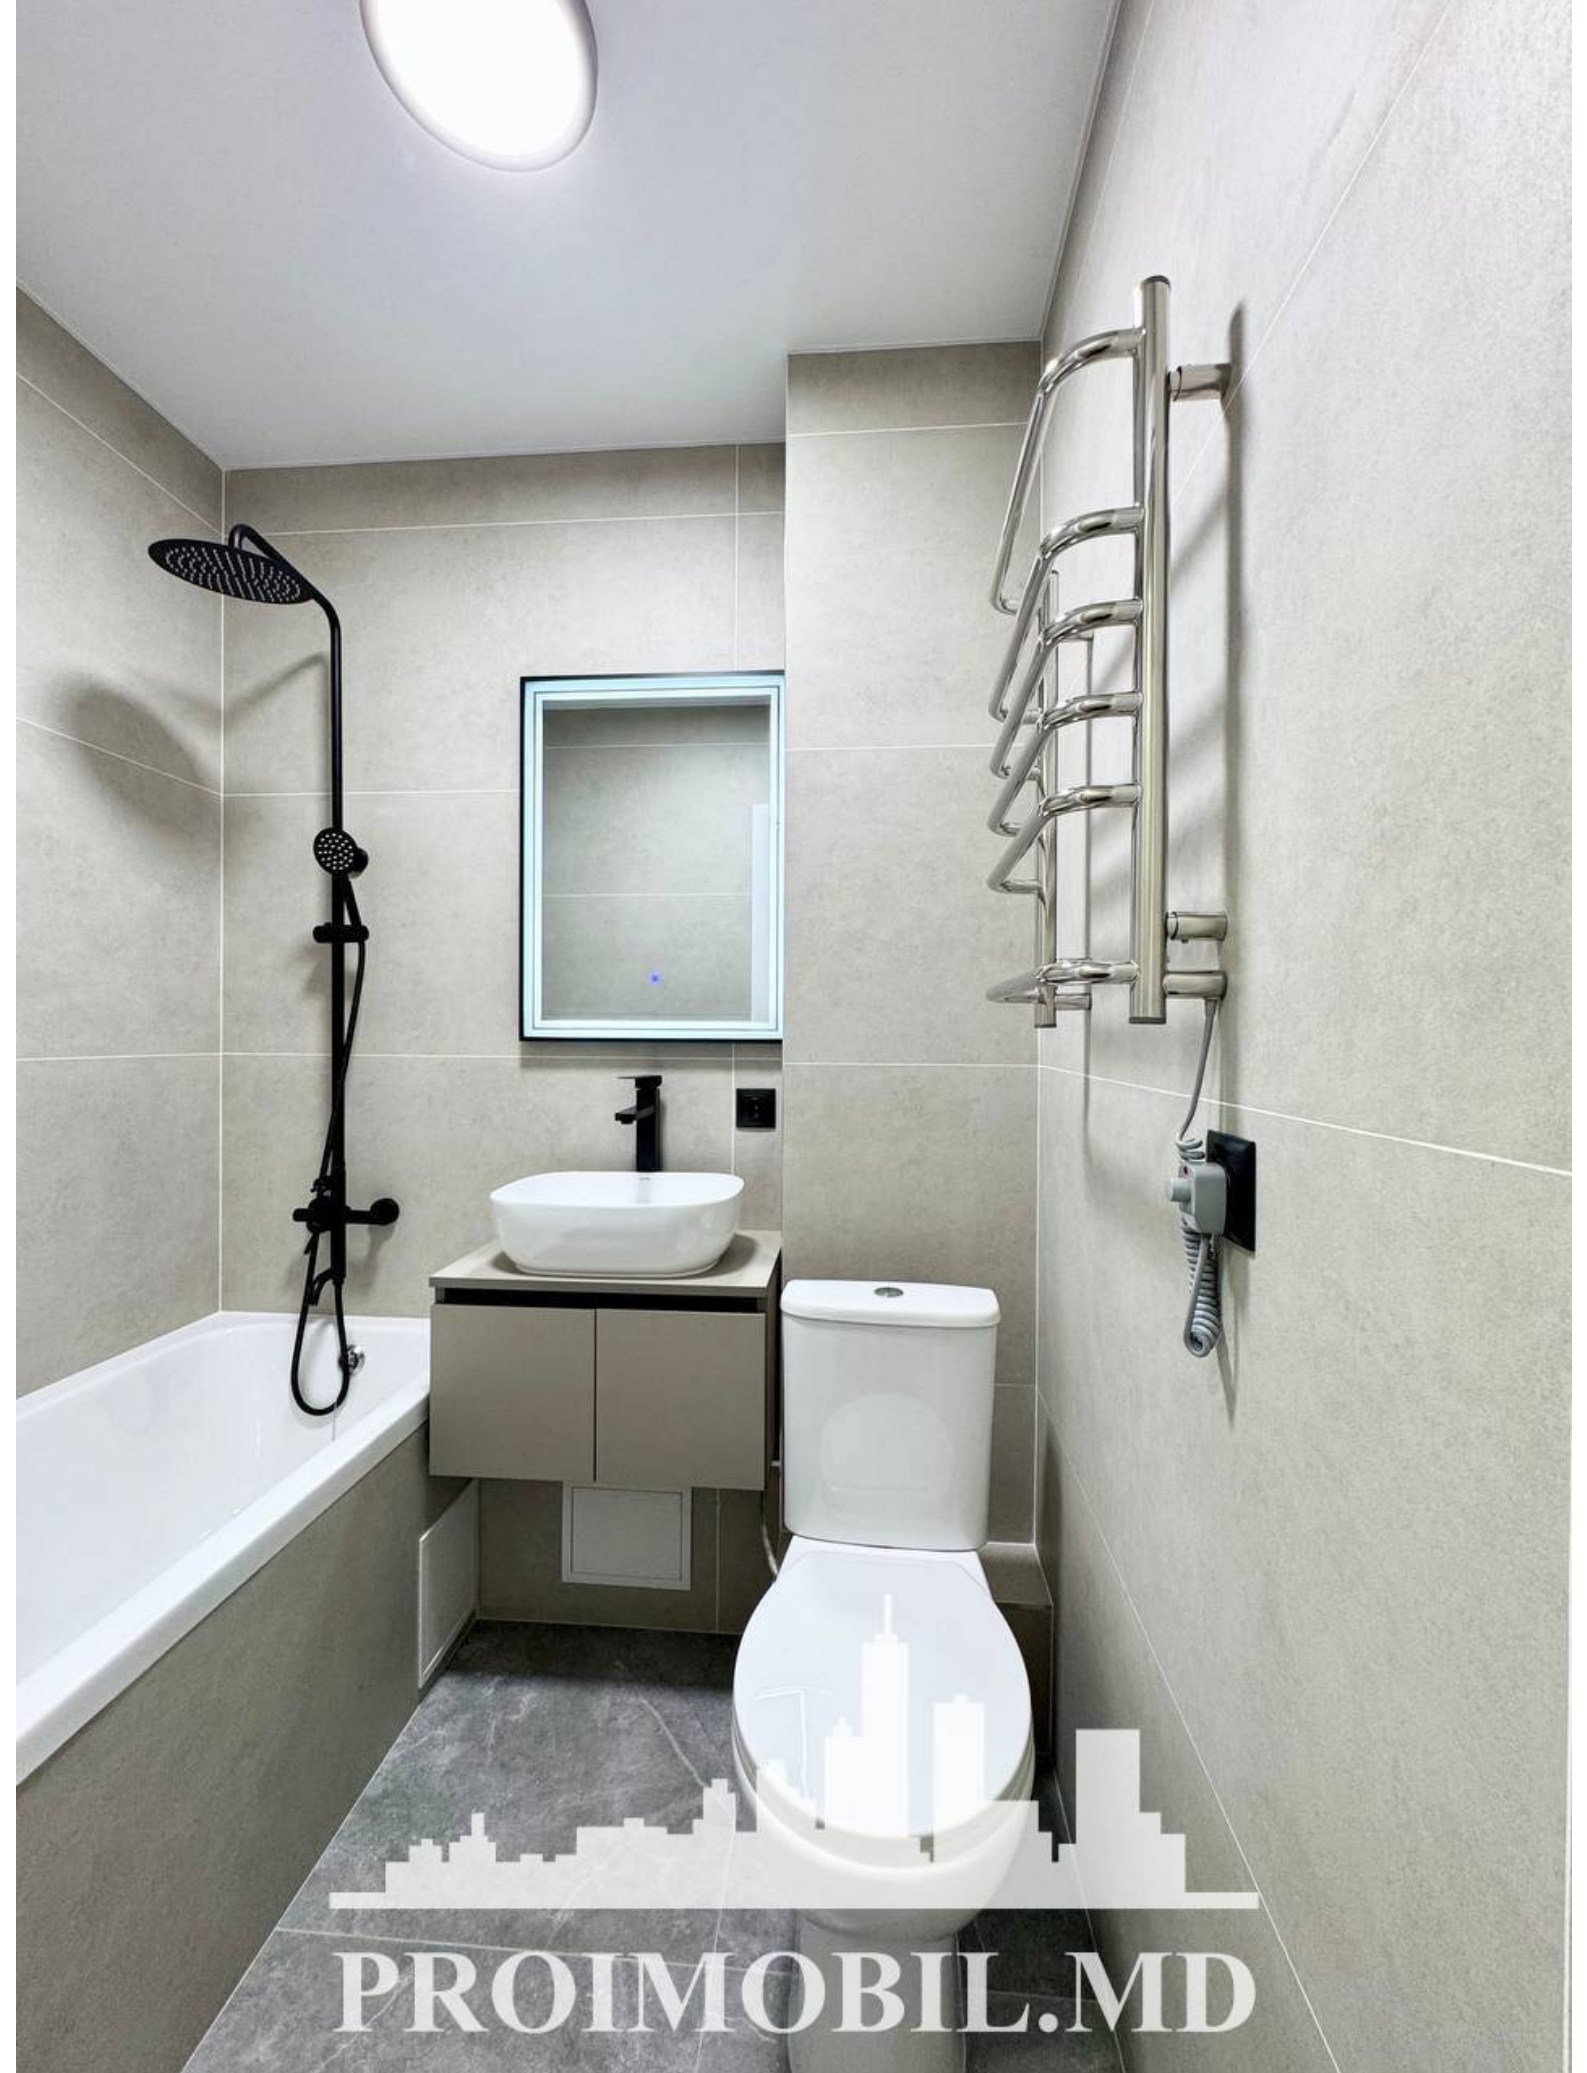

PROIMOBIL.MD