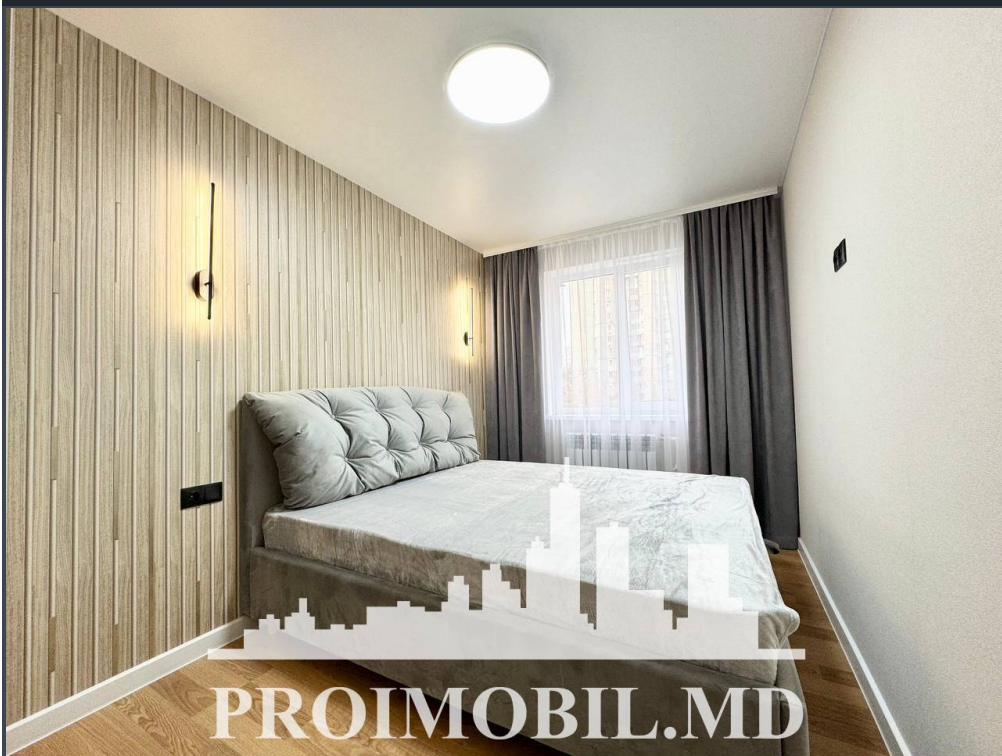

Chișinău, Centru - 96900€

Suprafața totală - 46 m<sup>2</sup>  
Tip ofertă - Vânzare  
Camere - 2  
Starea - Reparație euro  
Grup sanitar - 1  
Tip construcție - Veche  
Etaj - 5  
Etaje - 5  
Dormitoare - 2  
Înălțimea tavanului - 0.00  
Planul clădirii - IND (individual)  
Loc de parcare - Deschisă

Vă propunem spre vânzare acest apartament cu **2 camere și living, sect.**

**Centru, str. Ismail**, cu suprafața totală de **46 mp.**

**Compartimentat în:** 2 dormitoare, living, buătărie, bloc sanitar, antreu.