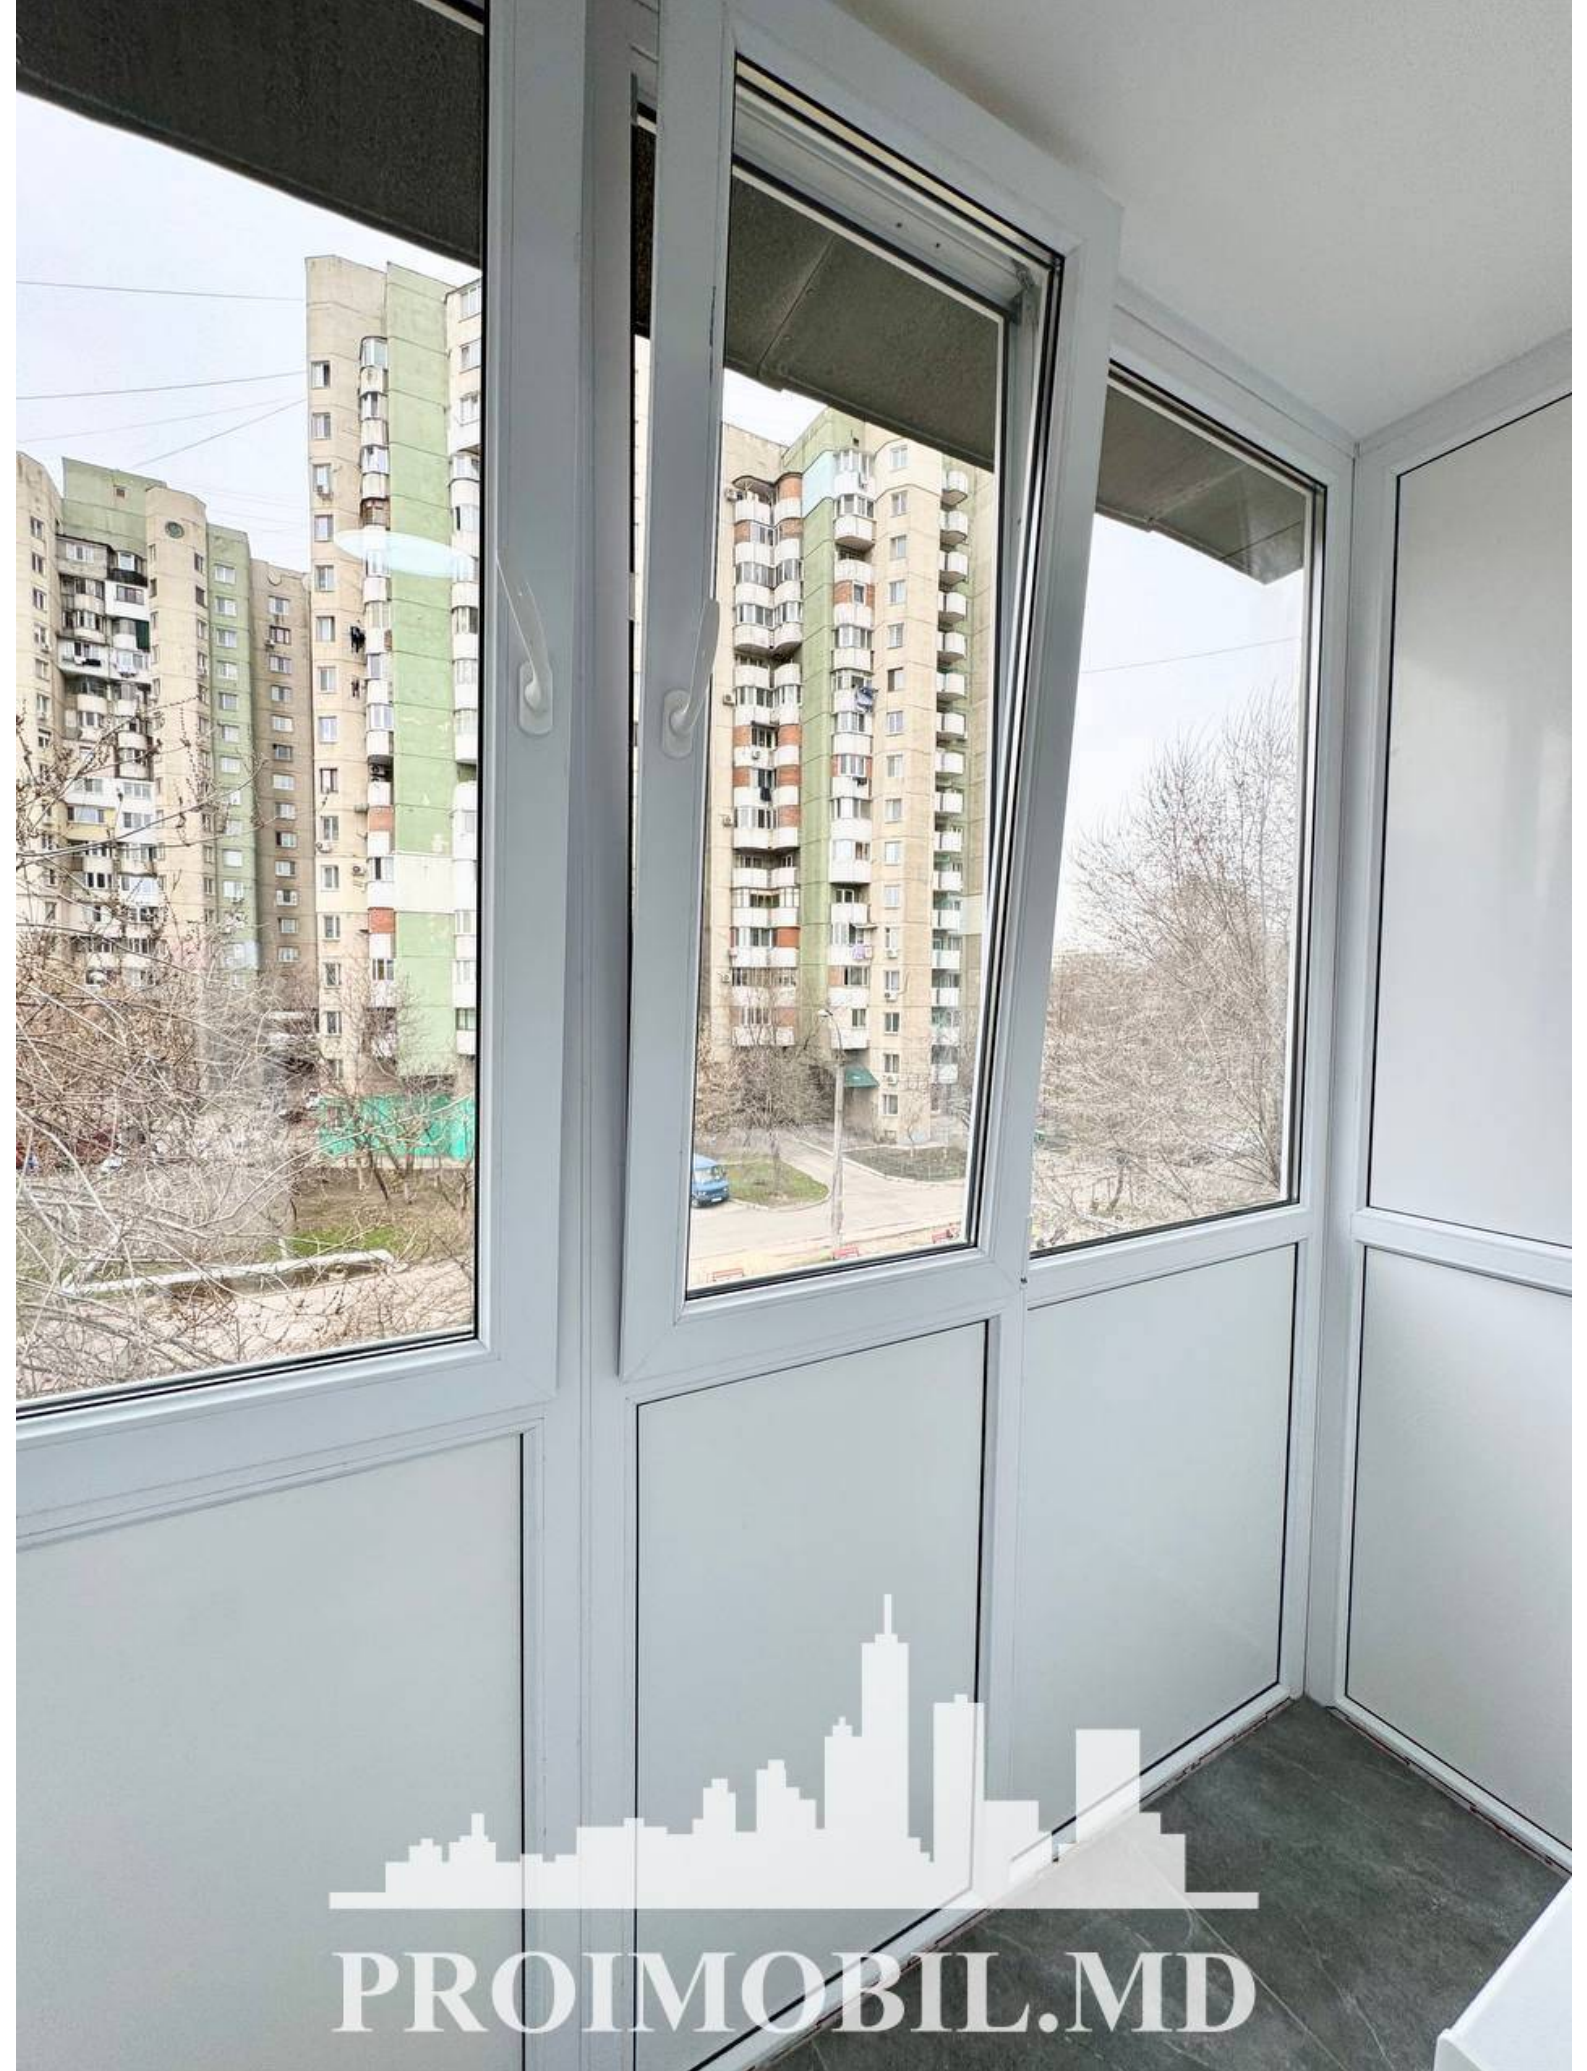

PROIMOBIL.MD