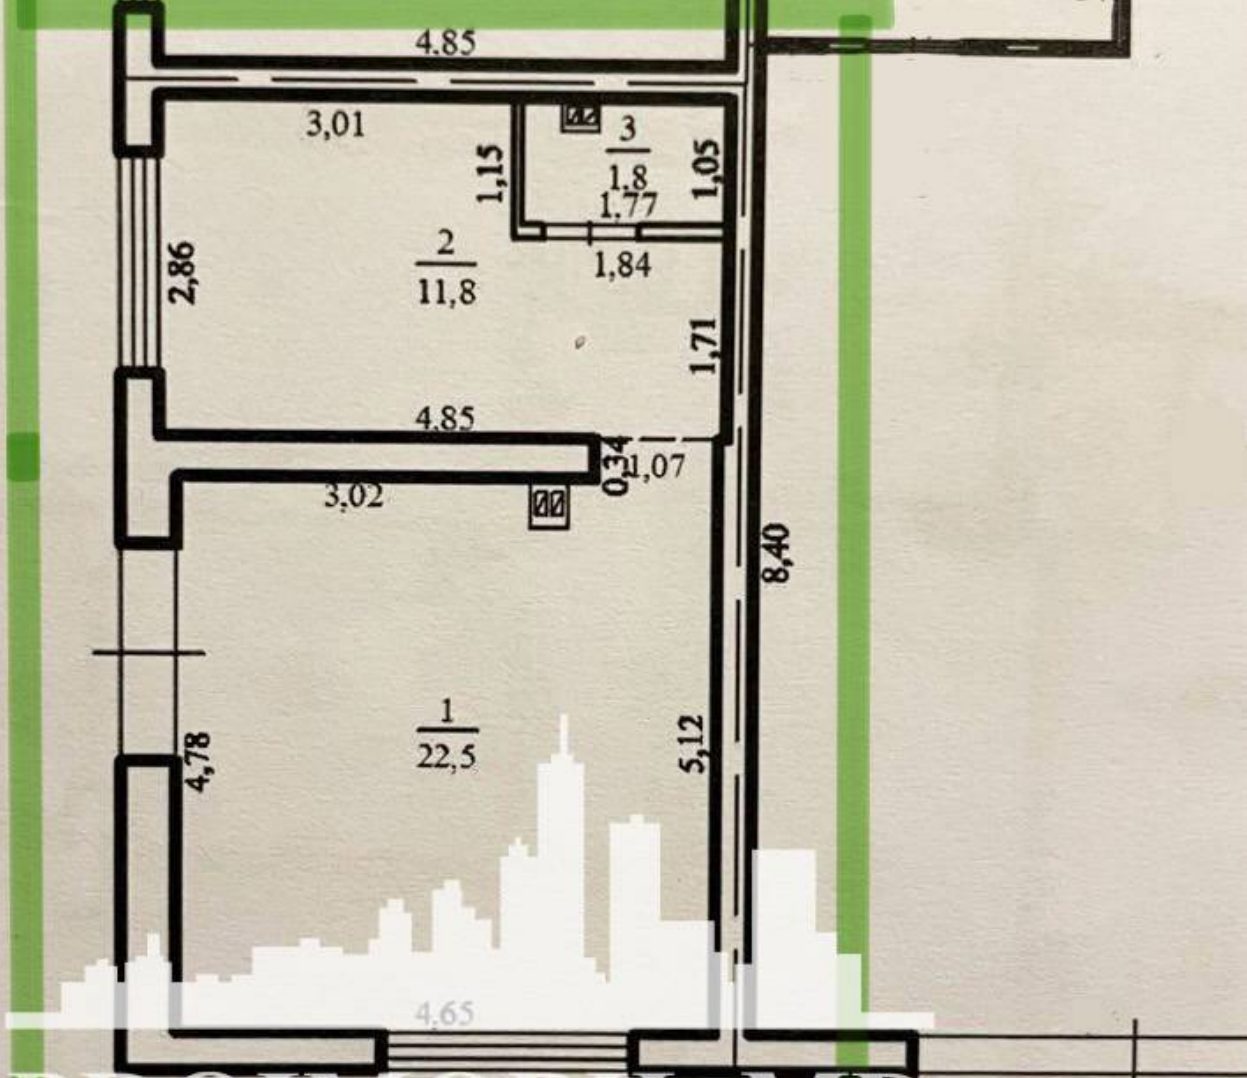

PROIMOBIL.MD