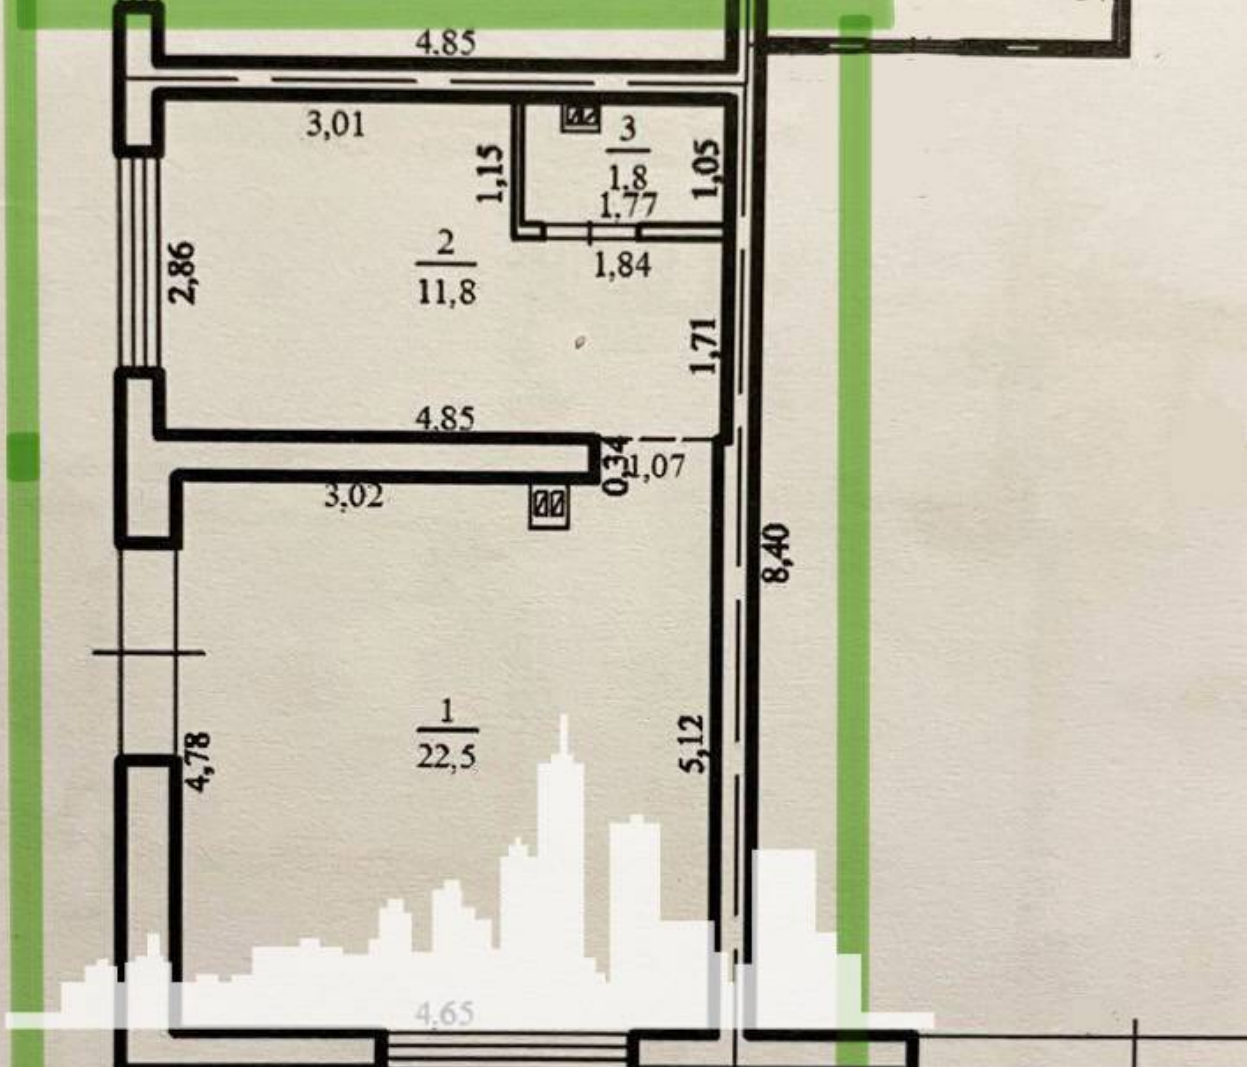

PROIMOBIL.MD