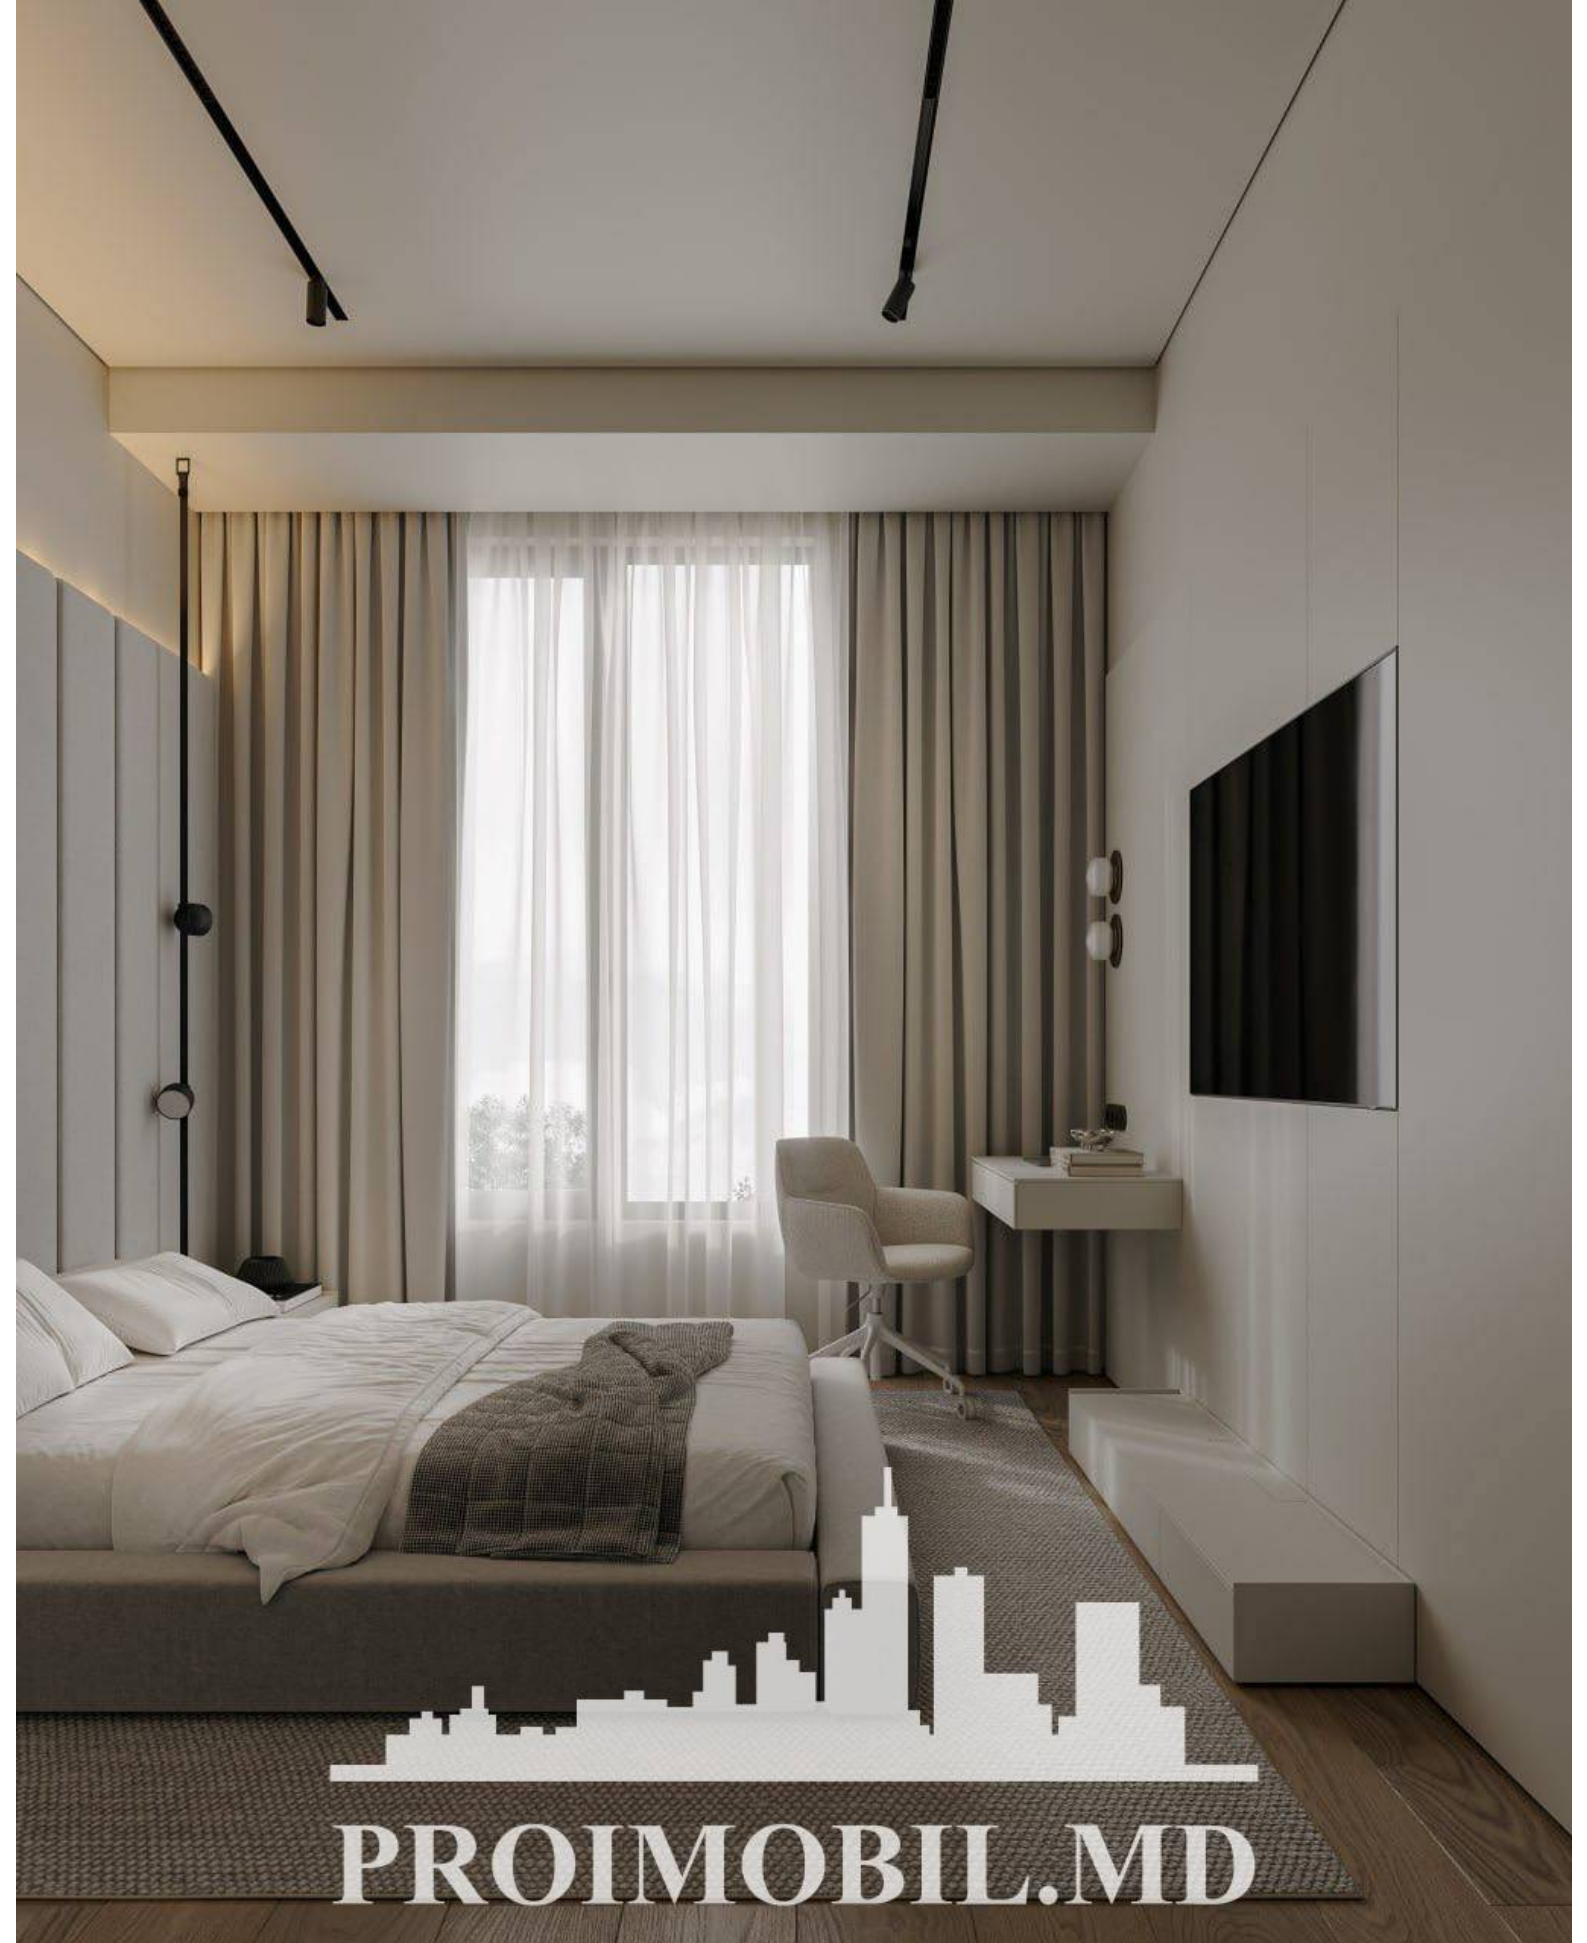

PROIMOBIL.MD