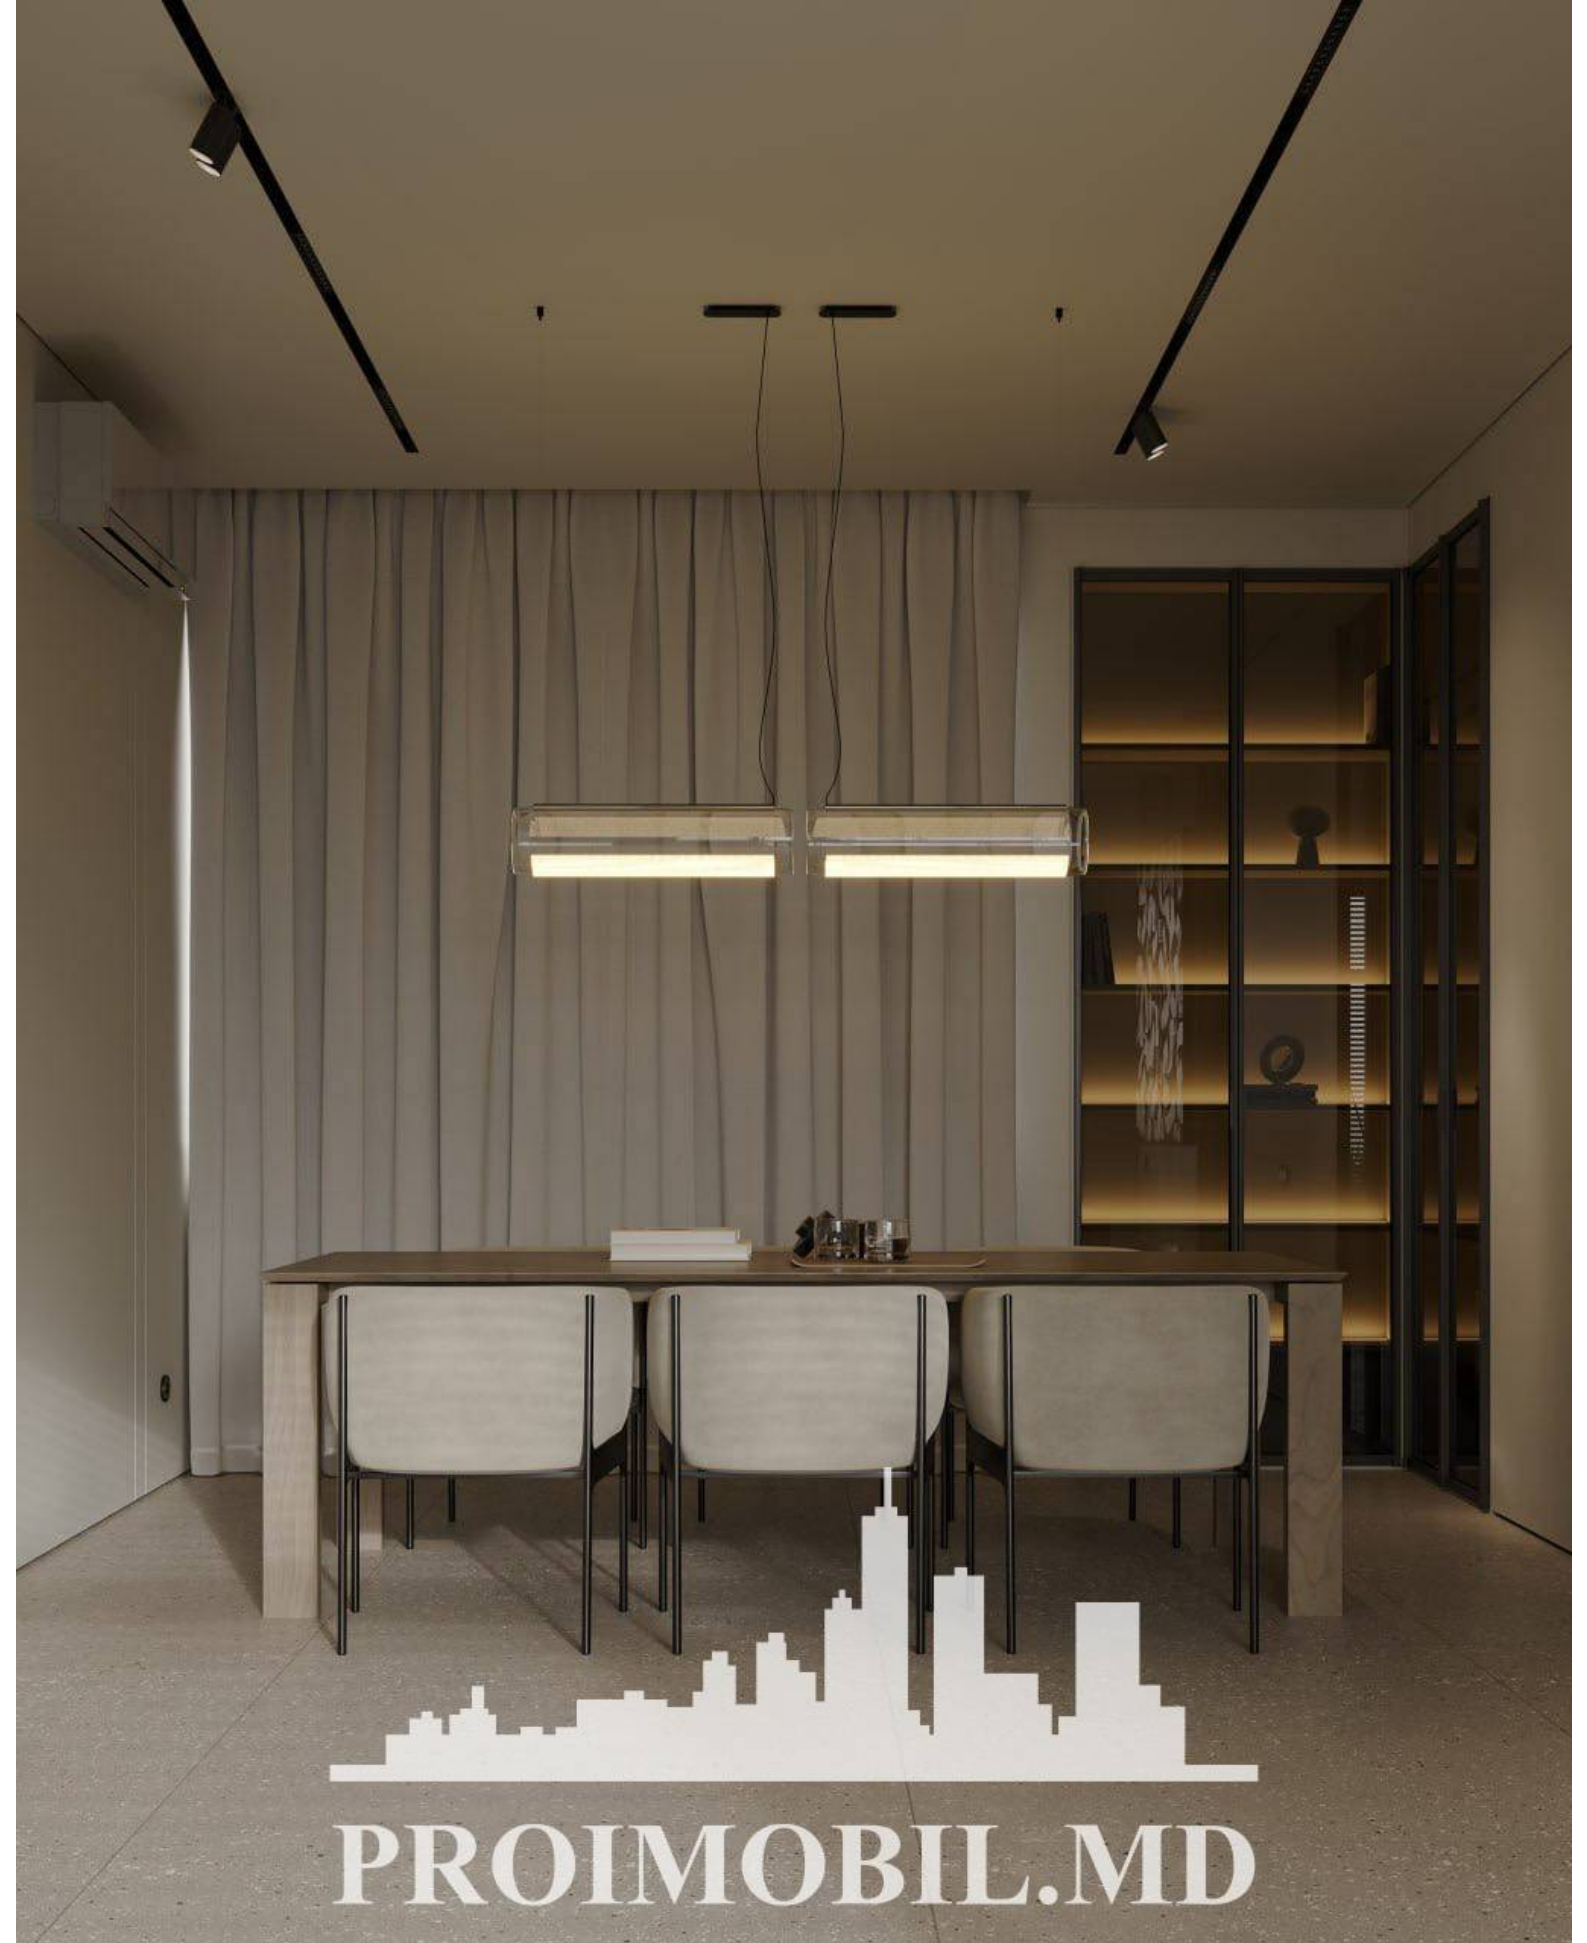

PROIMOBIL.MD