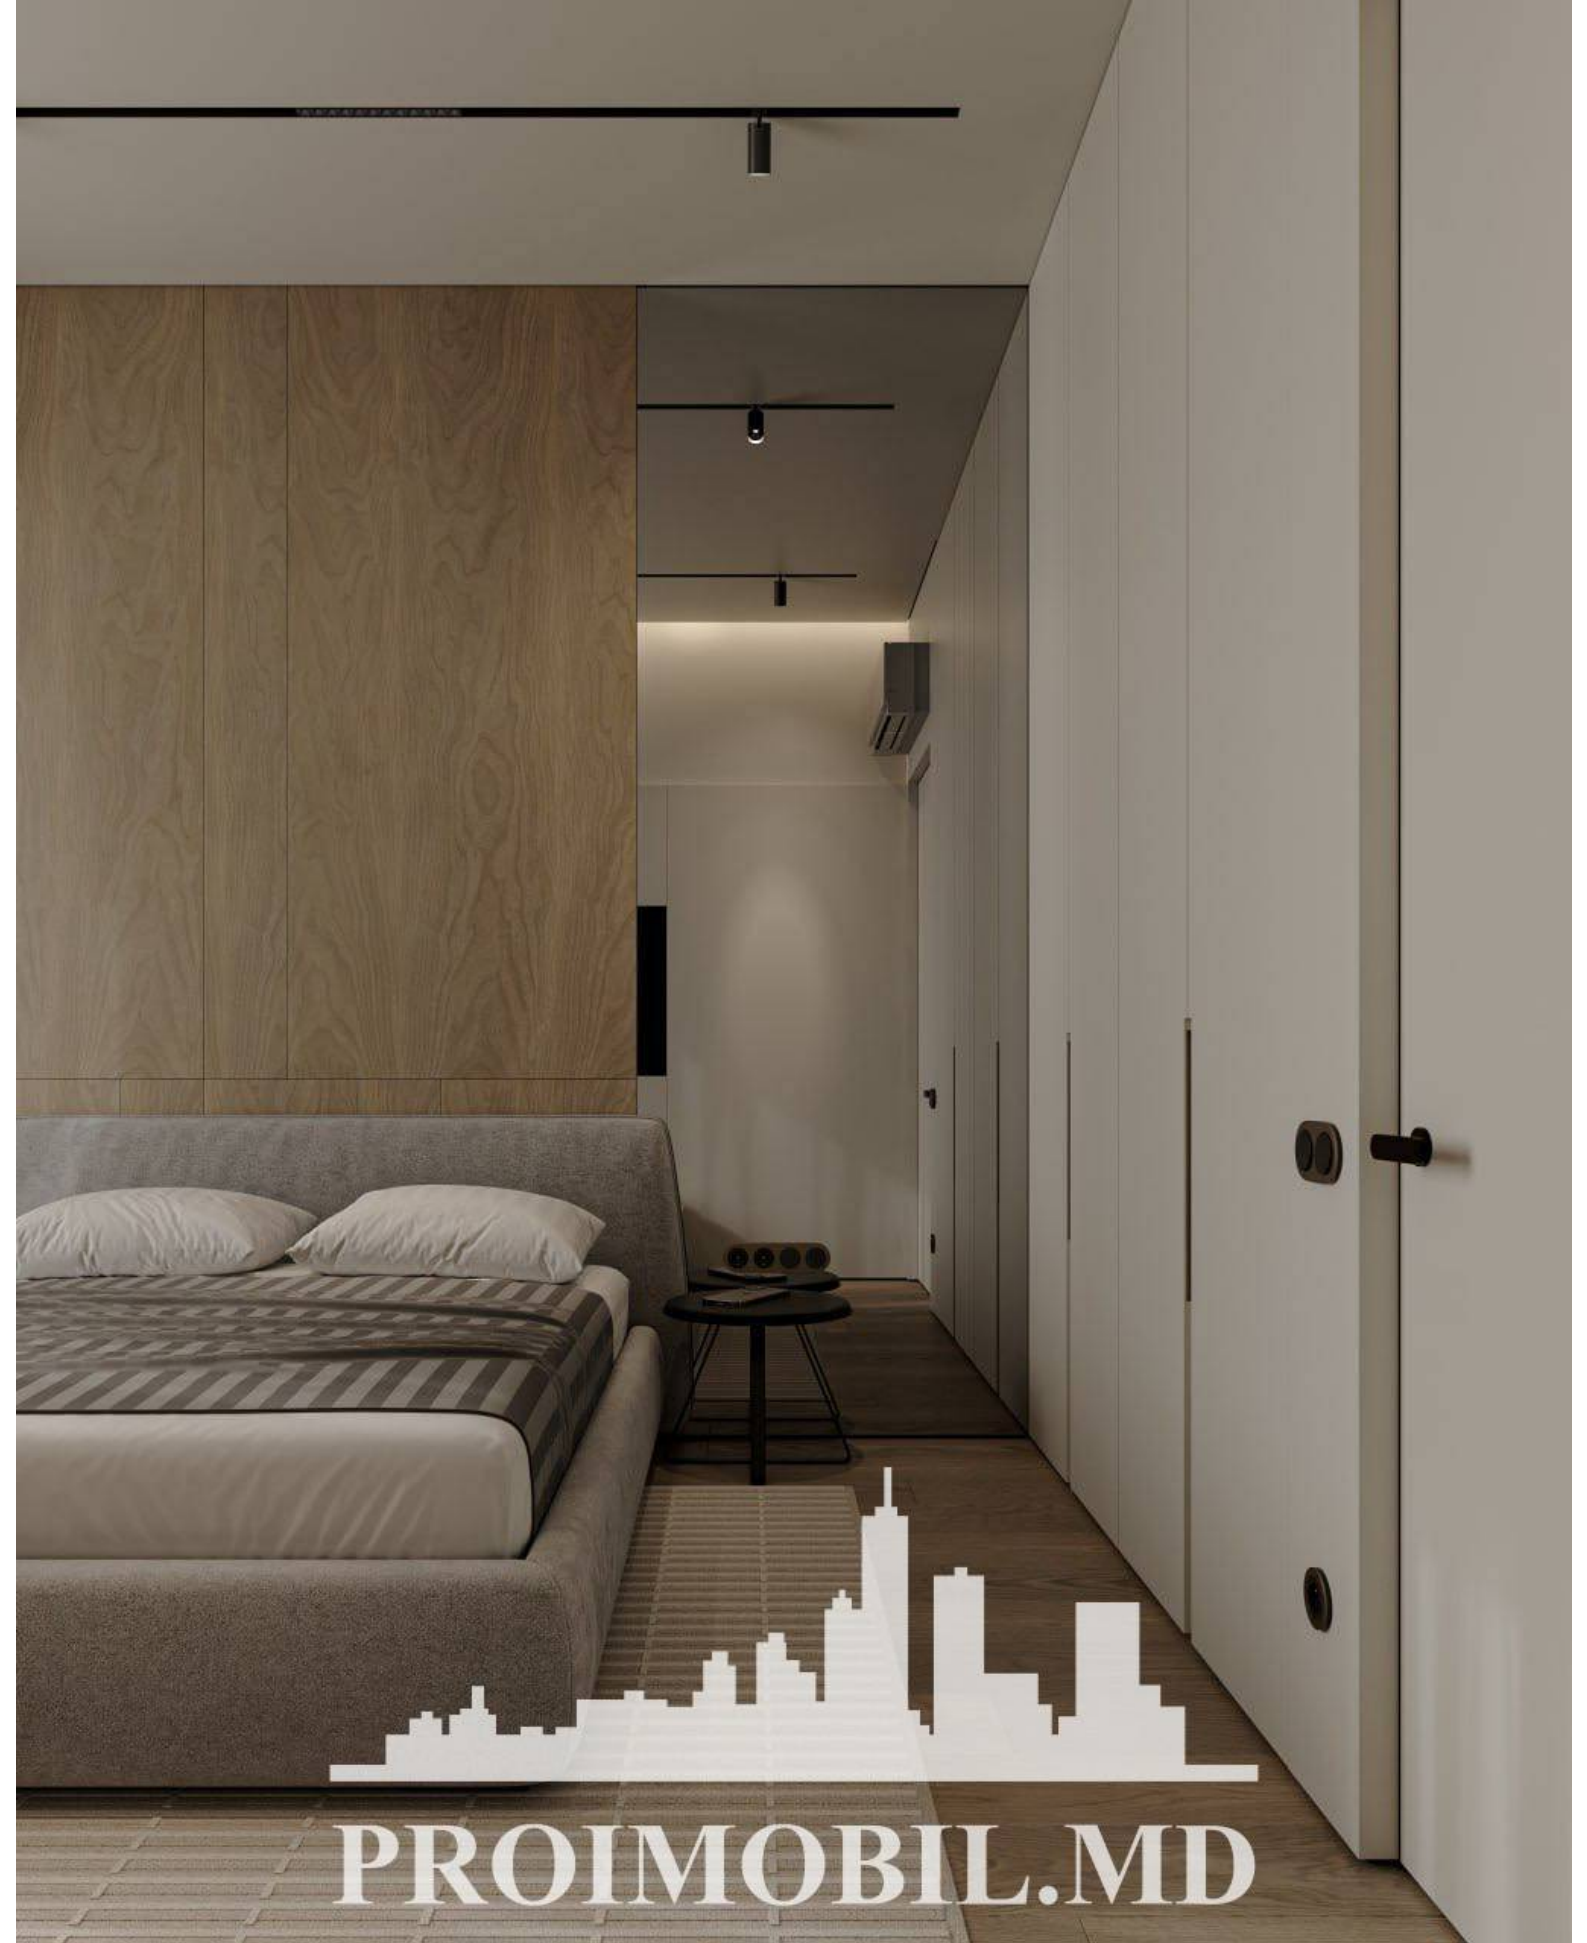

PROIMOBIL.MD