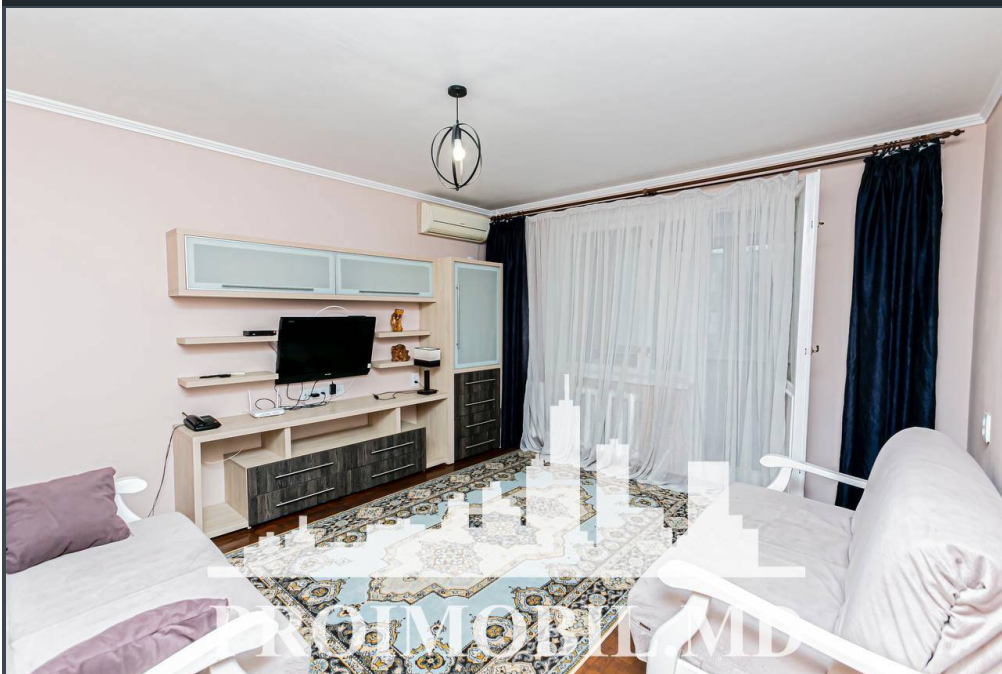

Chișinău, Buiucani - 430€

Suprafața totală - 79 m²
Tip ofertă - Chirie
Camere - 3
Starea - Reparație euro
Grup sanitar - 1
Tip construcție - Veche
Etaj - 8
Etaje - 9
Balcon - 2
Dormitoare - 3
Înălțimea tavanului - 0.00
Planul clădirii - IND (individual)
Loc de parcare - Deschisă

Spre chirie se oferă apartament în **sect. Botanica, str. Dacia**. Suprafața totală de **80 mp, etajul 8 din 9**.

Compartimentat în: 3 dormitoare, buătărie, bloc sanitar, antreu, 2 balcoane.

Dotări și finisaje: