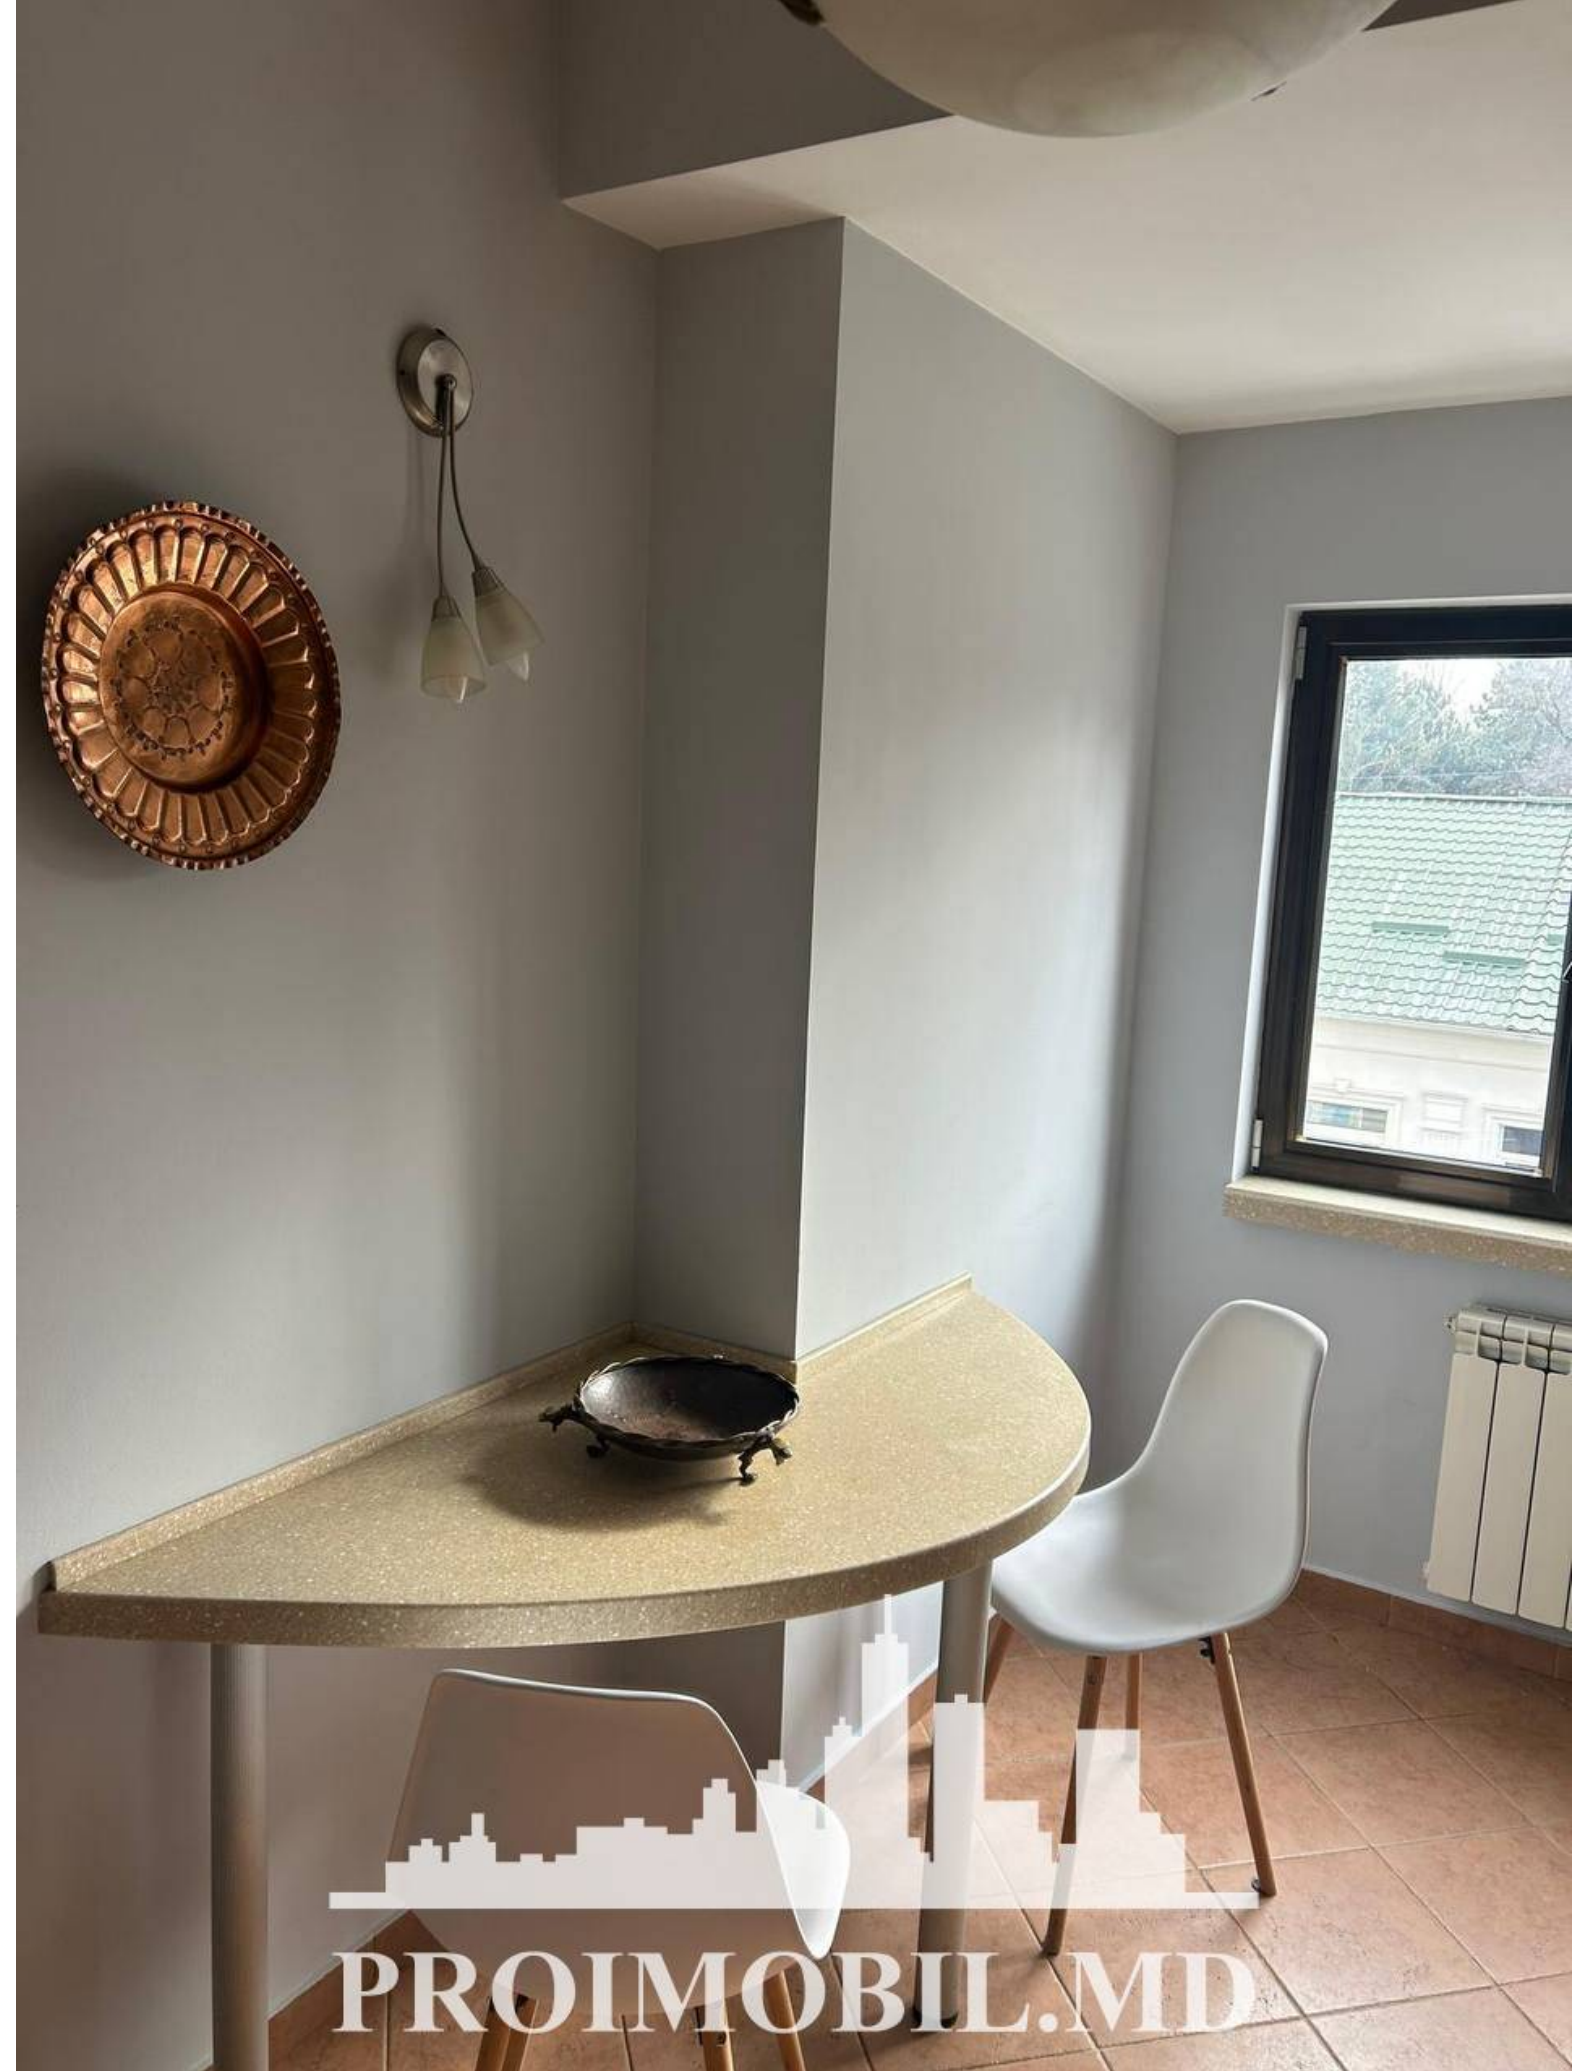

PROIMOBIL.MD