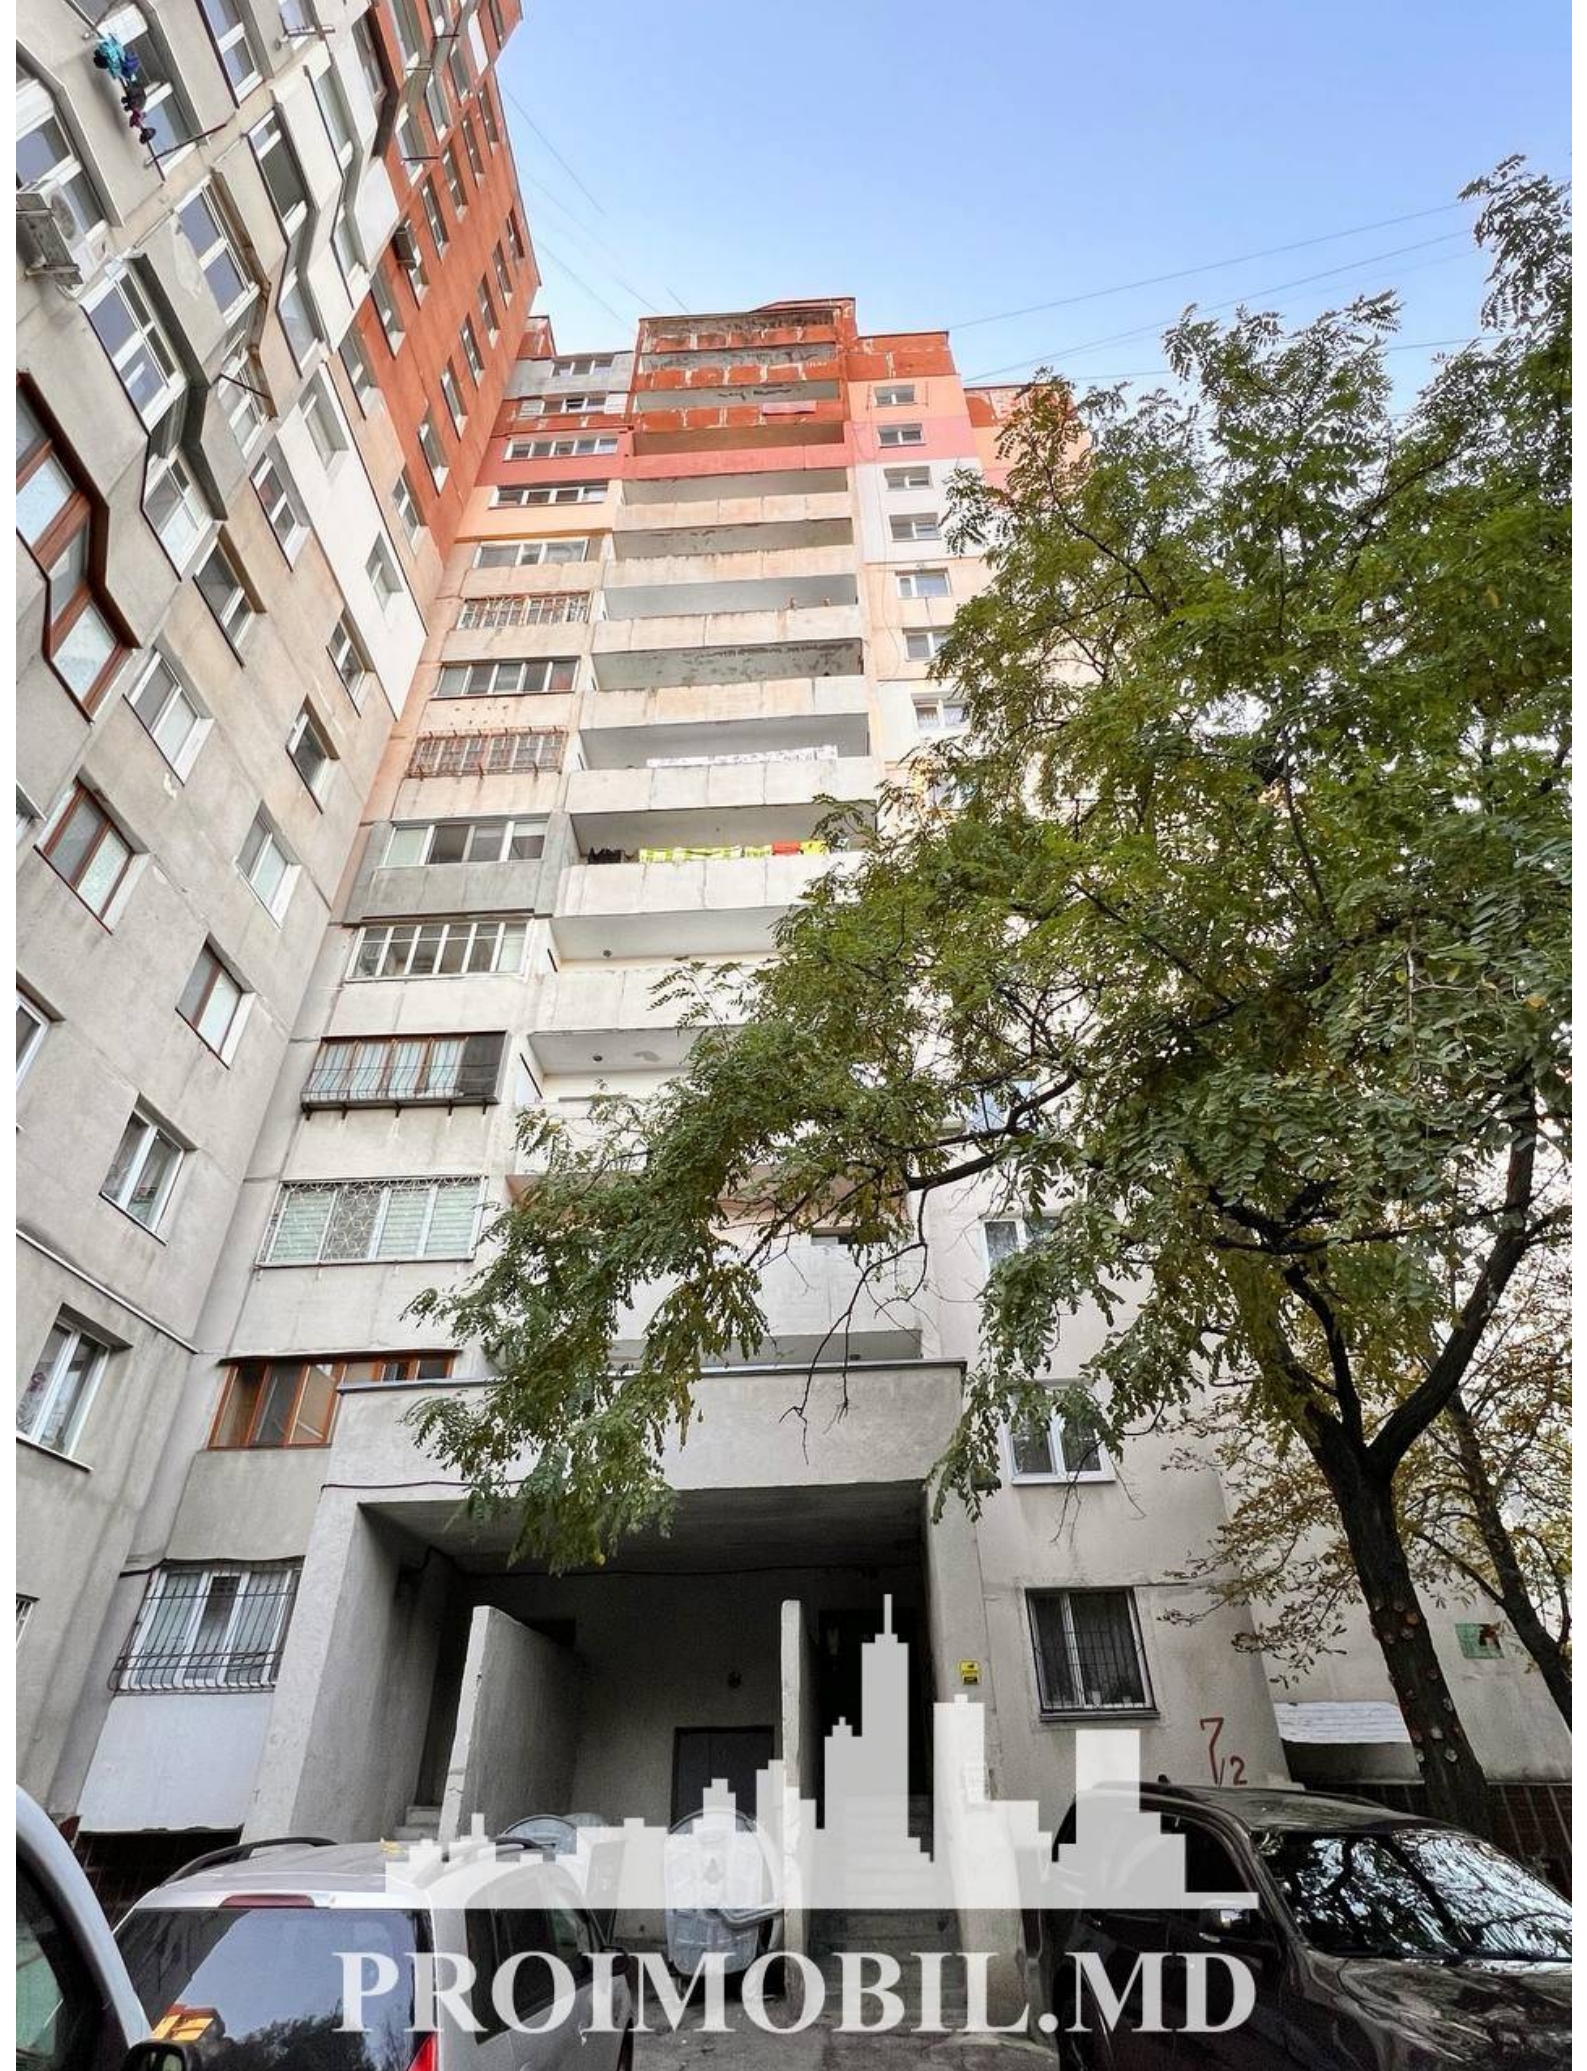

PROIMOBIL.MD