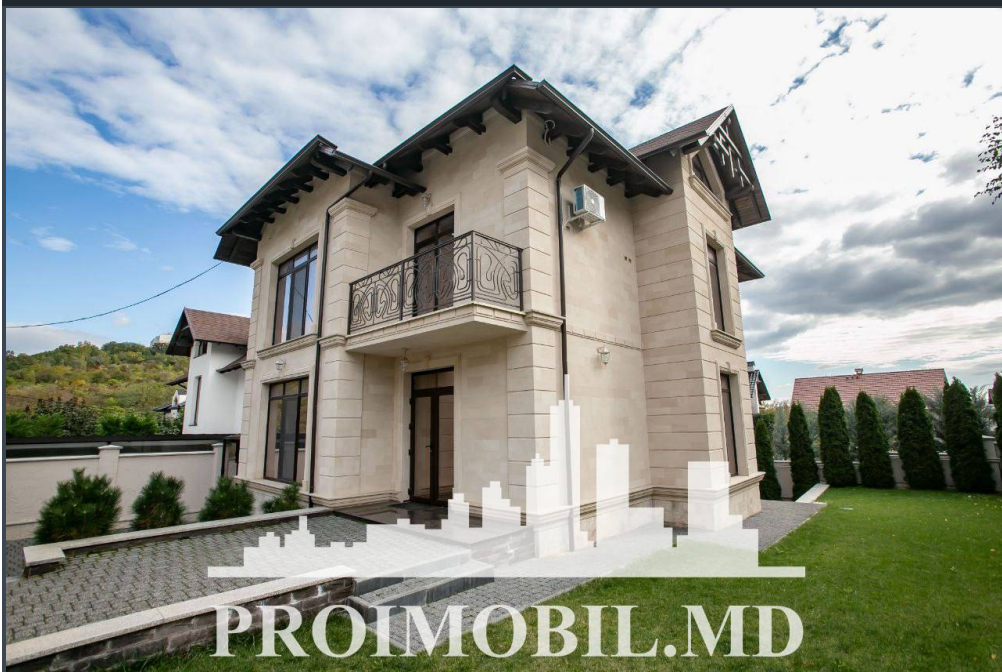

Chișinău, Telecentru - 4500€

Suprafața totală - 240 m²

Tip ofertă - Chirie

Camere - 4

Starea - Reparație euro

Grup sanitar - 3

Tip construcție - Nouă

Etaje - 2

Dormitoare - 3

Înălțimea tavanului - 0.00

Vă propunem spre chirie această casă cu 2 nivele amplasată în **sect. Telecentru, str. Nicolae Sulac**, cu suprafața totală de **240 mp + 5 ari**. **Compartimentată în:** 3 dormitoare, living, bucătărie, 3 blocuri sanitare, antreu, terasă, parcare.