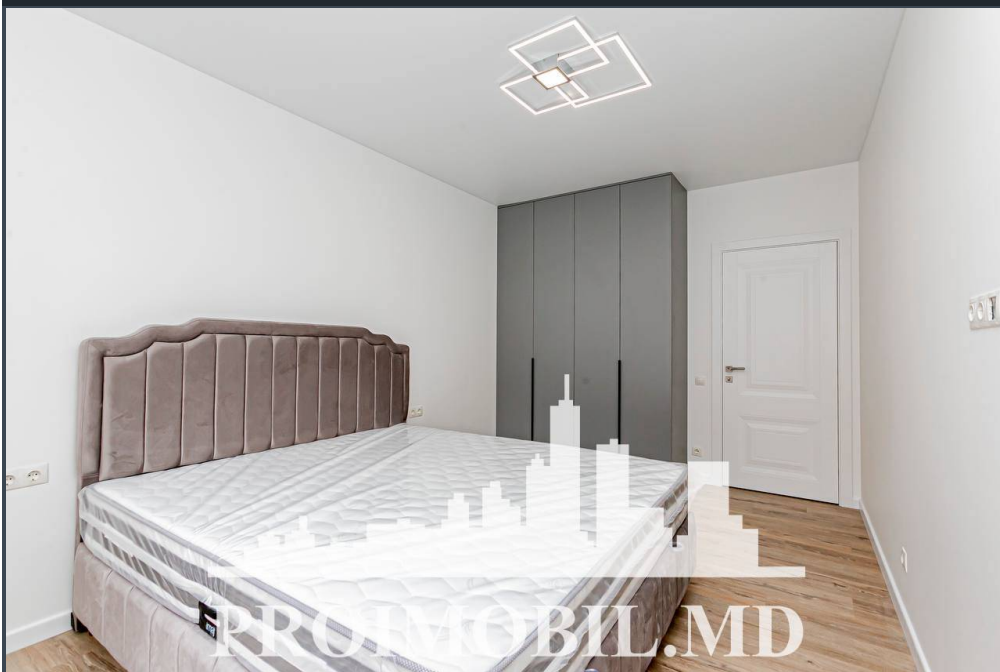

Chișinău, Centru - 750€

Suprafața totală - 56 m2
Tip ofertă - Chirie
Camere - 2
Starea - Reparație euro
Grup sanitar - 1
Tip construcție - Nouă
Etaj - 2
Etaje - 14
Dormitoare - 1
Planul clădirii - IND (individual)
Loc de parcare - Deschisă

Spre chirie se oferă apartament în **sect. Centru, str. Nicolae Testemițanu**. Suprafața totală de **56 mp, etajul 2 din 14**.
Compartimentat în: 1 dormitor, living, bucătărie, bloc sanitar, antreu.

Dotări și finisaje: