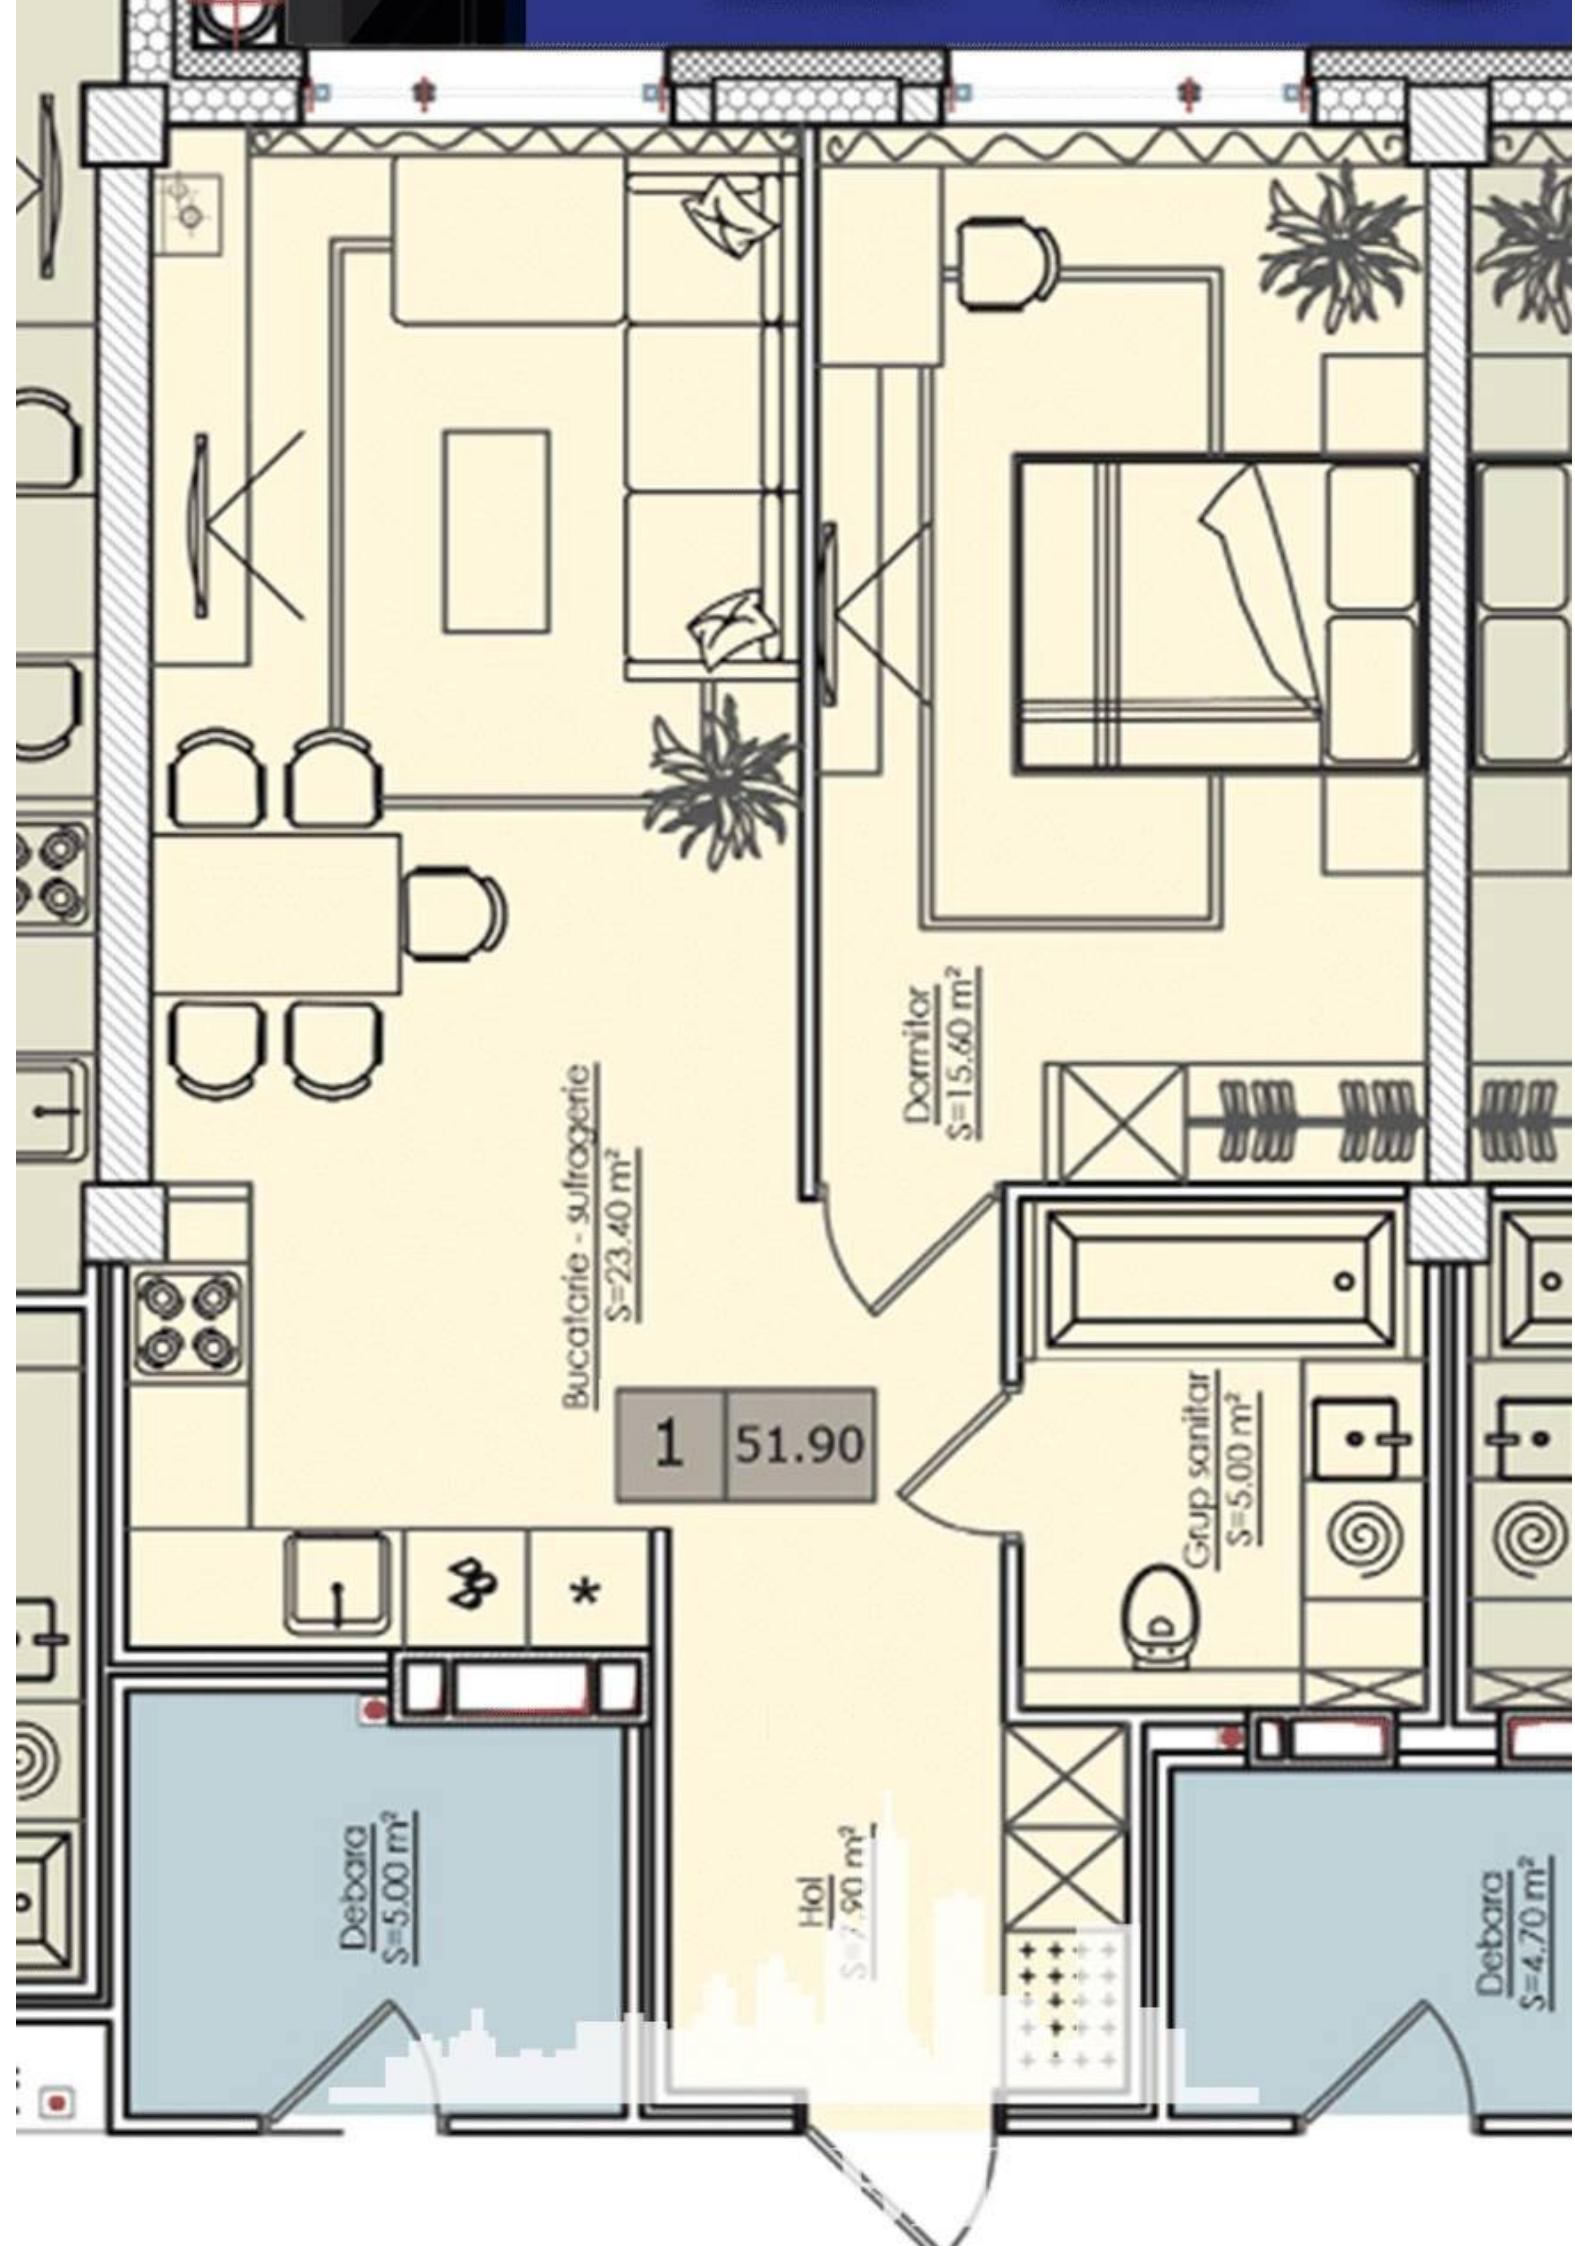

Chișinău, Telecentru - 50255€

Suprafața totală - 52 m²
Tip ofertă - Vânzare
Camere - 1
Starea - Versiune albă
Grup sanitar - 1
Tip construcție - Nouă
Etaj - 10
Etaje - 12
Dormitoare - 1
Înălțimea tavanului - 0.00
Planul clădirii - IND (individual)
Loc de parcare - Deschisă

Vă propunem spre vânzare acest apartament cu **1 cameră și living, sect. Telecentru, str. Ialoveni** cu suprafața totală de **52 mp**.
Compartimentat în: 1 dormitor, living, bucătărie, bloc sanitar, antreu.

- Încălzire autonomă
- Geamuri
- Ușă blindată
- Interfon
- Imobil nou
- Lift
- Zona de parcare
- Grădiniță
- Piață alimentară
- Spital/clinică
- Teren de joacă
- Școală
- Supermarket

PROIMOBIL.MD

Bucatarie - sufragerie
S=23.40 m²

Dormitor
S=15.60 m²

1 51.90

Grup sanitar
S=5.00 m²

Hol
S=7.90 m²

Debara
S=5.00 m²

Debara
S=4.70 m²