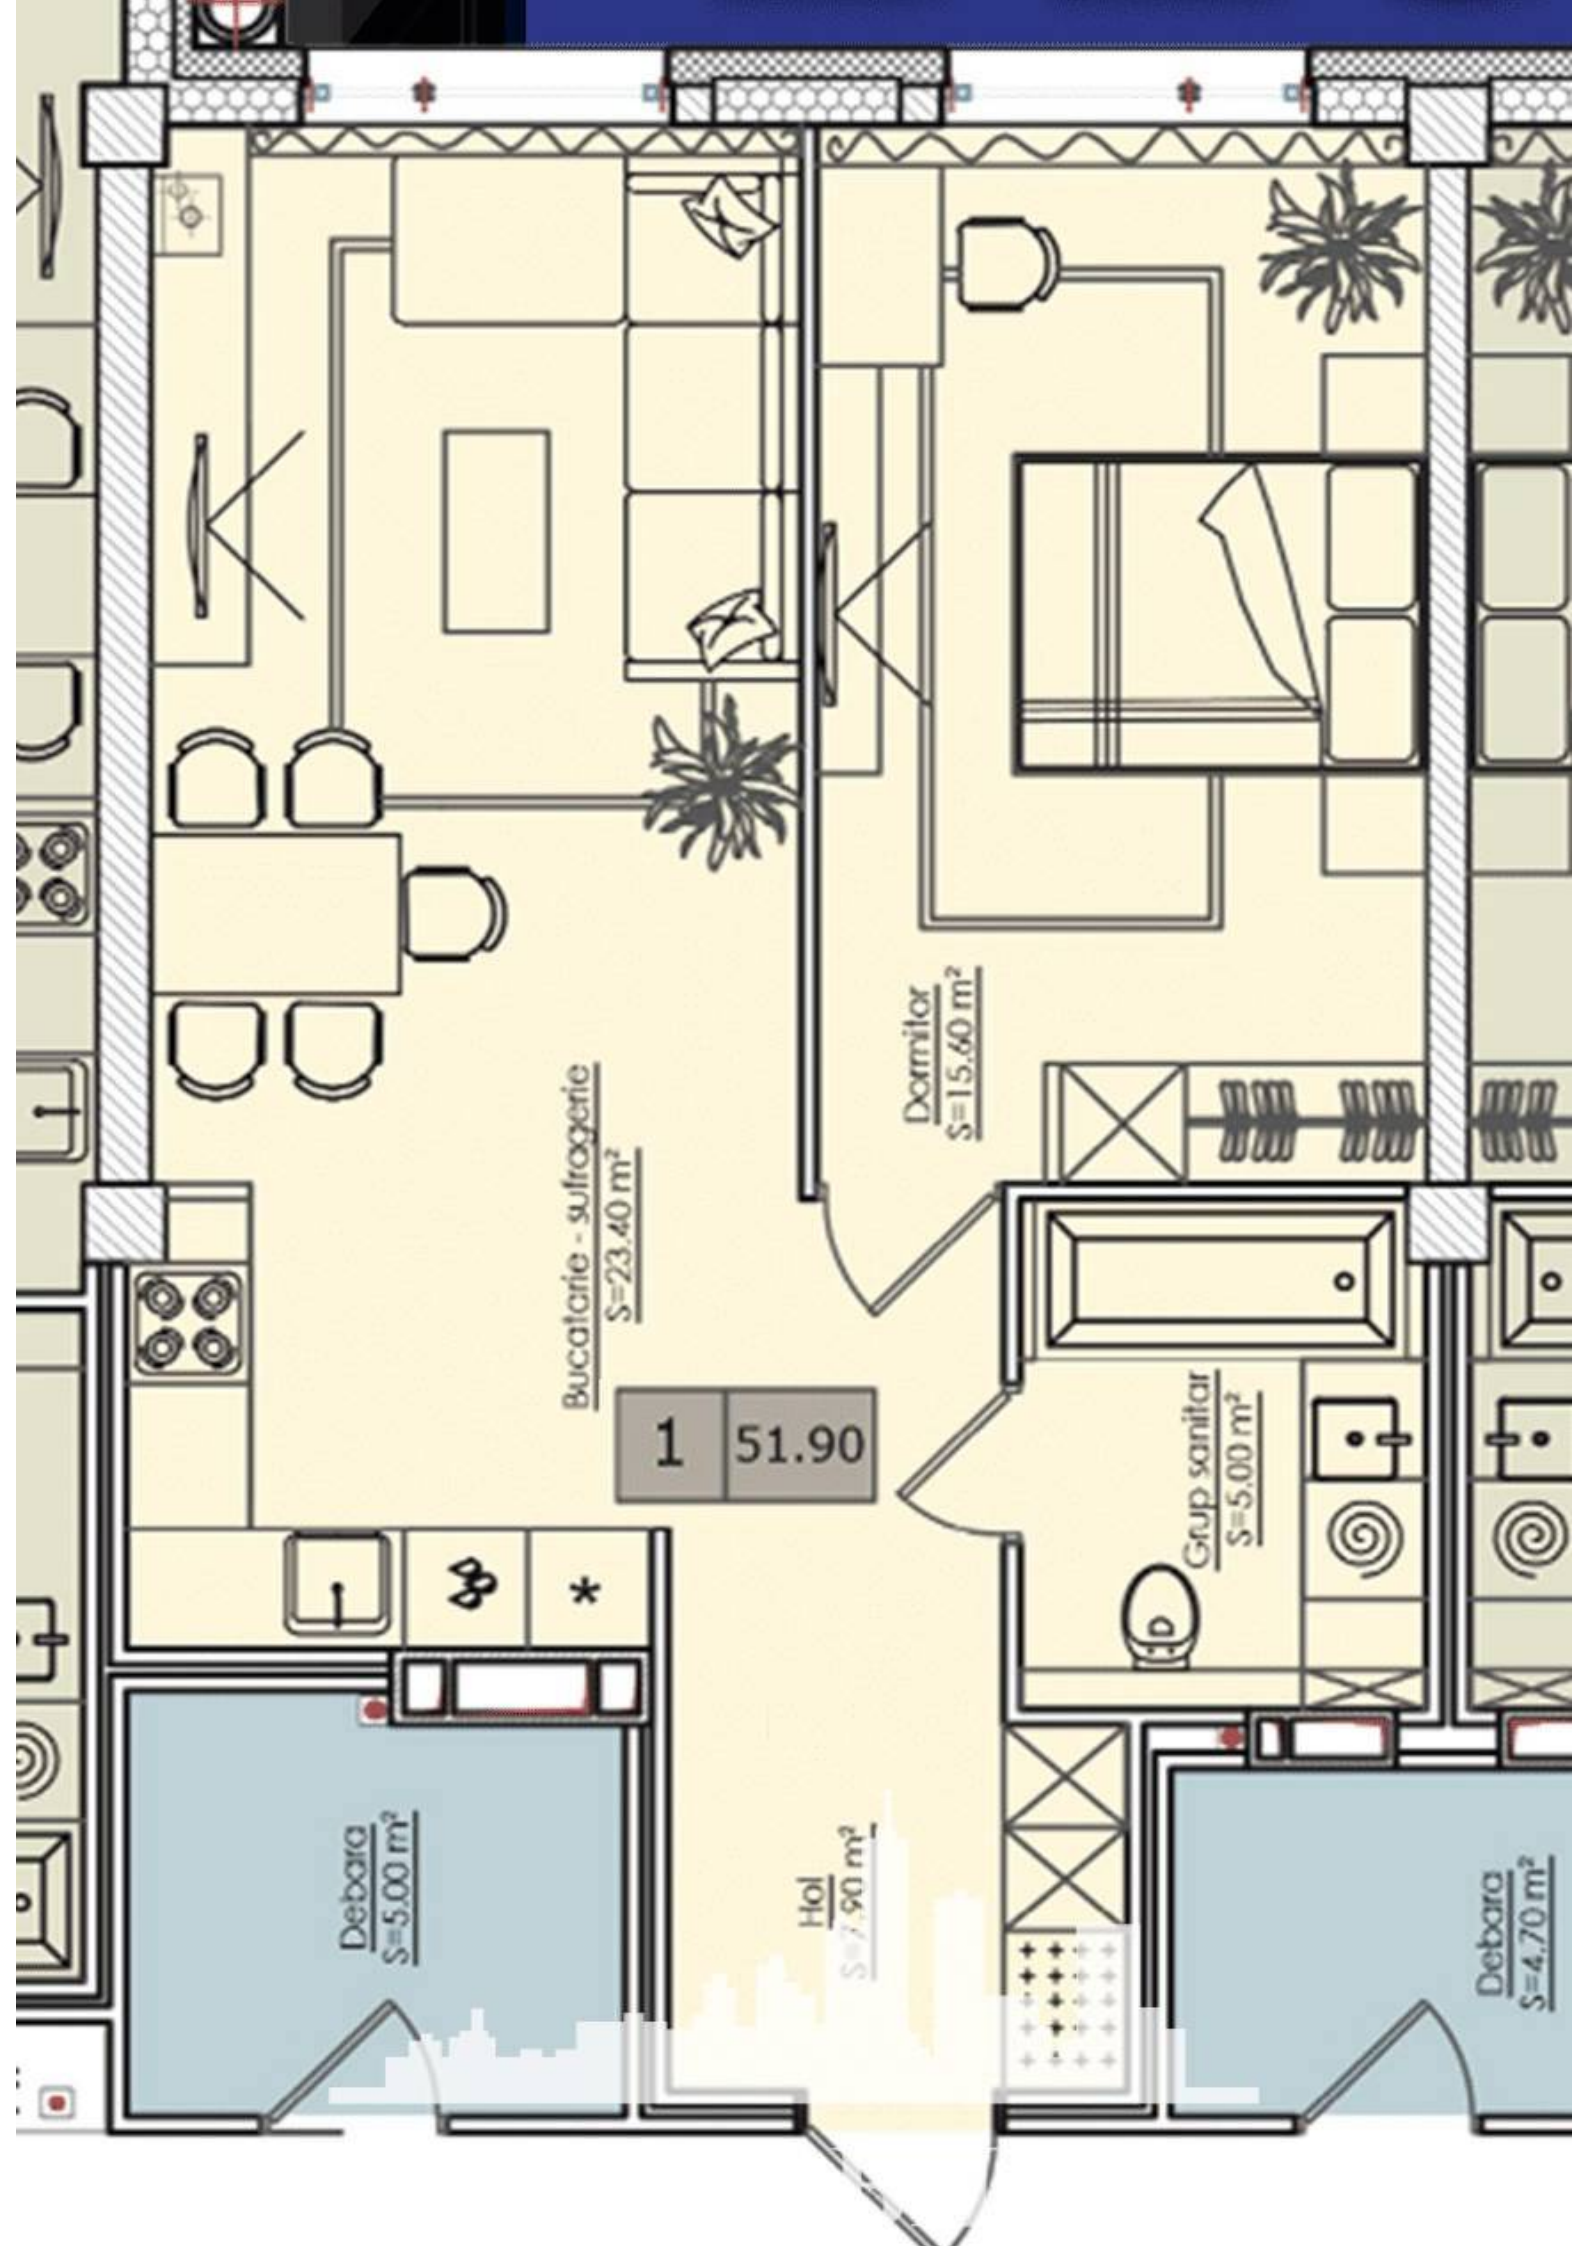

Chișinău, Telecentru - 44750€

Suprafața totală - 52 m²
Tip ofertă - Vânzare
Camere - 1
Starea - Versiune albă
Grup sanitar - 1
Tip construcție - Nouă
Etaj - 10
Etaje - 12
Dormitoare - 1
Planul clădirii - IND (individual)
Loc de parcare - Deschisă

Vă propunem spre vânzare acest apartament cu **1 cameră și living, sect. Telecentru, str. Ialoveni** cu suprafața totală de **52 mp**.
Compartimentat în: 1 dormitor, living, bucătărie, bloc sanitar, antreu.

- Încălzire autonomă
- Geamuri
- Ușă blindată
- Interfon
- Imobil nou
- Lift
- Zona de parcare
- Grădiniță
- Piață alimentară
- Spital/clinică
- Teren de joacă
- Școală
- Supermarket

PROIMOBIL.MD

Bucatarie - sufragerie
 $S=23.40\text{ m}^2$

Dormitor
 $S=15.60\text{ m}^2$

1 51.90

Grup sanitar
 $S=5.00\text{ m}^2$

*
88

Debara
 $S=5.00\text{ m}^2$

Hol
 $S=7.90\text{ m}^2$

Debara
 $S=4.70\text{ m}^2$