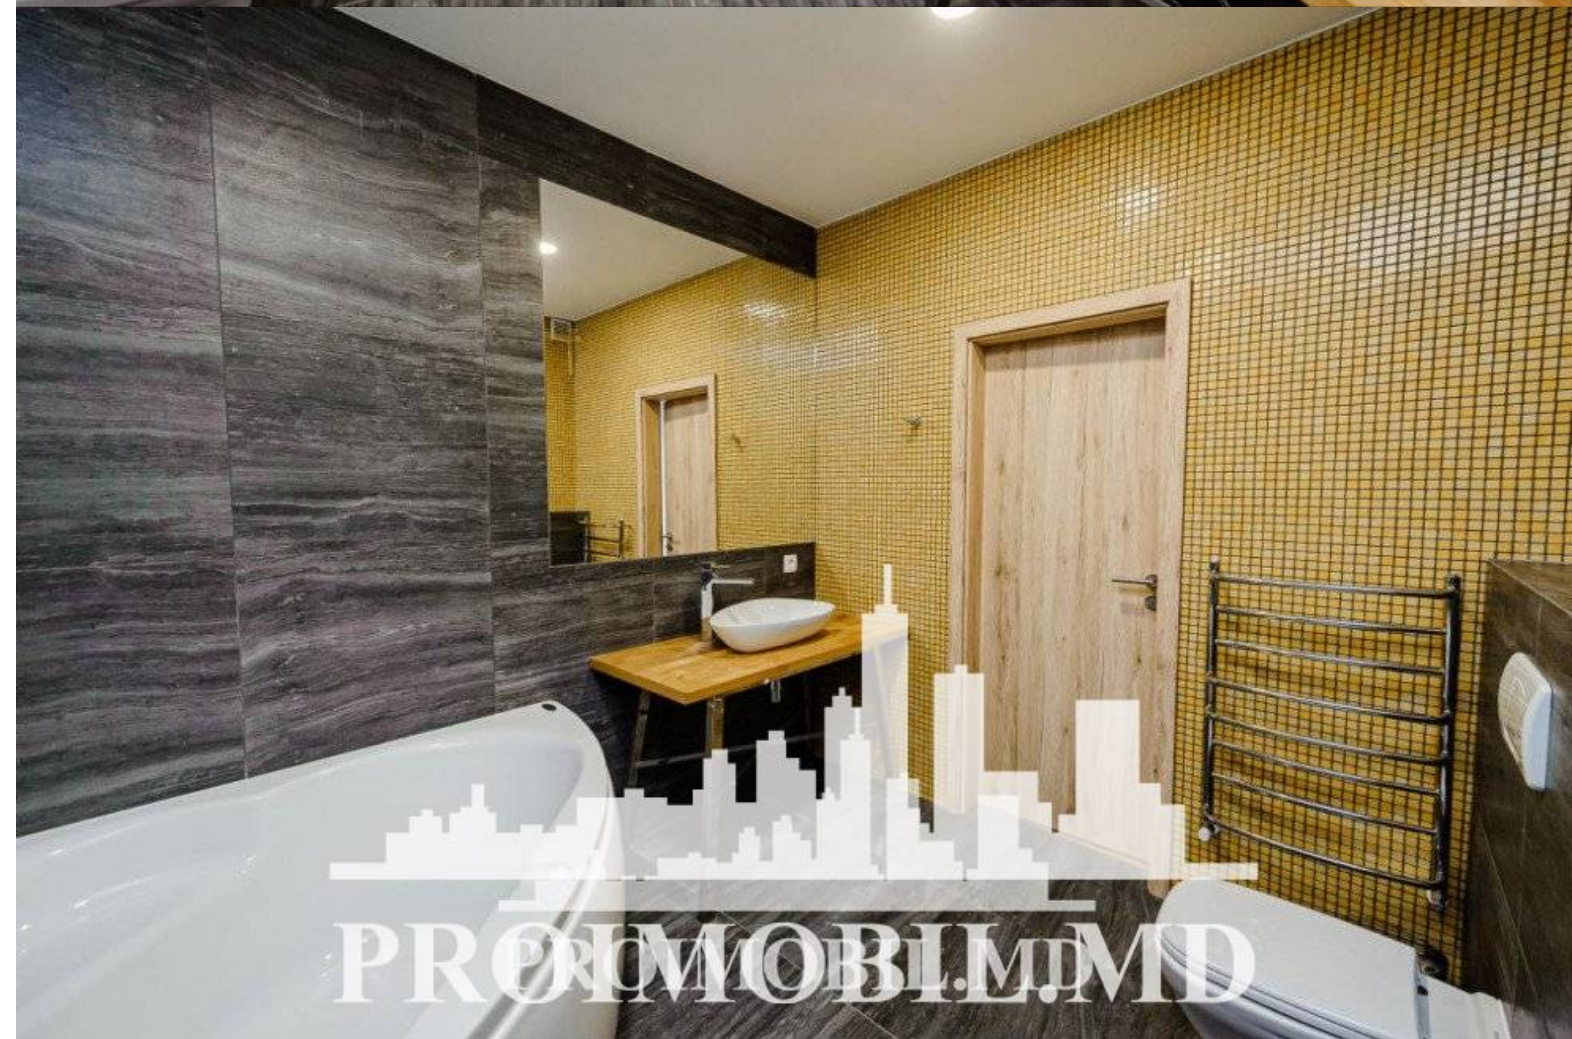

PRONMOBIL.MD