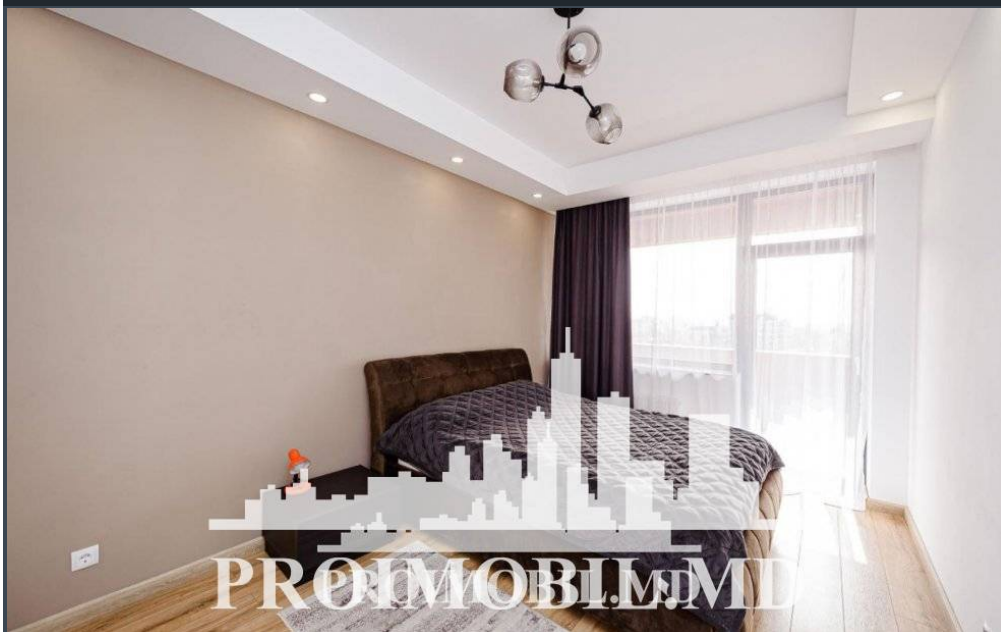

Chișinău, Centru - 1500€

Suprafața totală - 90 m<sup>2</sup>  
Tip ofertă - Chirie  
Camere - 2  
Starea - Reparație euro  
Grup sanitar - 1  
Tip construcție - Nouă  
Etaj - 6  
Etaje - 7  
Dormitoare - 2  
Înălțimea tavanului - 0.00  
Planul clădirii - IND (individual)

Se oferă în chirie casă cu suprafața totală de 90 mp, amplasată în sect. Centru, str. Alexei Mateevici.

Compartimentată în: 2 camere, bucatărie, living, bloc sanitar, antreu, balcon.

Se prezintă cu următoarele facilități: