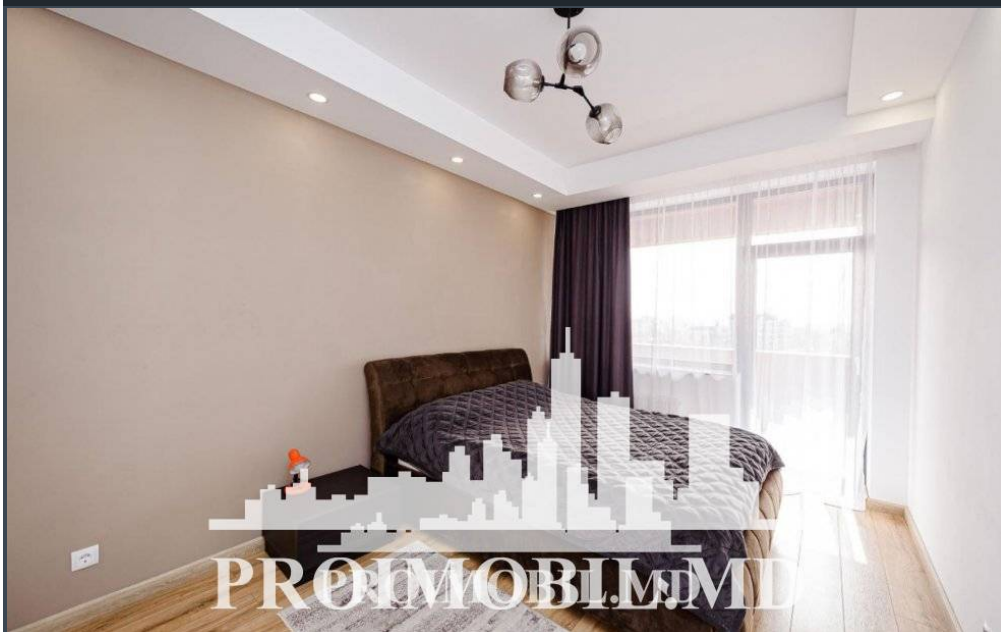

Chișinău, Centru - 1500€

Suprafața totală - 90 m²
Tip ofertă - Chirie
Camere - 2
Starea - Reparație euro
Grup sanitar - 1
Tip construcție - Nouă
Etaj - 6
Etaje - 7
Dormitoare - 2
Înălțimea tavanului - 0.00
Planul clădirii - IND (individual)

Se oferă în chirie casă cu suprafața totală de 90 mp, amplasată în sect. Centru, str. Alexei Mateevici.

Compartimentată în: 2 camere, bucatărie, living, bloc sanitar, antreu, balcon.

Se prezintă cu următoarele facilități: