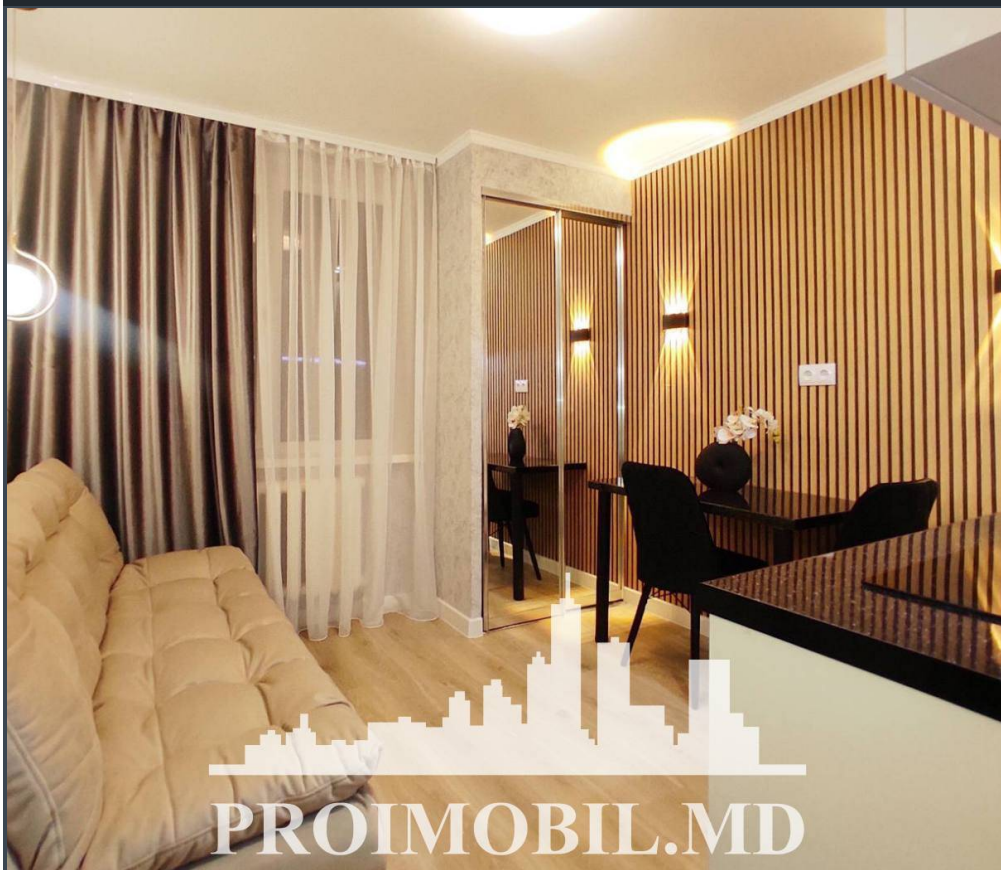

Chișinău, Botanica - 300€

Suprafața totală - 17 m2
Tip ofertă - Chirie
Camere - 1
Starea - Reparație euro
Grup sanitar - 1
Tip construcție - Veche
Etaj - 4
Etaje - 9
Dormitoare - 1
Planul clădirii - IND (individual)
Loc de parcare - Deschisă

Spre chirie se oferă apartament în **sect. Botanica, str. Burebista**. Suprafața totală de **17 mp, etajul 4 din 9**.
Compartimentat în: 1 dormitor, bucătărie, bloc sanitar, antreu.

Dotări și finisaje: