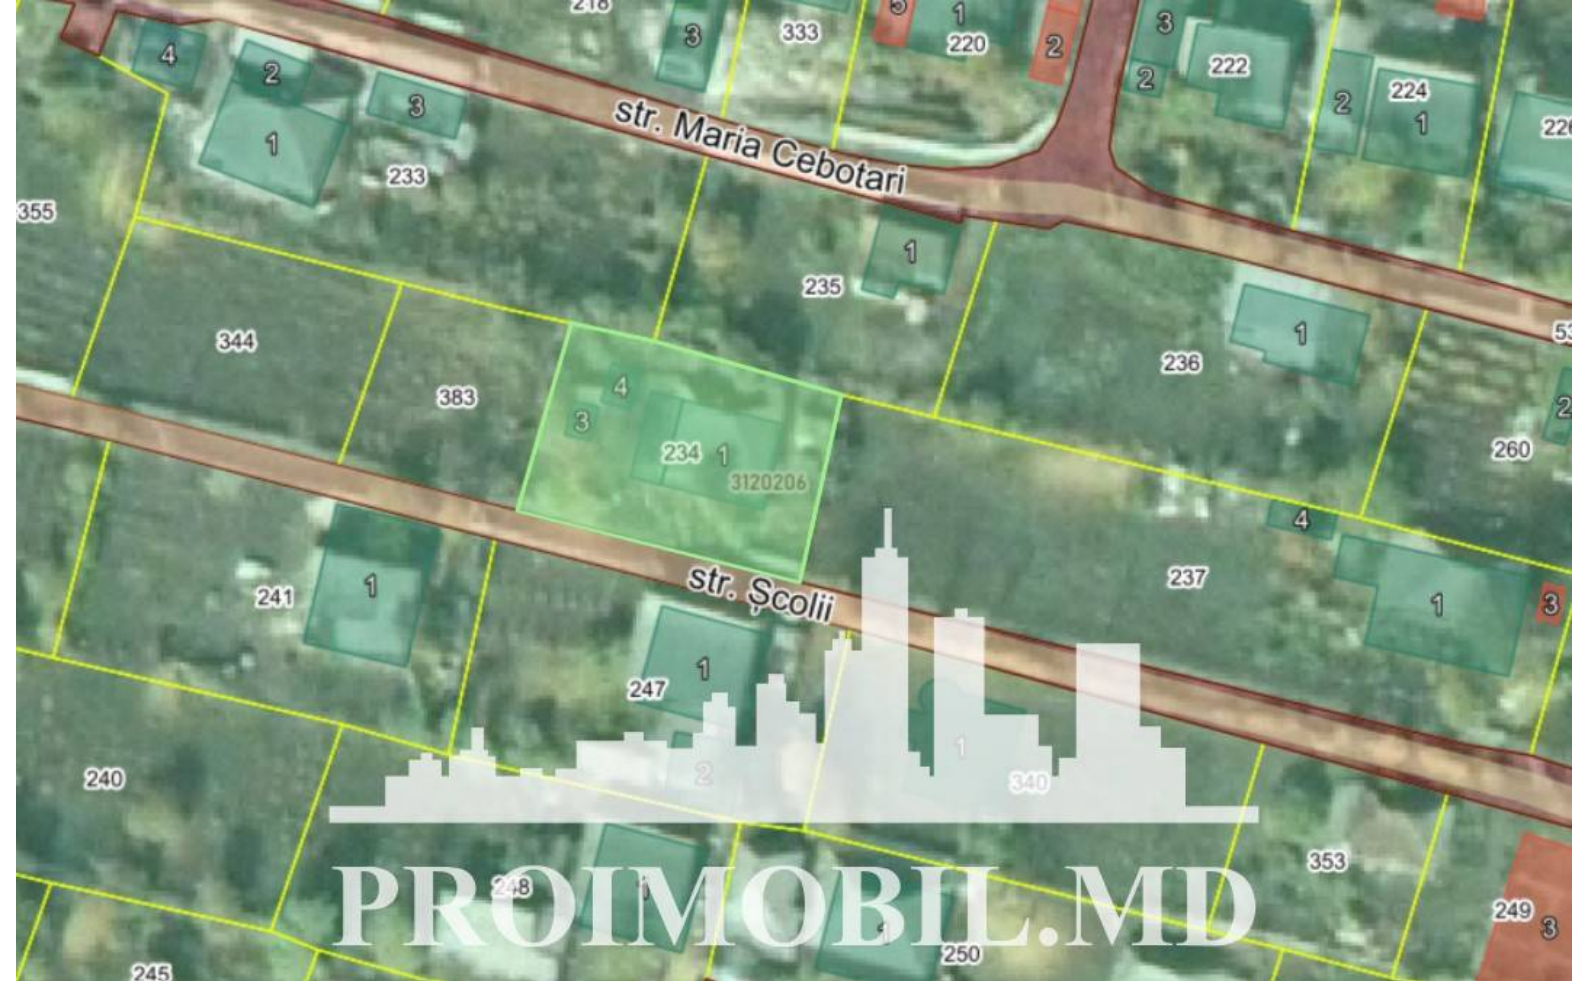

Suburbie, Budești - 37500€

Suprafața totală - 5 ar
Tip - Pentru construcții

- Situat în localitate

Spre vânzare se oferă teren pentru construcții, în **satul Budești, str.**

Școlii. Suprafața totală **5 ari.**

* Zona ecologică

* Toate comunicațiile

* Casă pentru demolare;

Locație excelentă, ideală pentru construcția unei case de locuit. (M.C.)

Dacă sunteți interesat în vizualizare și orice alte informații suplimentare, nu ezitați să vizitați www.proimobil.md sau să ne contactați!